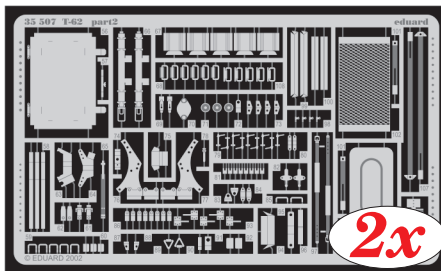

T-62A

eduard

35 507

1/35 scale detail set for Tamiya kit • sada detailů pro model Tamiya 1/35

- SYMETRICAL ASSEMBLY
SYMETRICKÁ MONTÁŽ
- REMOVE
ODSTRANIT
- BEND
OHNOUT
- REPLACE
NAHRADIT
- GRIND
OBROUSIT
- OPTION
VOLBA

ORIGINAL KIT PARTS
PŮVODNÍ DÍLY STAVEBNICE

PHOTO-ETCHED PARTS
LEPTANÉ DÍLY

PARTS TO BE REMOVED
DÍLY K ODSTRANĚNÍ

FILL
TMĚLIT

LOWER HULL