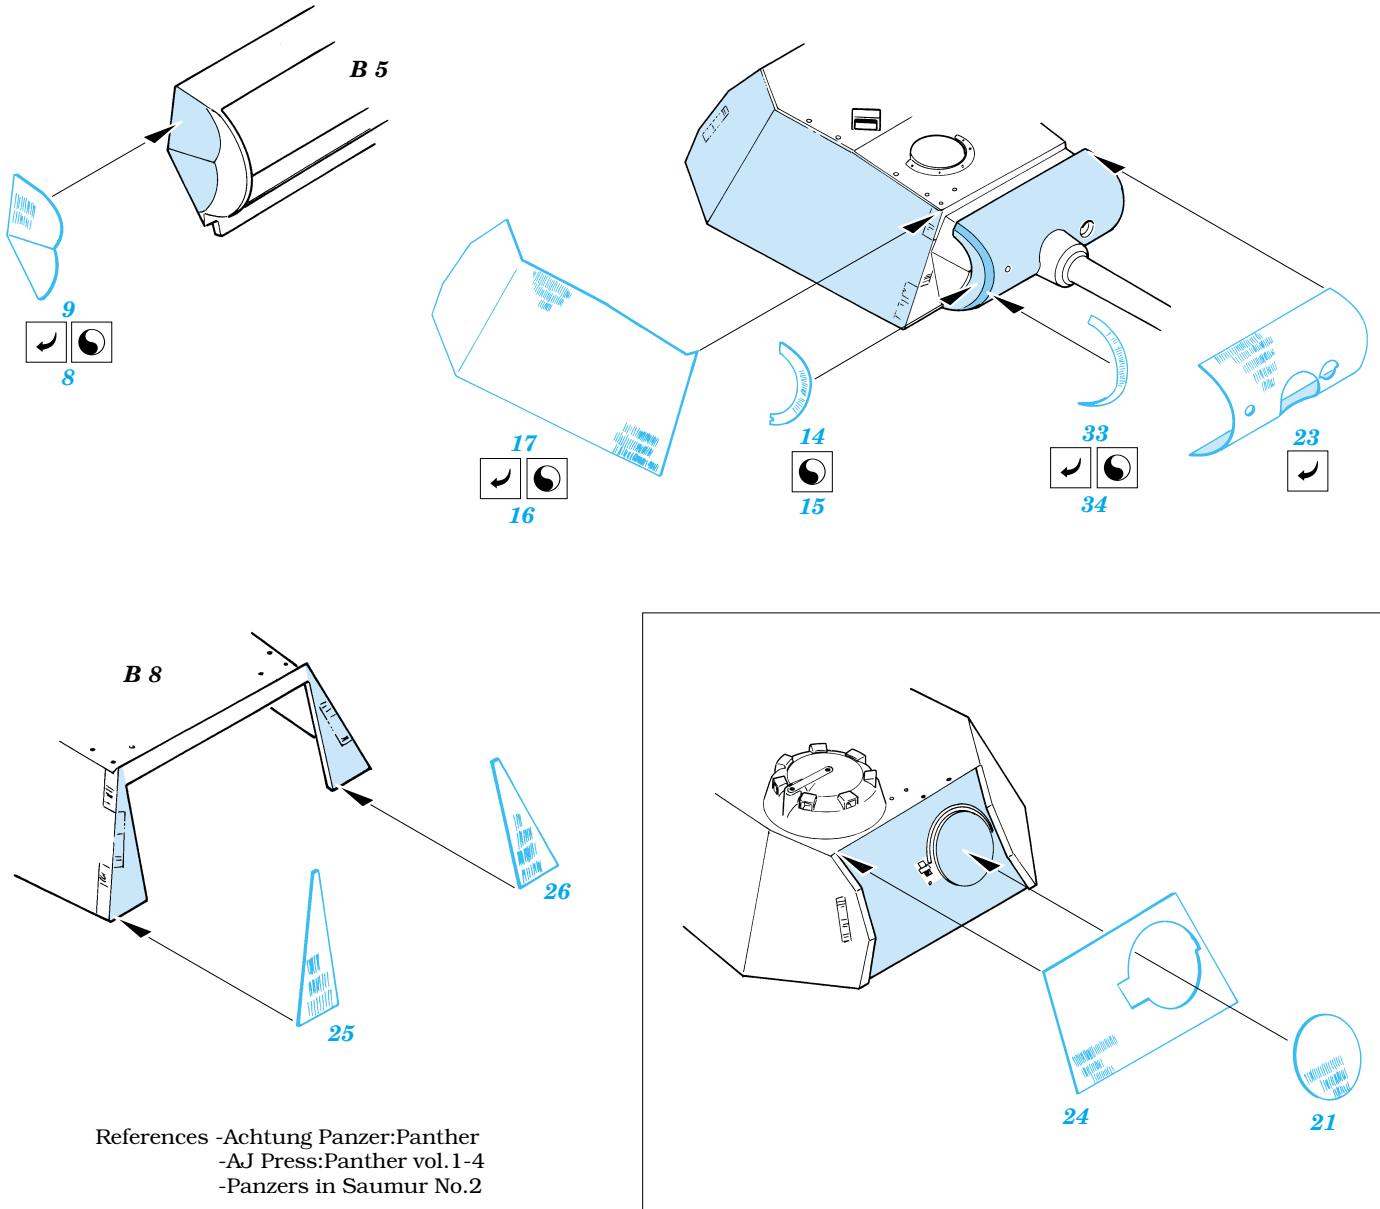

# Zimmerit Pz.V Panther Ausf.A

eduard

1/35 scale detail set for Tamiya 35 065 kit • sada detailů pro model 1/35 Tamiya 35 065

**35 425**

- SYMMETRICAL ASSEMBLY  
SYMETRICKÁ MONTÁ
- REMOVE  
ODSTRANIT
- BEND  
OHNOUT
- REPLACE  
NAHRADIT
- GRIND  
OBROUSIT
- OPTION  
VOLBA

■ ORIGINAL KIT PARTS  
PŮVODNÍ DÍLY STAVEBNICE
 ■ PHOTO-ETCHED PARTS  
LEPTANÉ DÍLY
 ■ PARTS TO BE REMOVED  
DÍLY K ODSTRANĚNÍ
 ■ FILL  
TMELIT

**For futher detail sets look for eduard 35 424 and 35 443 for Pz.V Panther Ausf.A (not included in this set)**