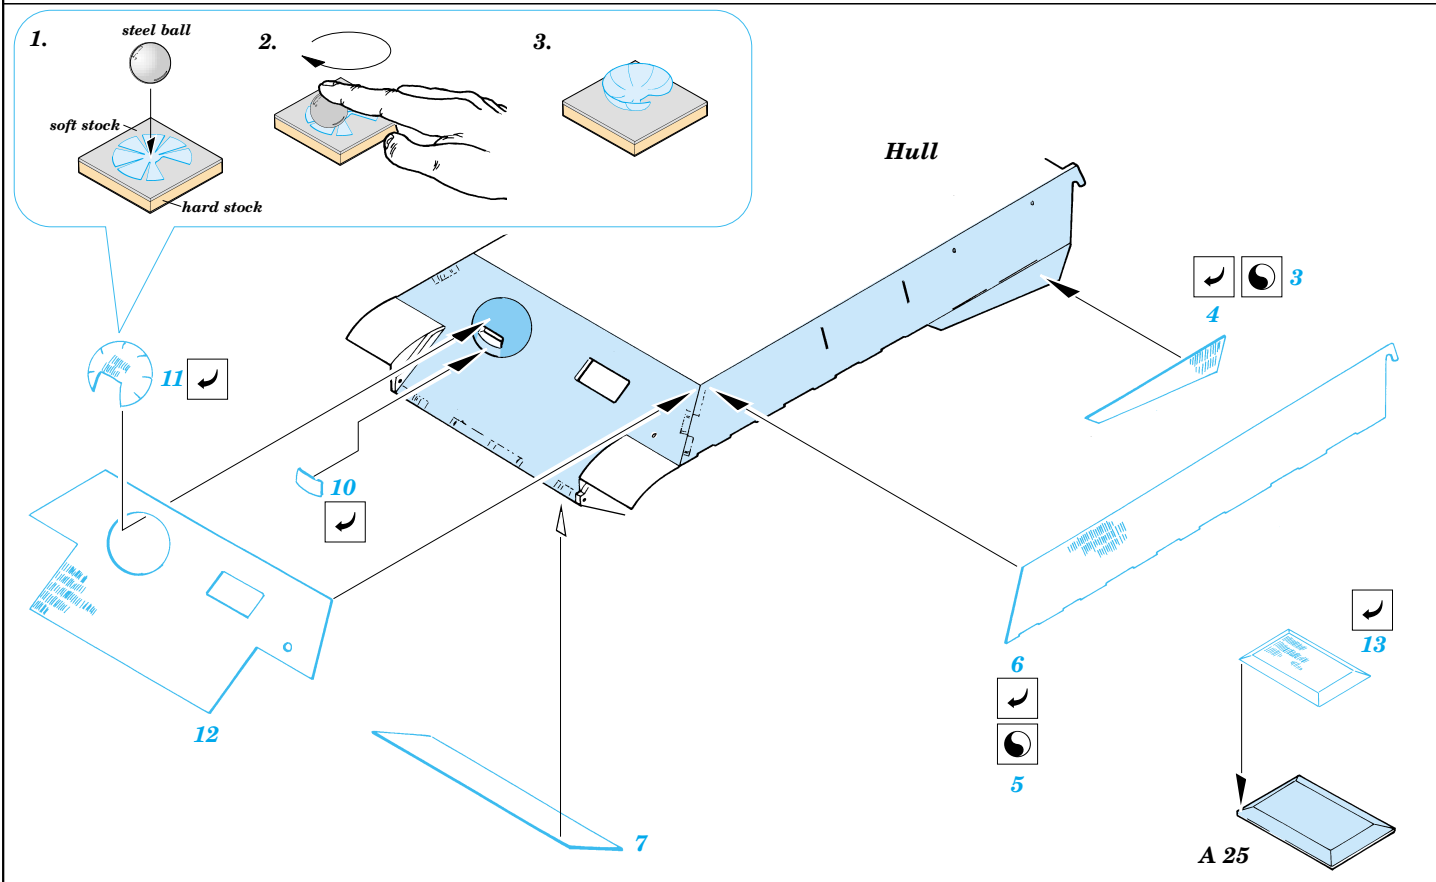

# Zimmerit Pz.V Panther Ausf.A

eduard

1/35 scale detail set for Tamiya 35 065 kit • sada detailů pro model 1/35 Tamiya 35 065

**35 425**

- SYMMETRICAL ASSEMBLY  
SYMETRICKÁ MONTÁ
- REMOVE  
ODSTRANIT
- BEND  
OHNOUT
- REPLACE  
NAHRADIT
- GRIND  
OBROUSIT
- OPTION  
VOLBA

■ ORIGINAL KIT PARTS  
PŮVODNÍ DÍLY STAVEBNICE
 ■ PHOTO-ETCHED PARTS  
LEPTANÉ DÍLY
 ■ PARTS TO BE REMOVED  
DÍLY K ODSTRANĚNÍ
 ■ FILL  
TMELIT

**For futher detail sets look for eduard 35 424 and 35 443 for Pz.V Panther Ausf.A (not included in this set)**