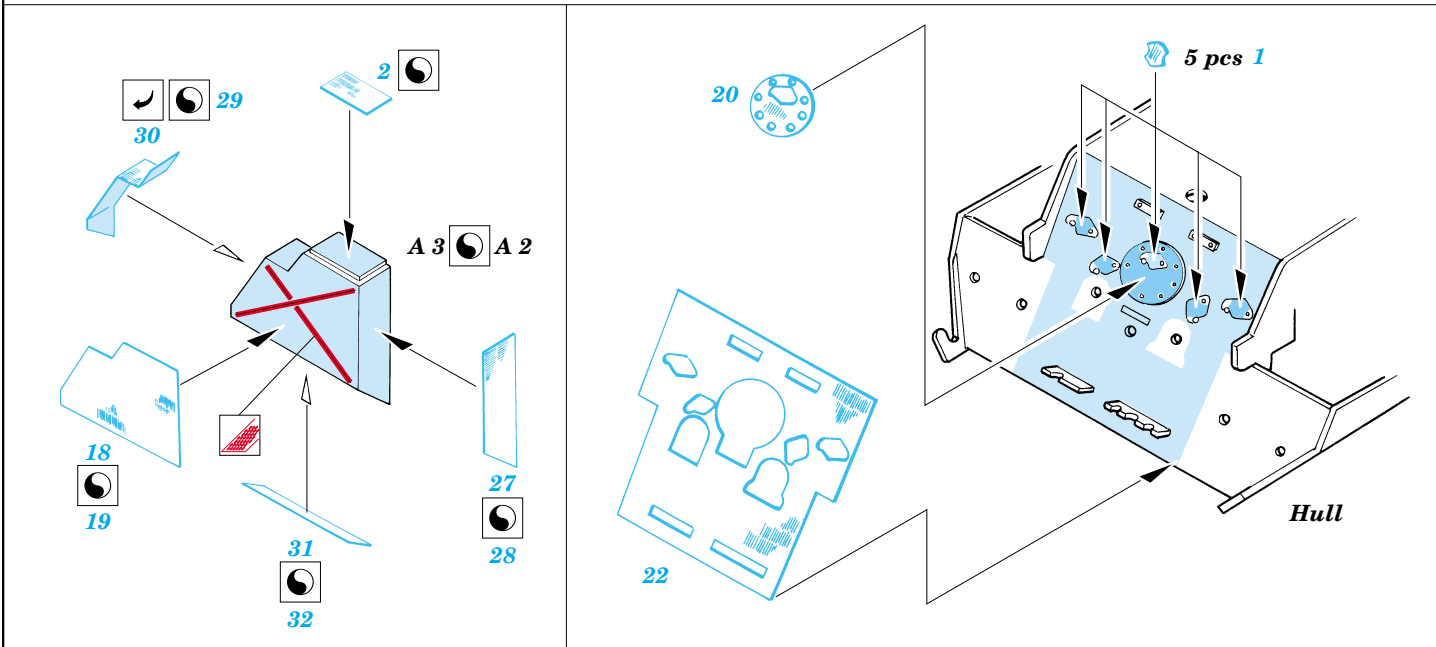

# Zimmerit Pz.V Panther Ausf.A

eduard

1/35 scale detail set for Tamiya 35 065 kit • sada detailů pro model 1/35 Tamiya 35 065

**35 425**

- SYMMETRICAL ASSEMBLY  
SYMETRICKÁ MONTÁ
- REMOVE  
ODSTRANIT
- BEND  
OHNOUT
- REPLACE  
NAHRADIT
- GRIND  
OBROUSIT
- OPTION  
VOLBA

■ ORIGINAL KIT PARTS  
PŮVODNÍ DÍLY STAVEBNICE
 ■ PHOTO-ETCHED PARTS  
LEPTANÉ DÍLY
 ■ PARTS TO BE REMOVED  
DÍLY K ODSTRANĚNÍ
 ■ FILL  
TMELIT

**For futher detail sets look for eduard 35 424 and 35 443 for Pz.V Panther Ausf.A (not included in this set)**