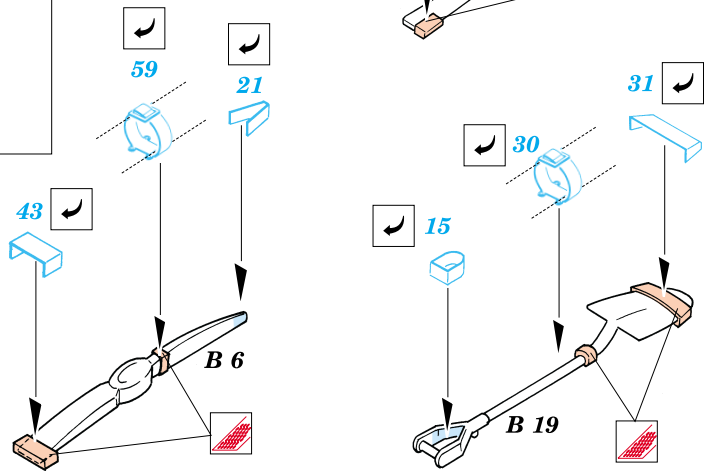

# M-4 Sherman

eduard

**35 351**

1/35 scale detail set for Tamiya kit • sada detailů pro model Tamiya 1/35

-  SYMMETRICAL ASSEMBLY  
SYMETRICKÁ MONTÁŽ
-  REMOVE  
ODSTRANIT
-  BEND  
OHNOUT
-  REPLACE  
NAHRADIT
-  GRIND  
OBROUSIT
-  OPTION  
VOLBA

 ORIGINAL KIT PARTS  
PŮVODNÍ DÍLY STAVEBNICE

 PHOTO-ETCHED PARTS  
LEPTANÉ DÍLY

 PARTS TO BE REMOVED  
DÍLY K ODSTRANĚNÍ

References: - Walk Around No.1 : M4 Sherman  
 - Militaria in detail No.3 : M3 Grant and M4 Sherman