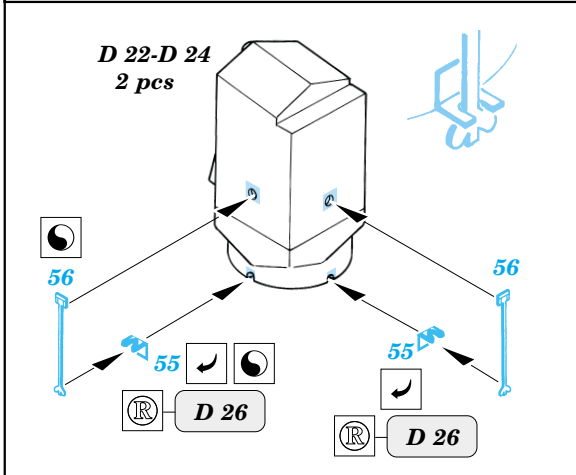

# M-4 Sherman

eduard

**35 351**

1/35 scale detail set for Tamiya kit • sada detailů pro model Tamiya 1/35

-  SYMMETRICAL ASSEMBLY  
SYMETRICKÁ MONTÁŽ
-  REMOVE  
ODSTRANIT
-  BEND  
OHNOUT
-  REPLACE  
NAHRADIT
-  GRIND  
OBROUSIT
-  OPTION  
VOLBA

 ORIGINAL KIT PARTS  
PŮVODNÍ DÍLY STAVEBNICE

 PHOTO-ETCHED PARTS  
LEPTANÉ DÍLY

 PARTS TO BE REMOVED  
DÍLY K ODSTRANĚNÍ

References: - Walk Around No.1 : M4 Sherman  
 - Militaria in detail No.3 : M3 Grant and M4 Sherman