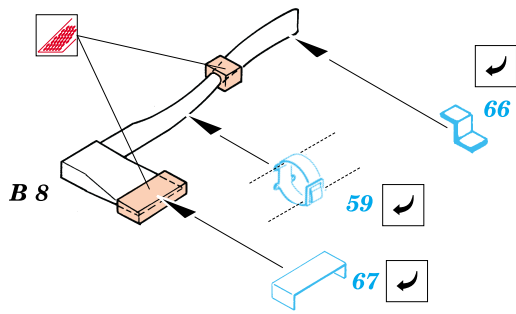

# M-4 Sherman

eduard

**35 351**

1/35 scale detail set for Tamiya kit • sada detailů pro model Tamiya 1/35

-  SYMMETRICAL ASSEMBLY  
SYMETRICKÁ MONTÁŽ
-  REMOVE  
ODSTRANIT
-  BEND  
OHNOUT
-  REPLACE  
NAHRADIT
-  GRIND  
OBROUSIT
-  OPTION  
VOLBA

 ORIGINAL KIT PARTS  
PŮVODNÍ DÍLY STAVEBNICE

 PHOTO-ETCHED PARTS  
LEPTANÉ DÍLY

 PARTS TO BE REMOVED  
DÍLY K ODSTRANĚNÍ

References: - Walk Around No.1 : M4 Sherman  
 - Militaria in detail No.3 : M3 Grant and M4 Sherman