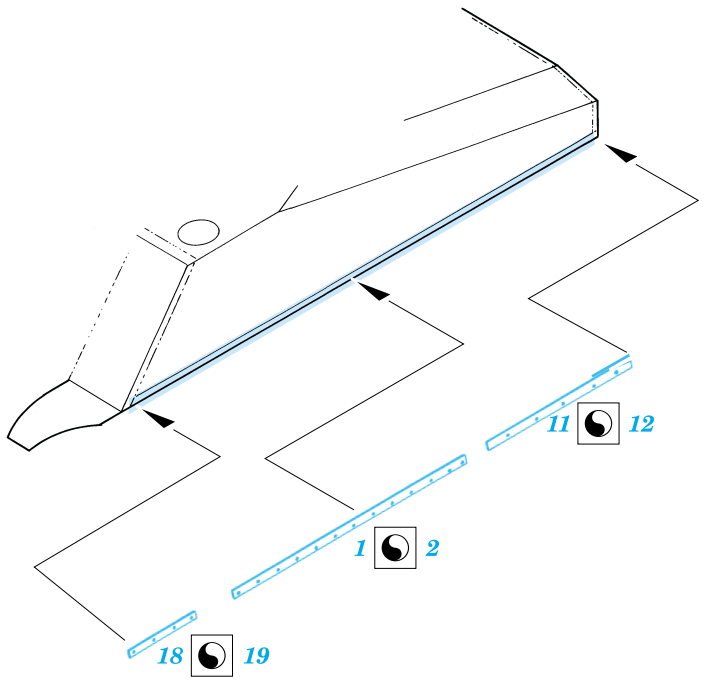

# M-4 Sherman

eduard

**35 351**

1/35 scale detail set for Tamiya kit • sada detailů pro model Tamiya 1/35

-  SYMMETRICAL ASSEMBLY  
SYMETRICKÁ MONTÁŽ
-  REMOVE  
ODSTRANIT
-  BEND  
OHNOUT
-  REPLACE  
NAHRADIT
-  GRIND  
OBROUSIT
-  OPTION  
VOLBA

 ORIGINAL KIT PARTS  
PŮVODNÍ DÍLY STAVEBNICE

 PHOTO-ETCHED PARTS  
LEPTANÉ DÍLY

 PARTS TO BE REMOVED  
DÍLY K ODSTRANĚNÍ

References: - Walk Around No.1 : M4 Sherman  
 - Militaria in detail No.3 : M3 Grant and M4 Sherman