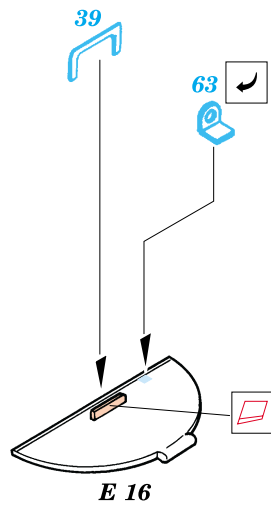

# M-4 Sherman

eduard

**35 351**

1/35 scale detail set for Tamiya kit • sada detailů pro model Tamiya 1/35

-  SYMMETRICAL ASSEMBLY  
SYMETRICKÁ MONTÁŽ
-  REMOVE  
ODSTRANIT
-  BEND  
OHNOUT
-  REPLACE  
NAHRADIT
-  GRIND  
OBROUSIT
-  OPTION  
VOLBA

 ORIGINAL KIT PARTS  
PŮVODNÍ DÍLY STAVEBNICE

 PHOTO-ETCHED PARTS  
LEPTANÉ DÍLY

 PARTS TO BE REMOVED  
DÍLY K ODSTRANĚNÍ

References: - Walk Around No.1 : M4 Sherman  
 - Militaria in detail No.3 : M3 Grant and M4 Sherman