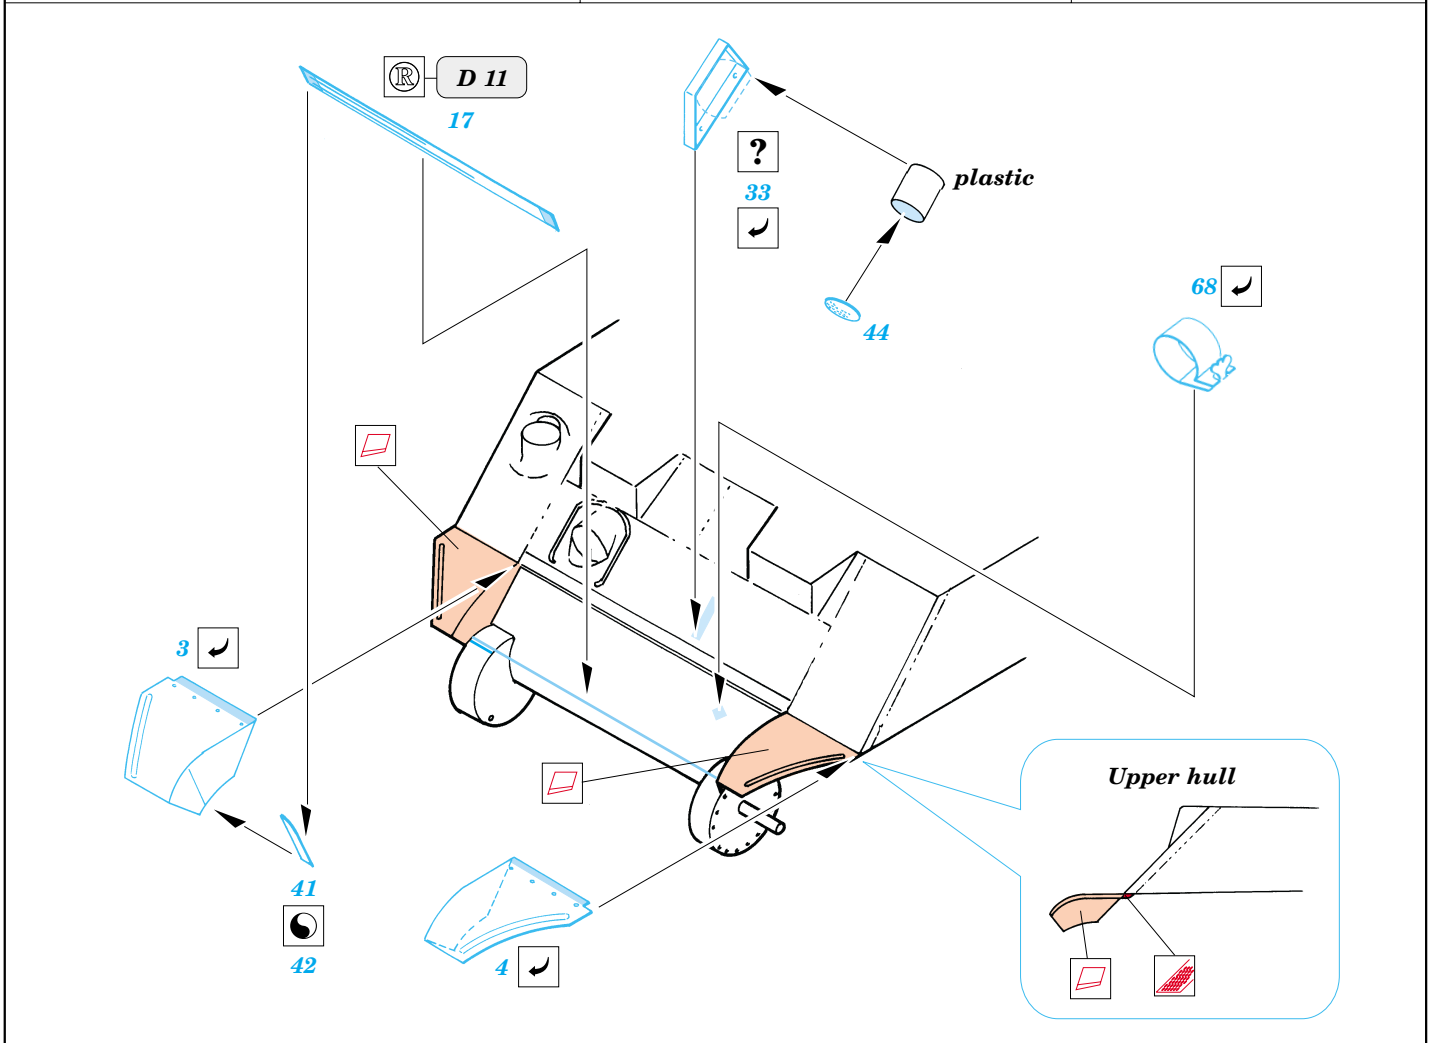

# M-4 Sherman

eduard

**35 351**

1/35 scale detail set for Tamiya kit • sada detailů pro model Tamiya 1/35

-  SYMMETRICAL ASSEMBLY  
SYMETRICKÁ MONTÁŽ
-  REMOVE  
ODSTRANIT
-  BEND  
OHNOUT
-  REPLACE  
NAHRADIT
-  GRIND  
OBROUSIT
-  OPTION  
VOLBA

 ORIGINAL KIT PARTS  
PŮVODNÍ DÍLY STAVEBNICE

 PHOTO-ETCHED PARTS  
LEPTANÉ DÍLY

 PARTS TO BE REMOVED  
DÍLY K ODSTRANĚNÍ

References: - Walk Around No.1 : M4 Sherman  
 - Militaria in detail No.3 : M3 Grant and M4 Sherman