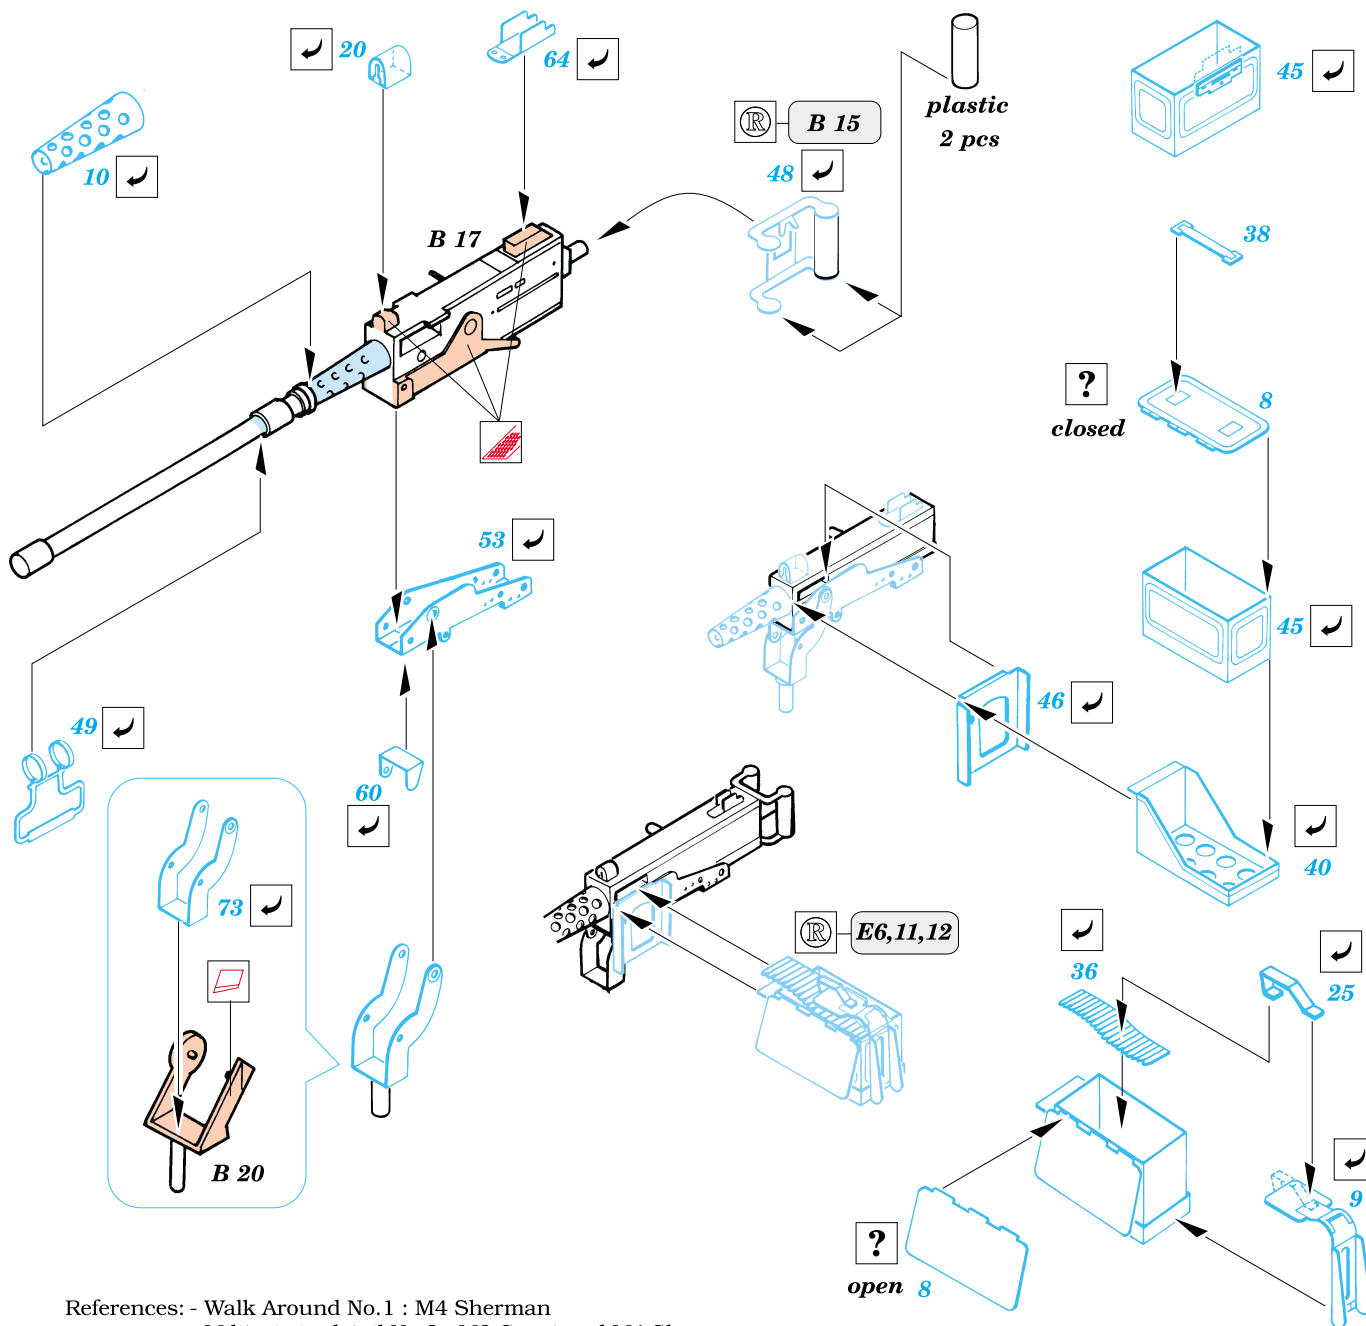

# M-4 Sherman

eduard

**35 351**

1/35 scale detail set for Tamiya kit • sada detailů pro model Tamiya 1/35

-  SYMMETRICAL ASSEMBLY  
SYMETRICKÁ MONTÁŽ
-  REMOVE  
ODSTRANIT
-  BEND  
OHNOUT
-  REPLACE  
NAHRADIT
-  GRIND  
OBROUSIT
-  OPTION  
VOLBA

 ORIGINAL KIT PARTS  
PŮVODNÍ DÍLY STAVEBNICE

 PHOTO-ETCHED PARTS  
LEPTANÉ DÍLY

 PARTS TO BE REMOVED  
DÍLY K ODSTRANĚNÍ

References: - Walk Around No.1 : M4 Sherman  
 - Militaria in detail No.3 : M3 Grant and M4 Sherman