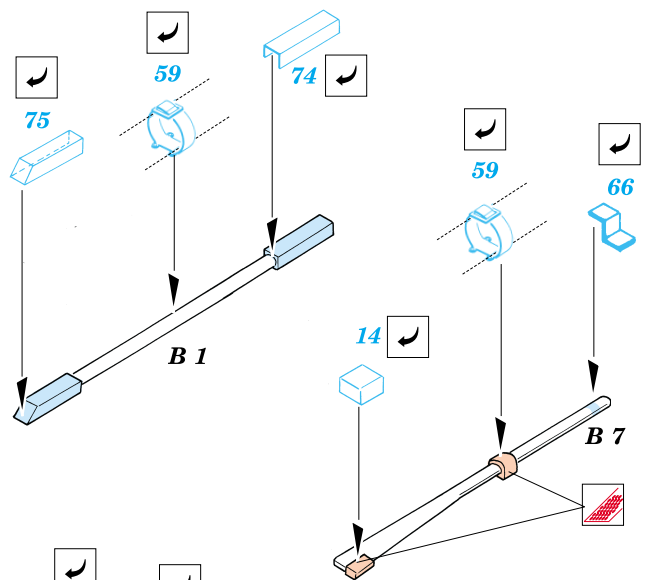

# M-4 Sherman

eduard

**35 351**

1/35 scale detail set for Tamiya kit • sada detailů pro model Tamiya 1/35

-  SYMMETRICAL ASSEMBLY  
SYMETRICKÁ MONTÁŽ
-  REMOVE  
ODSTRANIT
-  BEND  
OHNOUT
-  REPLACE  
NAHRADIT
-  GRIND  
OBROUSIT
-  OPTION  
VOLBA

 ORIGINAL KIT PARTS  
PŮVODNÍ DÍLY STAVEBNICE

 PHOTO-ETCHED PARTS  
LEPTANÉ DÍLY

 PARTS TO BE REMOVED  
DÍLY K ODSTRANĚNÍ

References: - Walk Around No.1 : M4 Sherman  
 - Militaria in detail No.3 : M3 Grant and M4 Sherman