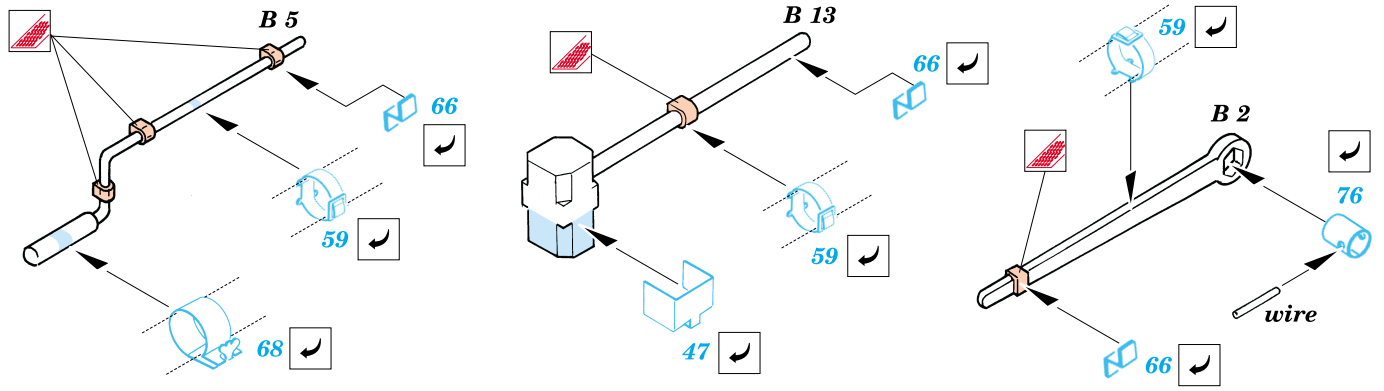

# M-4 Sherman

eduard

**35 351**

1/35 scale detail set for Tamiya kit • sada detailů pro model Tamiya 1/35

-  SYMMETRICAL ASSEMBLY  
SYMETRICKÁ MONTÁŽ
-  REMOVE  
ODSTRANIT
-  BEND  
OHNOUT
-  REPLACE  
NAHRADIT
-  GRIND  
OBROUSIT
-  OPTION  
VOLBA

 ORIGINAL KIT PARTS  
PŮVODNÍ DÍLY STAVEBNICE

 PHOTO-ETCHED PARTS  
LEPTANÉ DÍLY

 PARTS TO BE REMOVED  
DÍLY K ODSTRANĚNÍ

References: - Walk Around No.1 : M4 Sherman  
 - Militaria in detail No.3 : M3 Grant and M4 Sherman