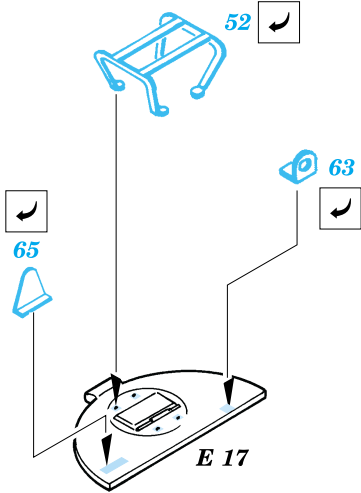

# M-4 Sherman

eduard

**35 351**

1/35 scale detail set for Tamiya kit • sada detailů pro model Tamiya 1/35

-  SYMMETRICAL ASSEMBLY  
SYMETRICKÁ MONTÁŽ
-  REMOVE  
ODSTRANIT
-  BEND  
OHNOUT
-  REPLACE  
NAHRADIT
-  GRIND  
OBROUSIT
-  OPTION  
VOLBA

 ORIGINAL KIT PARTS  
PŮVODNÍ DÍLY STAVEBNICE

 PHOTO-ETCHED PARTS  
LEPTANÉ DÍLY

 PARTS TO BE REMOVED  
DÍLY K ODSTRANĚNÍ

References: - Walk Around No.1 : M4 Sherman  
 - Militaria in detail No.3 : M3 Grant and M4 Sherman