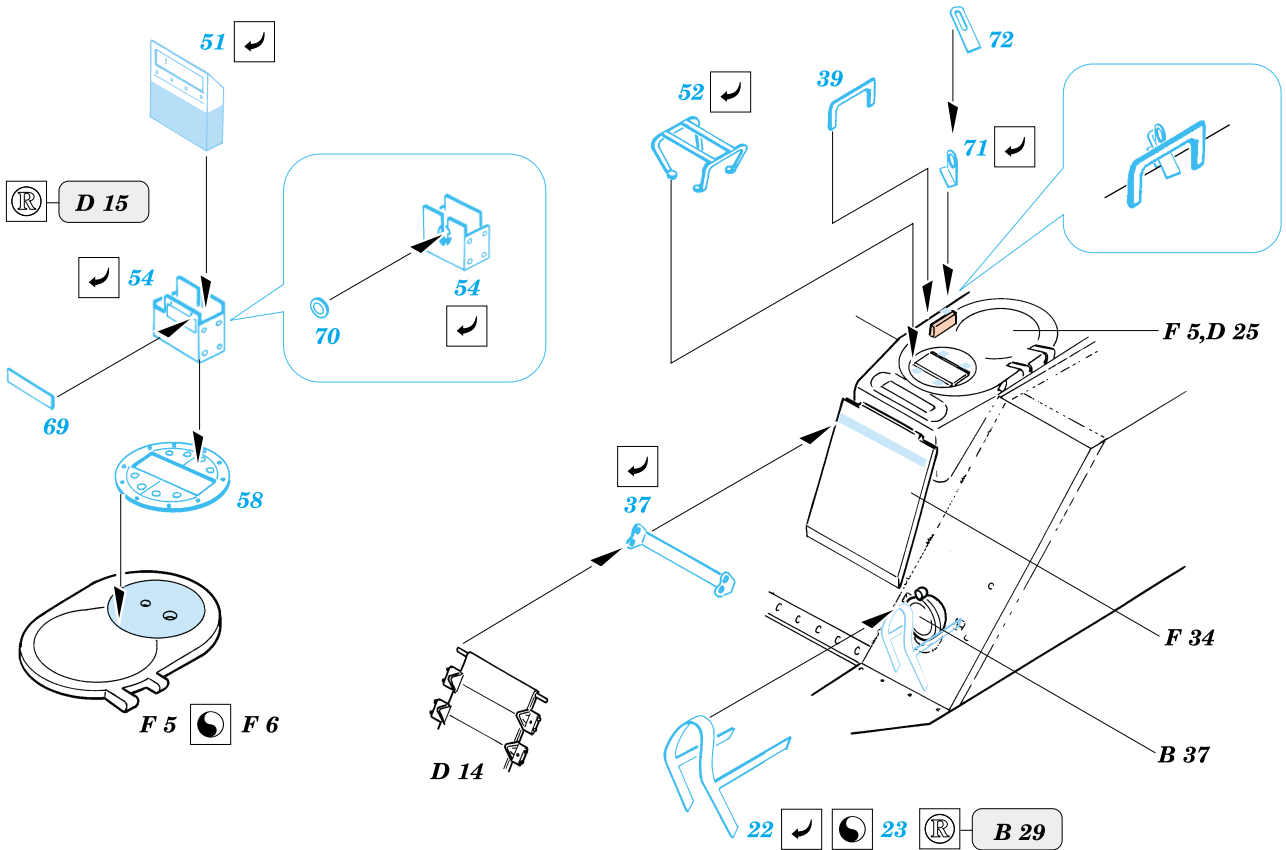

# M-4 Sherman

eduard

**35 351**

1/35 scale detail set for Tamiya kit • sada detailů pro model Tamiya 1/35

-  SYMMETRICAL ASSEMBLY  
SYMETRICKÁ MONTÁŽ
-  REMOVE  
ODSTRANIT
-  BEND  
OHNOUT
-  REPLACE  
NAHRADIT
-  GRIND  
OBROUSIT
-  OPTION  
VOLBA

 ORIGINAL KIT PARTS  
PŮVODNÍ DÍLY STAVEBNICE

 PHOTO-ETCHED PARTS  
LEPTANÉ DÍLY

 PARTS TO BE REMOVED  
DÍLY K ODSTRANĚNÍ

References: - Walk Around No.1 : M4 Sherman  
 - Militaria in detail No.3 : M3 Grant and M4 Sherman