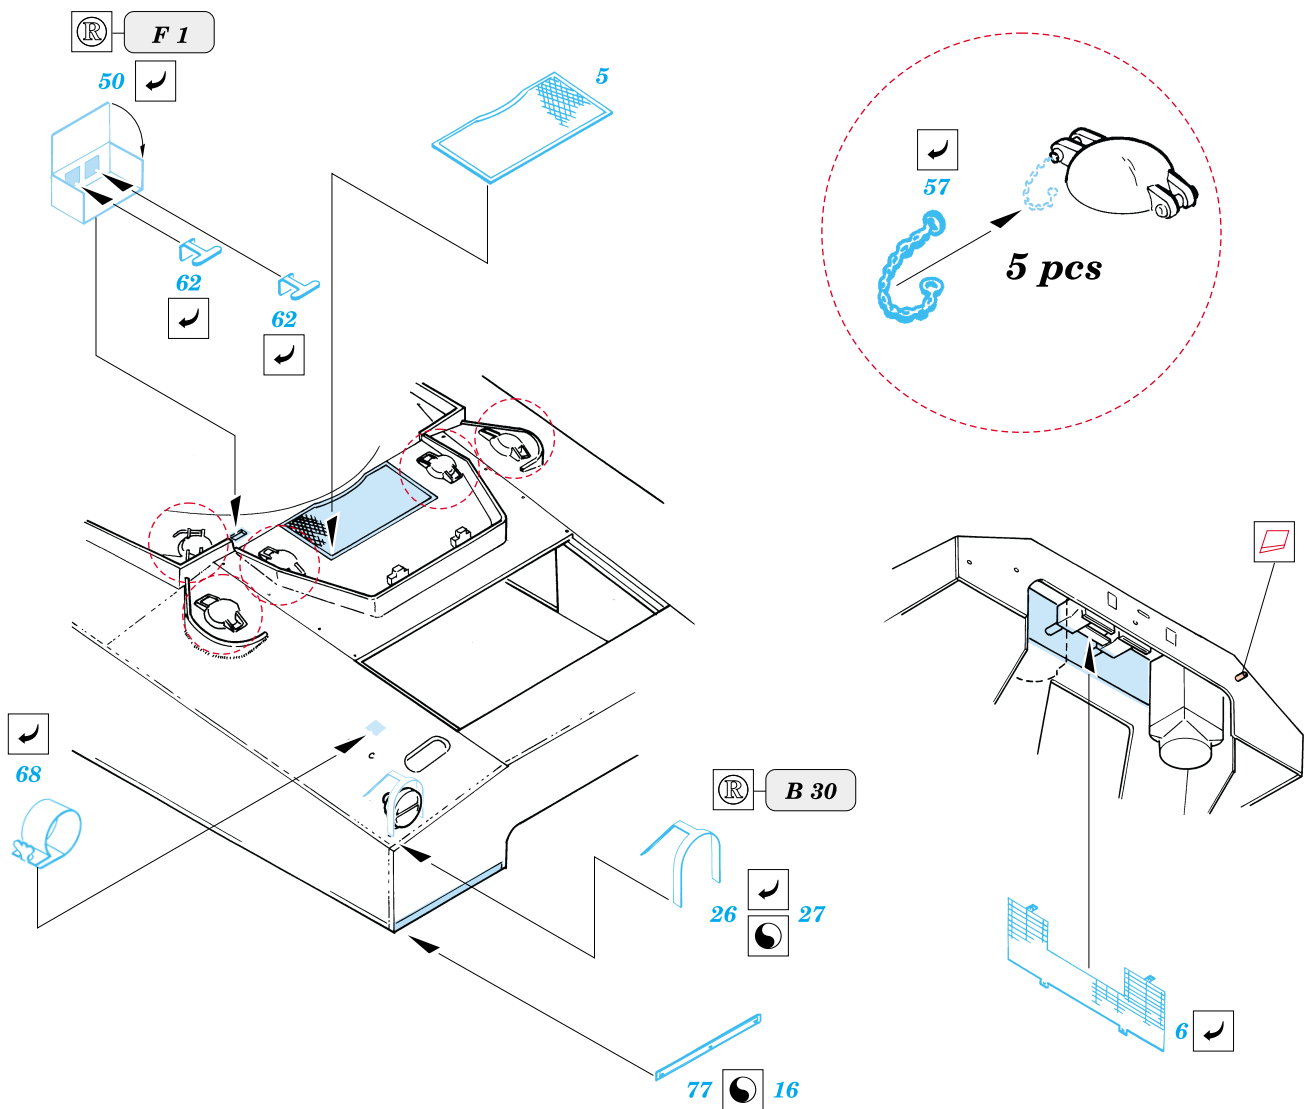

# M-4 Sherman

eduard

**35 351**

1/35 scale detail set for Tamiya kit • sada detailů pro model Tamiya 1/35

-  SYMMETRICAL ASSEMBLY  
SYMETRICKÁ MONTÁŽ
-  REMOVE  
ODSTRANIT
-  BEND  
OHNOUT
-  REPLACE  
NAHRADIT
-  GRIND  
OBROUSIT
-  OPTION  
VOLBA

 ORIGINAL KIT PARTS  
PŮVODNÍ DÍLY STAVEBNICE

 PHOTO-ETCHED PARTS  
LEPTANÉ DÍLY

 PARTS TO BE REMOVED  
DÍLY K ODSTRANĚNÍ

References: - Walk Around No.1 : M4 Sherman  
 - Militaria in detail No.3 : M3 Grant and M4 Sherman