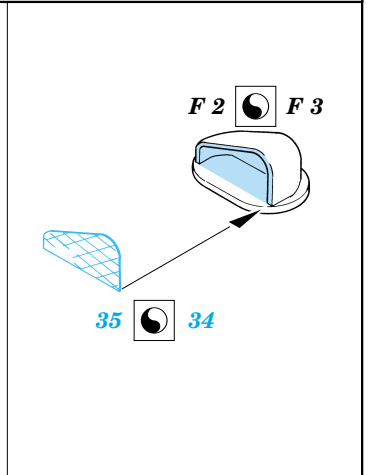

# M-4 Sherman

eduard

**35 351**

1/35 scale detail set for Tamiya kit • sada detailů pro model Tamiya 1/35

-  SYMMETRICAL ASSEMBLY  
SYMETRICKÁ MONTÁŽ
-  REMOVE  
ODSTRANIT
-  BEND  
OHNOUT
-  REPLACE  
NAHRADIT
-  GRIND  
OBROUSIT
-  OPTION  
VOLBA

 ORIGINAL KIT PARTS  
PŮVODNÍ DÍLY STAVEBNICE

 PHOTO-ETCHED PARTS  
LEPTANÉ DÍLY

 PARTS TO BE REMOVED  
DÍLY K ODSTRANĚNÍ

References: - Walk Around No.1 : M4 Sherman  
 - Militaria in detail No.3 : M3 Grant and M4 Sherman