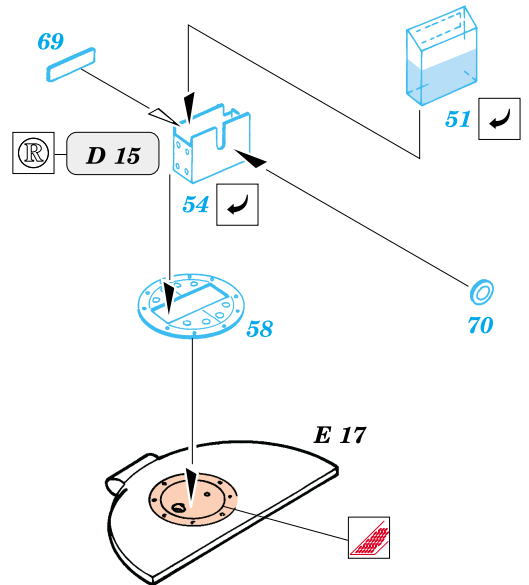

# M-4 Sherman

eduard

**35 351**

1/35 scale detail set for Tamiya kit • sada detailů pro model Tamiya 1/35

-  SYMMETRICAL ASSEMBLY  
SYMETRICKÁ MONTÁŽ
-  REMOVE  
ODSTRANIT
-  BEND  
OHNOUT
-  REPLACE  
NAHRADIT
-  GRIND  
OBROUSIT
-  OPTION  
VOLBA

 ORIGINAL KIT PARTS  
PŮVODNÍ DÍLY STAVEBNICE

 PHOTO-ETCHED PARTS  
LEPTANÉ DÍLY

 PARTS TO BE REMOVED  
DÍLY K ODSTRANĚNÍ

References: - Walk Around No.1 : M4 Sherman  
 - Militaria in detail No.3 : M3 Grant and M4 Sherman