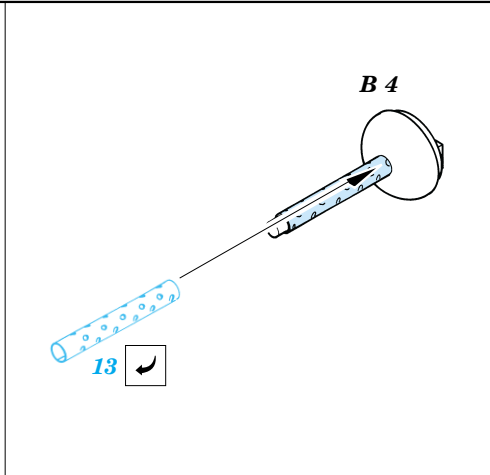

# M-4 Sherman

eduard

**35 351**

1/35 scale detail set for Tamiya kit • sada detailů pro model Tamiya 1/35

-  SYMMETRICAL ASSEMBLY  
SYMETRICKÁ MONTÁŽ
-  REMOVE  
ODSTRANIT
-  BEND  
OHNOUT
-  REPLACE  
NAHRADIT
-  GRIND  
OBROUSIT
-  OPTION  
VOLBA

 ORIGINAL KIT PARTS  
PŮVODNÍ DÍLY STAVEBNICE

 PHOTO-ETCHED PARTS  
LEPTANÉ DÍLY

 PARTS TO BE REMOVED  
DÍLY K ODSTRANĚNÍ

References: - Walk Around No.1 : M4 Sherman  
 - Militaria in detail No.3 : M3 Grant and M4 Sherman