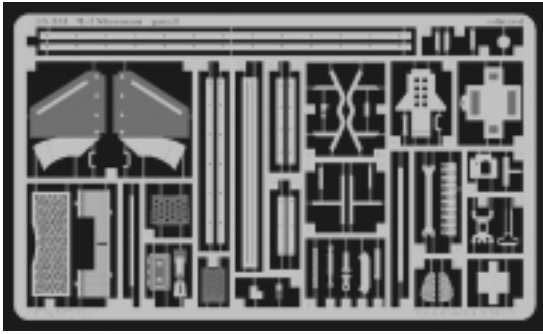

# M-4 Sherman

eduard

**35 351**

1/35 scale detail set for Tamiya kit • sada detailů pro model Tamiya 1/35

-  SYMMETRICAL ASSEMBLY  
SYMETRICKÁ MONTÁŽ
-  REMOVE  
ODSTRANIT
-  BEND  
OHNOUT
-  REPLACE  
NAHRADIT
-  GRIND  
OBROUSIT
-  OPTION  
VOLBA

 ORIGINAL KIT PARTS  
PŮVODNÍ DÍLY STAVEBNICE

 PHOTO-ETCHED PARTS  
LEPTANÉ DÍLY

 PARTS TO BE REMOVED  
DÍLY K ODSTRANĚNÍ

References: - Walk Around No.1 : M4 Sherman  
 - Militaria in detail No.3 : M3 Grant and M4 Sherman