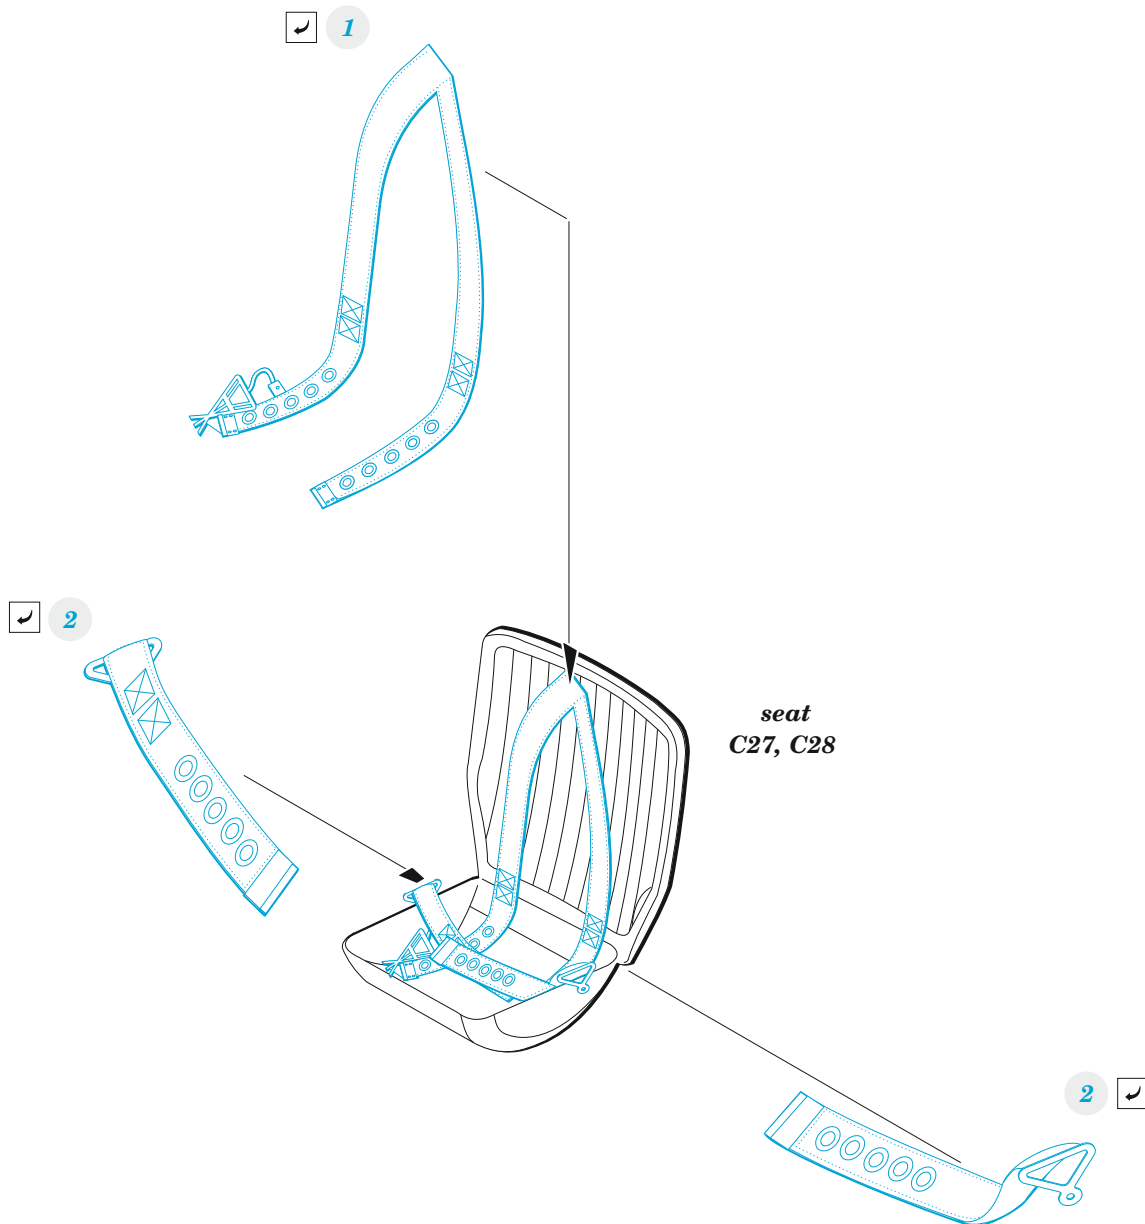

zoom **Yak-9T seatbelts STEEL**

eduard

33 300**1/32**

detail set for ICM 1/32 kit • sada detailů pro stavebnici ICM 1/32

-  APPLY EXPRESS MASK AND PAINT BEFORE GLUING
POUŽIT EXPRESS MASK NABARVIT PŘED SLEPENÍM
-  SYMMETRICAL ASSEMBLY
SYMETRICKÁ MONTÁŽ
-  REMOVE
ODSTRANIT
-  GRIND
OBROUSIT
-  DRILL HOLE
VRTÁT OTVOR
-  BEND
OHNOUT
-  OPTION
VOLBA
-  REPLACE
NAHRADIT
- 1** COLORED ETCHED PARTS
LEPTANÉ BAREVNÉ DÍLY
- 1** ETCHED PARTS
LEPTANÉ NEBAREVNÉ DÍLY
- 1** ORIGINAL KIT PARTS
PŮVODNÍ DÍLY STAVEBNICE

ORIGINAL KIT PARTS
PŮVODNÍ DÍLY STAVEBNICEPHOTO-ETCHED PARTS
LEPTANÉ DÍLYPARTS TO BE REMOVED
DÍLY K ODSTRANĚNÍFILL
TMELIT

Related products: 33 299 + 32 998 Yak-9T 1/32

Related products: 32 478 Yak-9T landing flaps 1/32