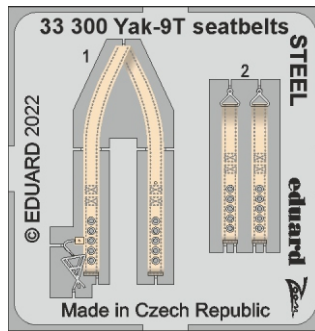

zoom **Yak-9T seatbelts STEEL**

eduard

33 300**1/32**

detail set for ICM 1/32 kit • sada detailů pro stavebnici ICM 1/32

-  APPLY EXPRESS MASK AND PAINT BEFORE GLUING
POUŽIT EXPRESS MASK NABARVIT PŘED SLEPENÍM
-  SYMMETRICAL ASSEMBLY
SYMETRICKÁ MONTÁŽ
-  REMOVE
ODSTRANIT
-  GRIND
OBROUSIT
-  DRILL HOLE
VRTÁT OTVOR
-  BEND
OHNOUT
-  OPTION
VOLBA
-  REPLACE
NAHRADIT
- 1** COLORED ETCHED PARTS
LEPTANÉ BAREVNÉ DÍLY
- 1** ETCHED PARTS
LEPTANÉ NEBAREVNÉ DÍLY
- 1** ORIGINAL KIT PARTS
PŮVODNÍ DÍLY STAVEBNICE

ORIGINAL KIT PARTS
PŮVODNÍ DÍLY STAVEBNICEPHOTO-ETCHED PARTS
LEPTANÉ DÍLYPARTS TO BE REMOVED
DÍLY K ODSTRANĚNÍFILL
TMELIT

Related products: 33 299 + 32 998 Yak-9T 1/32

Related products: 32 478 Yak-9T landing flaps 1/32