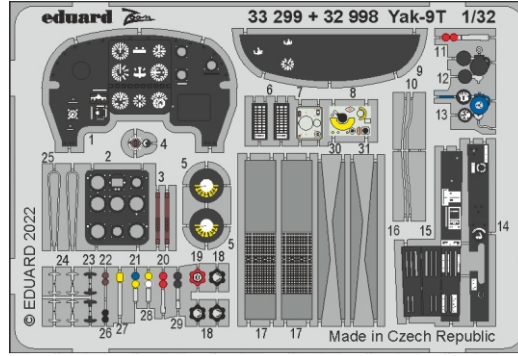

zoom **Yak-9T seatbelts STEEL**

eduard

33 300**1/32**

detail set for ICM 1/32 kit • sada detailů pro stavebnici ICM 1/32

-  APPLY EXPRESS MASK AND PAINT BEFORE GLUING
POUŽIT EXPRESS MASK NABARVIT PŘED SLEPENÍM
-  SYMMETRICAL ASSEMBLY
SYMETRICKÁ MONTÁŽ
-  REMOVE
ODSTRANIT
-  GRIND
OBROUSIT
-  DRILL HOLE
VRTÁT OTVOR
-  BEND
OHNOUT
-  OPTION
VOLBA
-  REPLACE
NAHRADIT
- 1** COLORED ETCHED PARTS
LEPTANÉ BAREVNÉ DÍLY
- 1** ETCHED PARTS
LEPTANÉ NEBAREVNÉ DÍLY
- 1** ORIGINAL KIT PARTS
PŮVODNÍ DÍLY STAVEBNICE

ORIGINAL KIT PARTS
PŮVODNÍ DÍLY STAVEBNICEPHOTO-ETCHED PARTS
LEPTANÉ DÍLYPARTS TO BE REMOVED
DÍLY K ODSTRANĚNÍFILL
TMELIT

Related products: 33 299 + 32 998 Yak-9T 1/32

Related products: 32 478 Yak-9T landing flaps 1/32