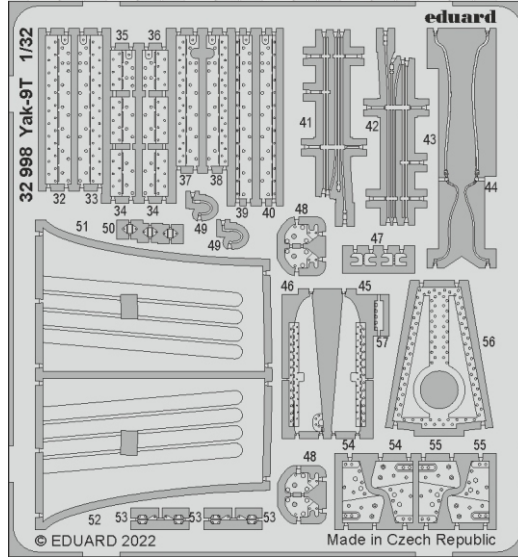

zoom **Yak-9T seatbelts STEEL**

eduard

33 300**1/32**

detail set for ICM 1/32 kit • sada detailů pro stavebnici ICM 1/32

-  APPLY EXPRESS MASK AND PAINT BEFORE GLUING
POUŽIT EXPRESS MASK NABARVIT PŘED SLEPENÍM
-  SYMMETRICAL ASSEMBLY
SYMETRICKÁ MONTÁŽ
-  REMOVE
ODSTRANIT
-  GRIND
OBROUSIT
-  DRILL HOLE
VRTÁT OTVOR
-  BEND
OHNOUT
-  OPTION
VOLBA
-  REPLACE
NAHRADIT
- 1** COLORED ETCHED PARTS
LEPTANÉ BAREVNÉ DÍLY
- 1** ETCHED PARTS
LEPTANÉ NEBAREVNÉ DÍLY
- 1** ORIGINAL KIT PARTS
PŮVODNÍ DÍLY STAVEBNICE

ORIGINAL KIT PARTS
PŮVODNÍ DÍLY STAVEBNICEPHOTO-ETCHED PARTS
LEPTANÉ DÍLYPARTS TO BE REMOVED
DÍLY K ODSTRANĚNÍFILL
TMELIT

Related products: 33 299 + 32 998 Yak-9T 1/32

Related products: 32 478 Yak-9T landing flaps 1/32