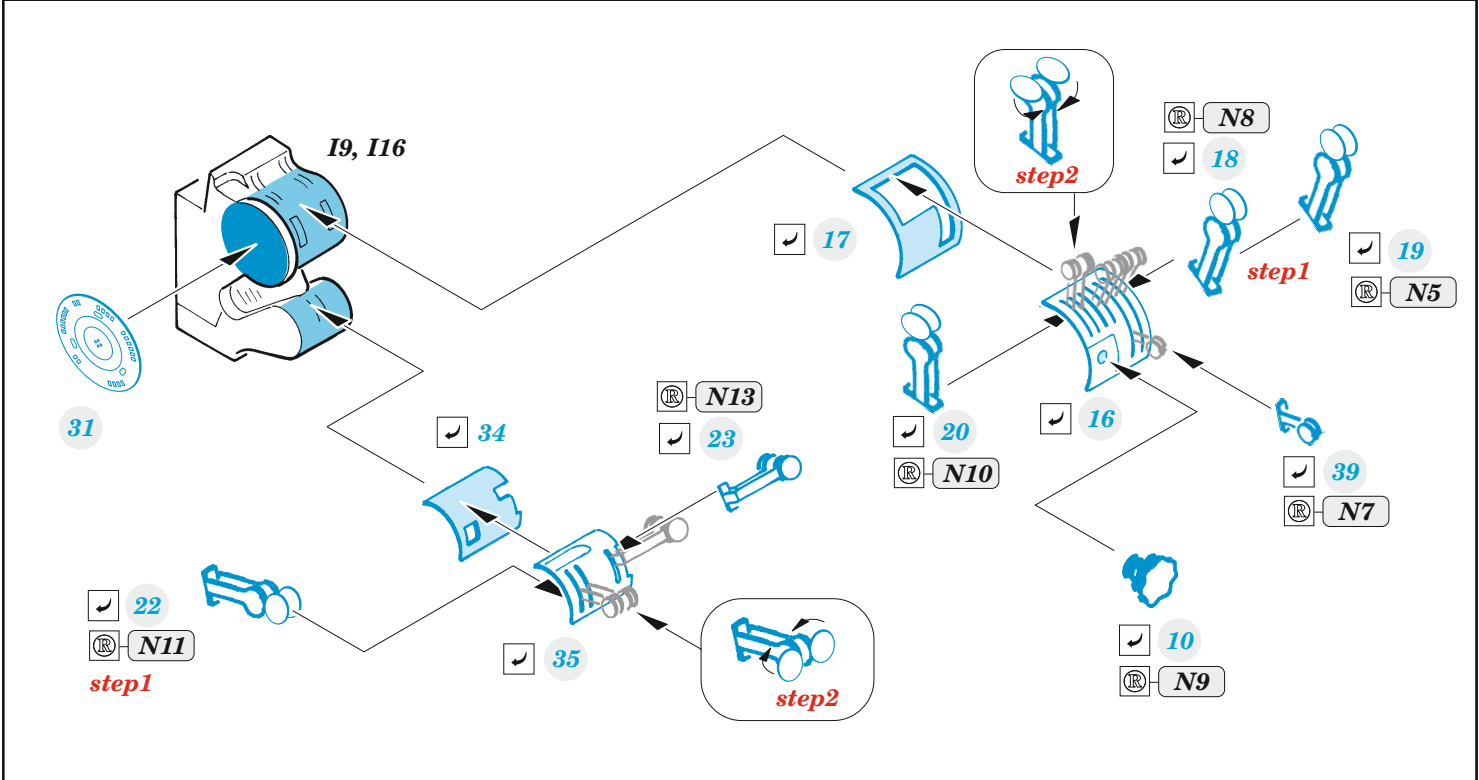

B-25H

detail set for HKM 1/32 kit • sada detailů pro stavebnici HKM 1/32

- APPLY EXPRESS MASK AND PAINT BEFORE GLUING
POUŽIT EXPRESS MASK NABARVIT PŘED SLEPENÍM
- SYMMETRICAL ASSEMBLY
SYMETRICKÁ MONTÁŽ
- REMOVE
ODSTRANIT
- GRIND
OBROUSIT
- DRILL HOLE
VRTAT OTVOR
- BEND
OHNOUT
- OPTION
VOLBA
- REPLACE
NAHRADIT
- COLORED ETCHED PARTS
LEPTANÉ BAREVNÉ DÍLY
- ETCHED PARTS
LEPTANÉ NEBAREVNÉ DÍLY
- ORIGINAL KIT PARTS
PŮVODNÍ DÍLY STAVEBNICE

ORIGINAL KIT PARTS PŮVODNÍ DÍLY STAVEBNICE	PHOTO-ETCHED PARTS LEPTANÉ DÍLY	PARTS TO BE REMOVED DÍLY K ODSTRANĚNÍ	FILL TMELIT
---	------------------------------------	--	----------------

Related products: 33 296 B-25H seatbelts STEEL 1/32