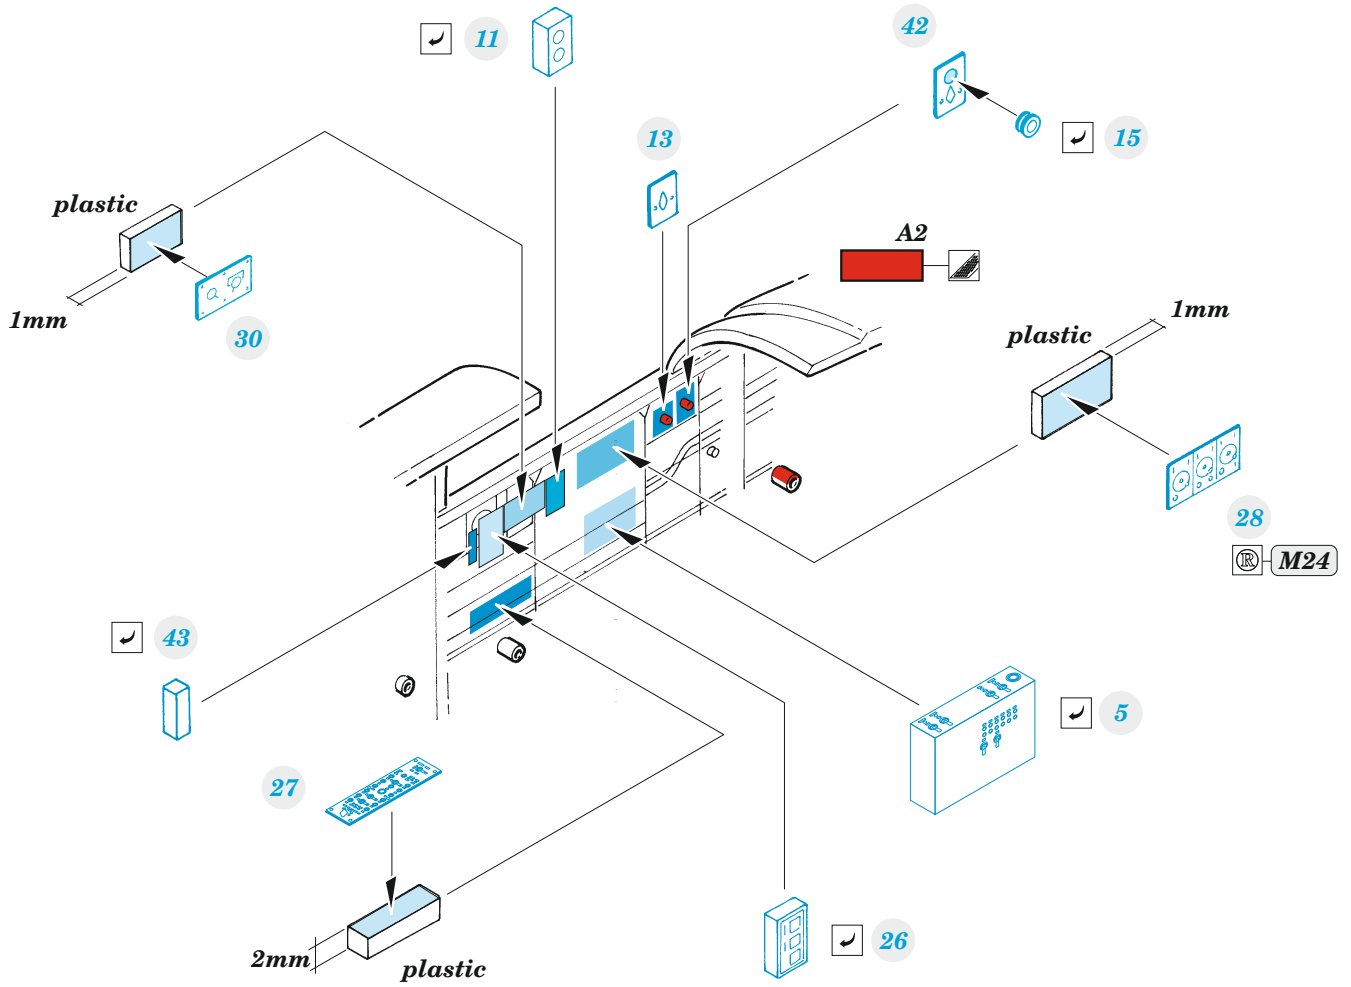

B-25H

detail set for HKM 1/32 kit • sada detailů pro stavebnici HKM 1/32

- APPLY EXPRESS MASK AND PAINT BEFORE GLUING
POUŽIT EXPRESS MASK NABARVIT PŘED SLEPENÍM
- SYMMETRICAL ASSEMBLY
SYMETRICKÁ MONTÁŽ
- REMOVE
ODSTRANIT
- GRIND
OBROUSIT
- DRILL HOLE
VRTAT OTVOR
- BEND
OHNOUT
- OPTION
VOLBA
- REPLACE
NAHRADIT
- COLORED ETCHED PARTS
LEPTANÉ BAREVNÉ DÍLY
- ETCHED PARTS
LEPTANÉ NEBAREVNÉ DÍLY
- ORIGINAL KIT PARTS
PŮVODNÍ DÍLY STAVEBNICE

ORIGINAL KIT PARTS PŮVODNÍ DÍLY STAVEBNICE	PHOTO-ETCHED PARTS LEPTANÉ DÍLY	PARTS TO BE REMOVED DÍLY K ODSTRANĚNÍ	FILL TMELIT
---	------------------------------------	--	----------------

Related products: 33 296 B-25H seatbelts STEEL 1/32