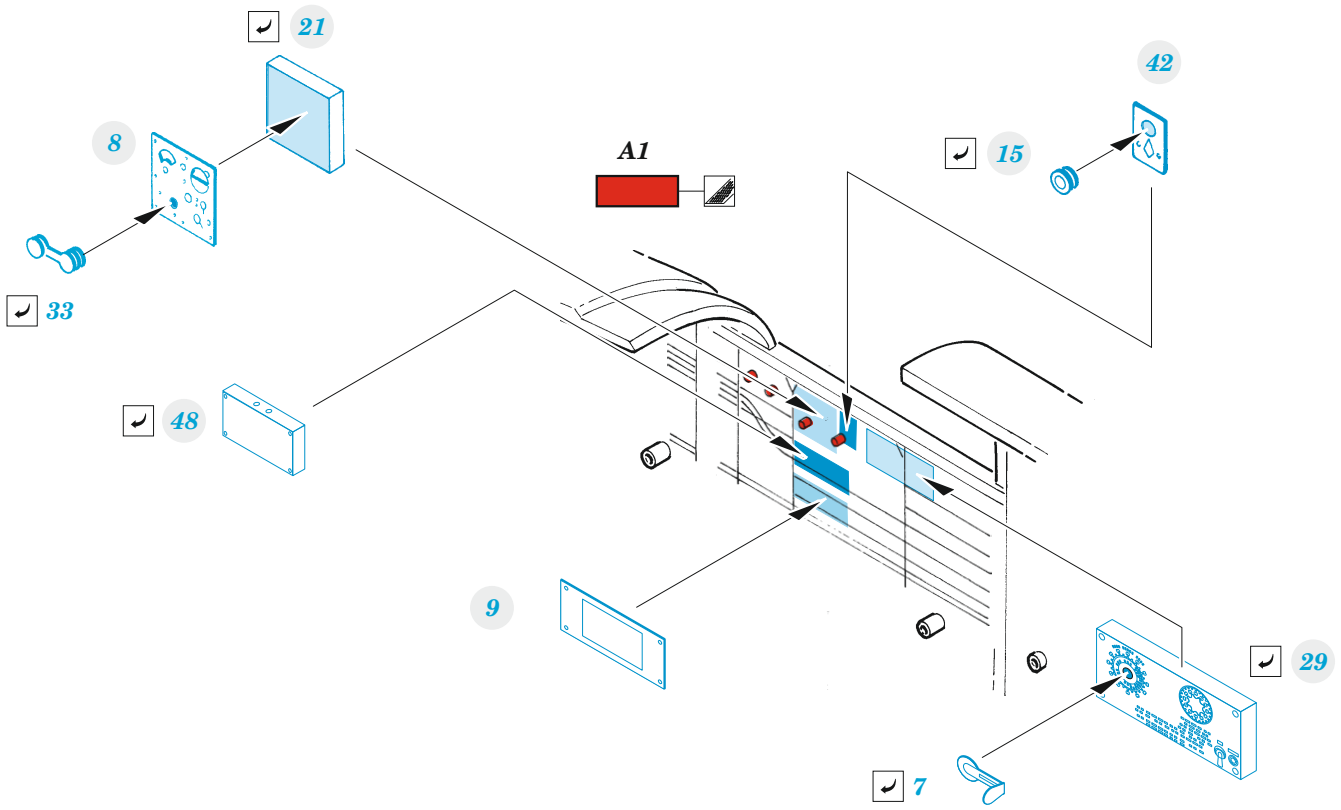

B-25H

detail set for HKM 1/32 kit • sada detailů pro stavebnici HKM 1/32

- APPLY EXPRESS MASK AND PAINT BEFORE GLUING
POUŽIT EXPRESS MASK NABARVIT PŘED SLEPENÍM
- SYMMETRICAL ASSEMBLY
SYMETRICKÁ MONTÁŽ
- REMOVE
ODSTRANIT
- GRIND
OBROUSIT
- DRILL HOLE
VRTAT OTVOR
- BEND
OHNOUT
- OPTION
VOLBA
- REPLACE
NAHRADIT
- COLORED ETCHED PARTS
LEPTANÉ BAREVNÉ DÍLY
- ETCHED PARTS
LEPTANÉ NEBAREVNÉ DÍLY
- ORIGINAL KIT PARTS
PŮVODNÍ DÍLY STAVEBNICE

ORIGINAL KIT PARTS PŮVODNÍ DÍLY STAVEBNICE	PHOTO-ETCHED PARTS LEPTANÉ DÍLY	PARTS TO BE REMOVED DÍLY K ODSTRANĚNÍ	FILL TMELIT
---	------------------------------------	--	----------------

Related products: 33 296 B-25H seatbelts STEEL 1/32