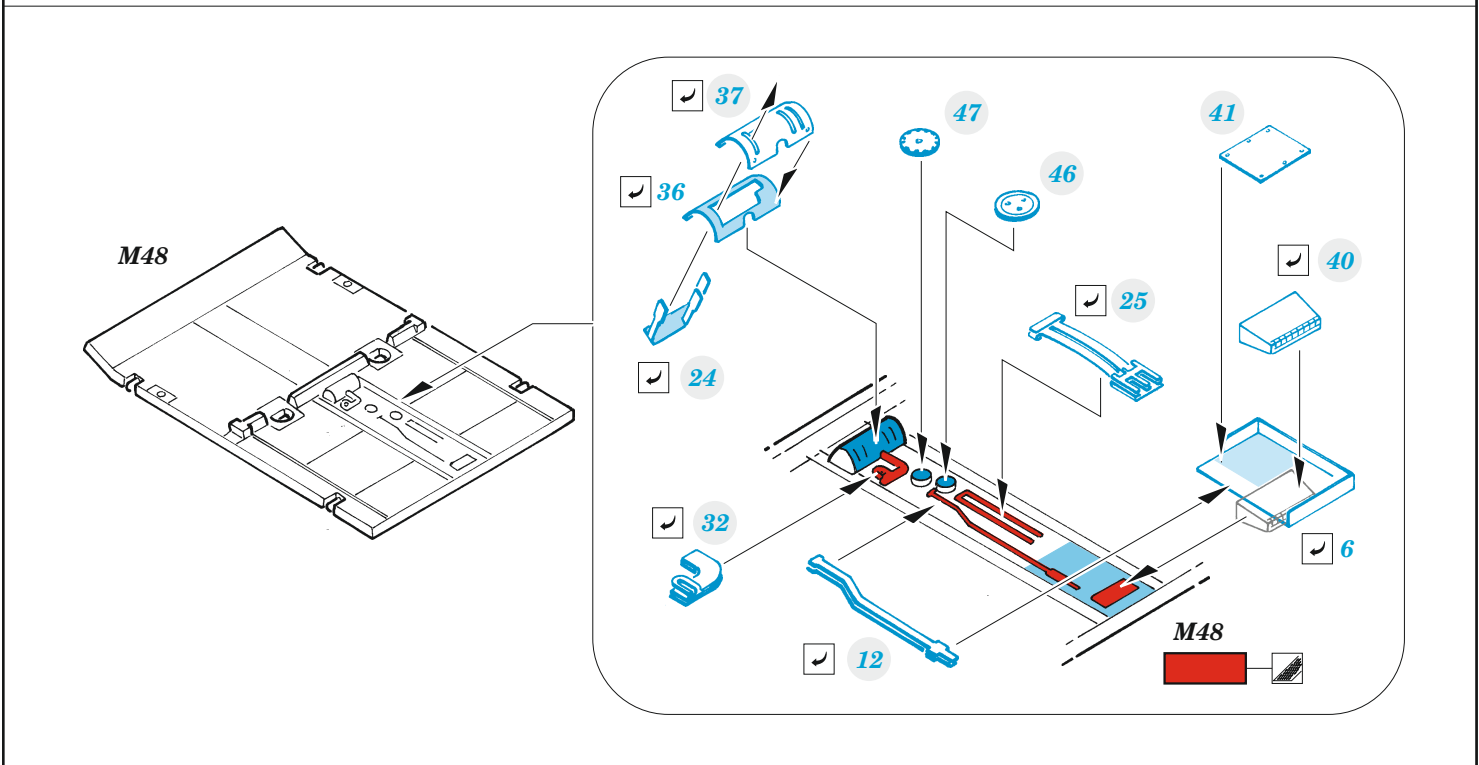

B-25H

detail set for HKM 1/32 kit • sada detailů pro stavebnici HKM 1/32

- APPLY EXPRESS MASK AND PAINT BEFORE GLUING
POUŽIT EXPRESS MASK NABARVIT PŘED SLEPENÍM
- SYMMETRICAL ASSEMBLY
SYMETRICKÁ MONTÁŽ
- REMOVE
ODSTRANIT
- GRIND
OBROUSIT
- DRILL HOLE
VRTAT OTVOR
- BEND
OHNOUT
- OPTION
VOLBA
- REPLACE
NAHRADIT
- COLORED ETCHED PARTS
LEPTANÉ BAREVNÉ DÍLY
- ETCHED PARTS
LEPTANÉ NEBAREVNÉ DÍLY
- ORIGINAL KIT PARTS
PŮVODNÍ DÍLY STAVEBNICE

ORIGINAL KIT PARTS PŮVODNÍ DÍLY STAVEBNICE	PHOTO-ETCHED PARTS LEPTANÉ DÍLY	PARTS TO BE REMOVED DÍLY K ODSTRANĚNÍ	FILL TMELIT
---	------------------------------------	--	----------------

Related products: 33 296 B-25H seatbelts STEEL 1/32