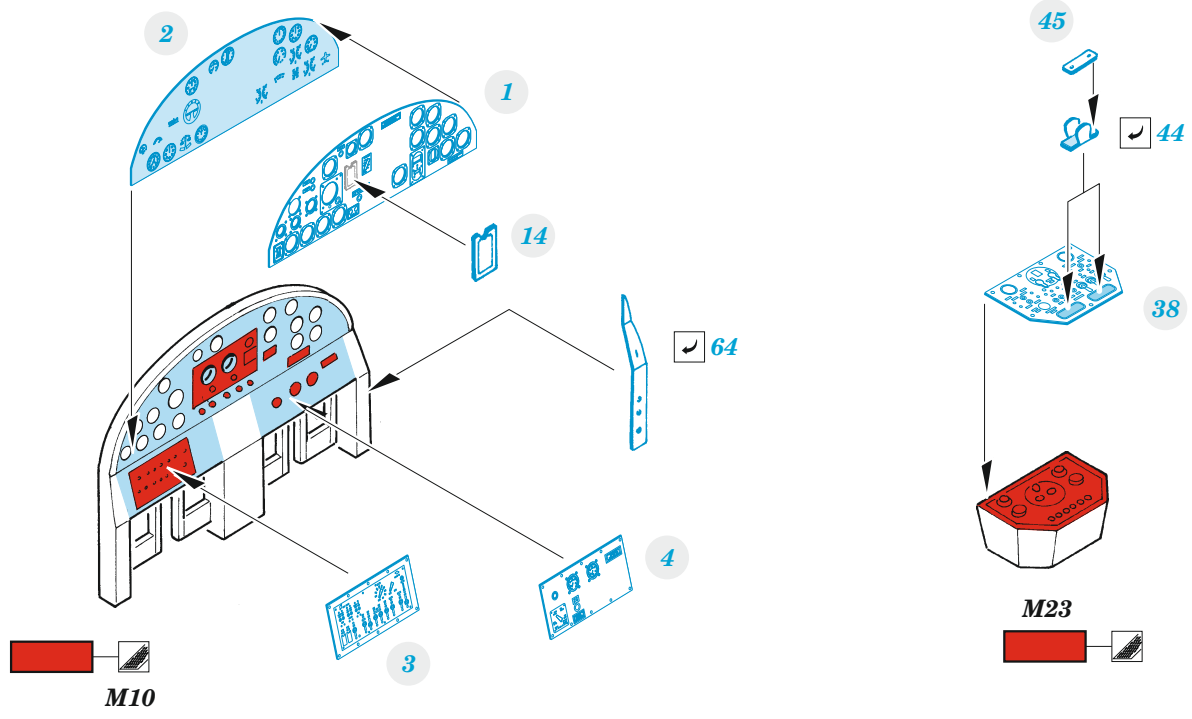

B-25H

detail set for HKM 1/32 kit • sada detailů pro stavebnici HKM 1/32

- APPLY EXPRESS MASK AND PAINT BEFORE GLUING
POUŽIT EXPRESS MASK NABARVIT PŘED SLEPENÍM
- SYMMETRICAL ASSEMBLY
SYMETRICKÁ MONTÁŽ
- REMOVE
ODSTRANIT
- GRIND
OBROUSIT
- DRILL HOLE
VRTAT OTVOR
- BEND
OHNOUT
- OPTION
VOLBA
- REPLACE
NAHRADIT
- COLORED ETCHED PARTS
LEPTANÉ BAREVNÉ DÍLY
- ETCHED PARTS
LEPTANÉ NEBAREVNÉ DÍLY
- ORIGINAL KIT PARTS
PŮVODNÍ DÍLY STAVEBNICE

ORIGINAL KIT PARTS PŮVODNÍ DÍLY STAVEBNICE	PHOTO-ETCHED PARTS LEPTANÉ DÍLY	PARTS TO BE REMOVED DÍLY K ODSTRANĚNÍ	FILL TMELIT
---	------------------------------------	--	----------------

Related products: 33 296 B-25H seatbelts STEEL 1/32