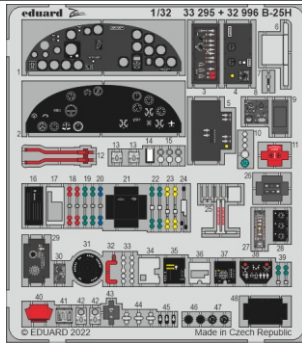

B-25H

detail set for HKM 1/32 kit • sada detailů pro stavebnici HKM 1/32

- APPLY EXPRESS MASK AND PAINT BEFORE GLUING
POUŽIT EXPRESS MASK NABARVIT PŘED SLEPENÍM
- SYMMETRICAL ASSEMBLY
SYMETRICKÁ MONTÁŽ
- REMOVE
ODSTRANIT
- GRIND
OBROUSIT
- DRILL HOLE
VRTAT OTVOR
- BEND
OHNOUT
- OPTION
VOLBA
- REPLACE
NAHRADIT
- COLORED ETCHED PARTS
LEPTANÉ BAREVNÉ DÍLY
- ETCHED PARTS
LEPTANÉ NEBAREVNÉ DÍLY
- ORIGINAL KIT PARTS
PŮVODNÍ DÍLY STAVEBNICE

ORIGINAL KIT PARTS PŮVODNÍ DÍLY STAVEBNICE	PHOTO-ETCHED PARTS LEPTANÉ DÍLY	PARTS TO BE REMOVED DÍLY K ODSTRANĚNÍ	FILL TMELIT
---	------------------------------------	--	----------------

Related products: 33 296 B-25H seatbelts STEEL 1/32