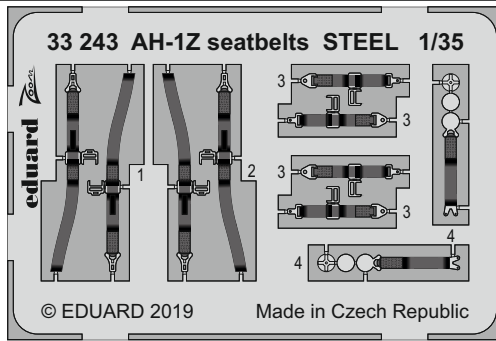

AH-1Z seatbelts STEEL

detail set for ACADEMY 1/35 kit • sada detailů pro stavebnici ACADEMY 1/35

eduard

33 243

- APPLY EXPRESS MASK AND PAINT BEFORE GLUING
POUŽIT EXPRESS MASK NABARVIT PŘED SLEPENÍM
- SYMMETRICAL ASSEMBLY
SYMETRICKÁ MONTÁŽ
- REMOVE
ODSTRANIT
- GRIND
OBROUSIT
- DRILL HOLE
VRTÁT OTVOR
- BEND
OHNOUT
- OPTION
VOLBA
- REPLACE
NAHRADIT
- 1** COLORED ETCHED PARTS
LEPTANÉ BAREVNÉ DÍLY
- 1** ETCHED PARTS
LEPTANÉ NEBAREVNÉ DÍLY
- 1** ORIGINAL KIT PARTS
PŮVODNÍ DÍLY STAVEBNICE

ORIGINAL KIT PARTS
PŮVODNÍ DÍLY STAVEBNICE

PHOTO-ETCHED PARTS
LEPTANÉ DÍLY

PARTS TO BE REMOVED
DÍLY K ODSTRANĚNÍ

FILL
TMELIT