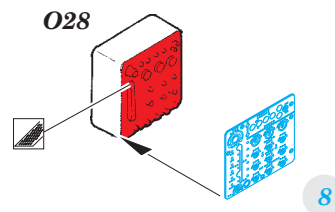

B-17E/F

eduard

detail set for 1/32 HKM No. 01E04a kit • sada detailů pro stavebnici 1/32 HKM No. 01E04a

33 164

- APPLY EXPRESS MASK AND PAINT BEFORE GLUING
POUŽIT EXPRESS MASK NABARVIT PŘED SLEPENÍM
- SYMETRICAL ASSEMBLY
SYMETRICKÁ MONTÁŽ
- REMOVE
ODSTRANIT
- GRIND
OBROUSIT
- DRILL HOLE
VRTAT OTVOR
- BEND
OHNOUT
- ?
OPTION
VOLBA
- REPLACE
NAHRADIT
- 1** COLORED ETCHED PARTS
LEPTANÉ BAREVNÉ DÍLY
- 1** ETCHED PARTS
LEPTANÉ NEBAREVNÉ DÍLY
- 1** ORIGINAL KIT PARTS
PŮVODNÍ DÍLY STAVEBNICE

ORIGINAL KIT PARTS
PŮVODNÍ DÍLY STAVEBNICE

PHOTO-ETCHED PARTS
LEPTANÉ DÍLY

PARTS TO BE REMOVED
DÍLY K ODSTRANĚNÍ

FILL
TMELIT

Related products: 32 901 B-17E/F front interior