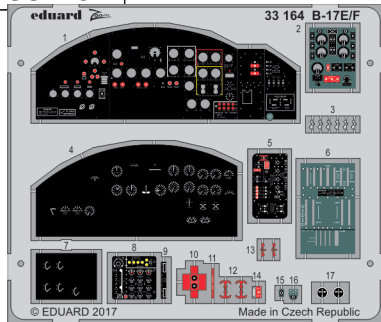

B-17E/F

eduard

detail set for 1/32 HKM No. 01E04a kit • sada detailů pro stavebnici 1/32 HKM No. 01E04a

33 164

- APPLY EXPRESS MASK AND PAINT BEFORE GLUING
POUŽIT EXPRESS MASK NABARVIT PŘED SLEPENÍM
- SYMETRICAL ASSEMBLY
SYMETRICKÁ MONTÁŽ
- REMOVE
ODSTRANIT
- GRIND
OBROUSIT
- DRILL HOLE
VRTAT OTVOR
- BEND
OHNOUT
- ?
OPTION
VOLBA
- REPLACE
NAHRADIT
- 1** COLORED ETCHED PARTS
LEPTANÉ BAREVNÉ DÍLY
- 1** ETCHED PARTS
LEPTANÉ NEBAREVNÉ DÍLY
- 1** ORIGINAL KIT PARTS
PŮVODNÍ DÍLY STAVEBNICE

ORIGINAL KIT PARTS
PŮVODNÍ DÍLY STAVEBNICE

PHOTO-ETCHED PARTS
LEPTANÉ DÍLY

PARTS TO BE REMOVED
DÍLY K ODSTRANĚNÍ

FILL
TMELIT

Related products: 32 901 B-17E/F front interior