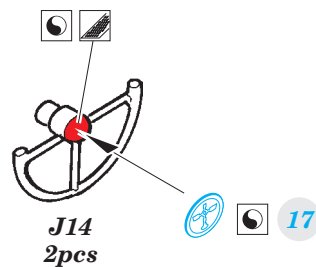

B-17E/F

eduard

detail set for 1/32 HKM No. 01E04a kit • sada detailů pro stavebnici 1/32 HKM No. 01E04a

33 164

- APPLY EXPRESS MASK AND PAINT BEFORE GLUING
POUŽIT EXPRESS MASK NABARVIT PŘED SLEPENÍM
- SYMETRICAL ASSEMBLY
SYMETRICKÁ MONTÁŽ
- REMOVE
ODSTRANIT
- GRIND
OBROUSIT
- DRILL HOLE
VRTAT OTVOR
- BEND
OHNOUT
- ?
OPTION
VOLBA
- REPLACE
NAHRADIT
- 1** COLORED ETCHED PARTS
LEPTANÉ BAREVNÉ DÍLY
- 1** ETCHED PARTS
LEPTANÉ NEBAREVNÉ DÍLY
- 1** ORIGINAL KIT PARTS
PŮVODNÍ DÍLY STAVEBNICE

ORIGINAL KIT PARTS
PŮVODNÍ DÍLY STAVEBNICE

PHOTO-ETCHED PARTS
LEPTANÉ DÍLY

PARTS TO BE REMOVED
DÍLY K ODSTRANĚNÍ

FILL
TMELIT

Related products: 32 901 B-17E/F front interior