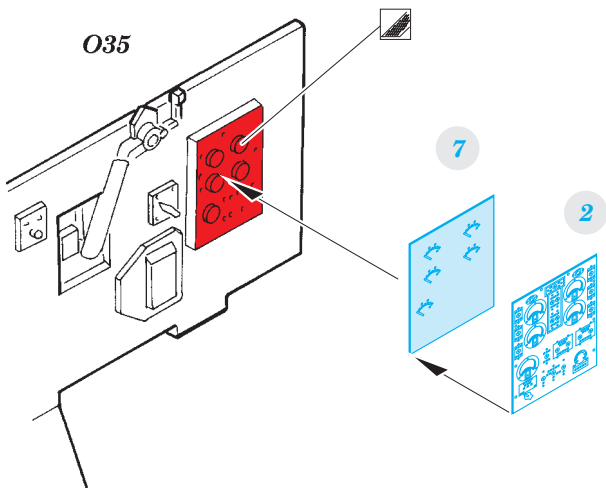

B-17E/F

eduard

detail set for 1/32 HKM No. 01E04a kit • sada detailů pro stavebnici 1/32 HKM No. 01E04a

33 164

- APPLY EXPRESS MASK AND PAINT BEFORE GLUING
POUŽIT EXPRESS MASK NABARVIT PŘED SLEPENÍM
- SYMETRICAL ASSEMBLY
SYMETRICKÁ MONTÁŽ
- REMOVE
ODSTRANIT
- GRIND
OBROUSIT
- DRILL HOLE
VRTAT OTVOR
- BEND
OHNOUT
- ?
OPTION
VOLBA
- REPLACE
NAHRADIT
- 1** COLORED ETCHED PARTS
LEPTANÉ BAREVNÉ DÍLY
- 1** ETCHED PARTS
LEPTANÉ NEBAREVNÉ DÍLY
- 1** ORIGINAL KIT PARTS
PŮVODNÍ DÍLY STAVEBNICE

ORIGINAL KIT PARTS
PŮVODNÍ DÍLY STAVEBNICE

PHOTO-ETCHED PARTS
LEPTANÉ DÍLY

PARTS TO BE REMOVED
DÍLY K ODSTRANĚNÍ

FILL
TMELIT

Related products: 32 901 B-17E/F front interior