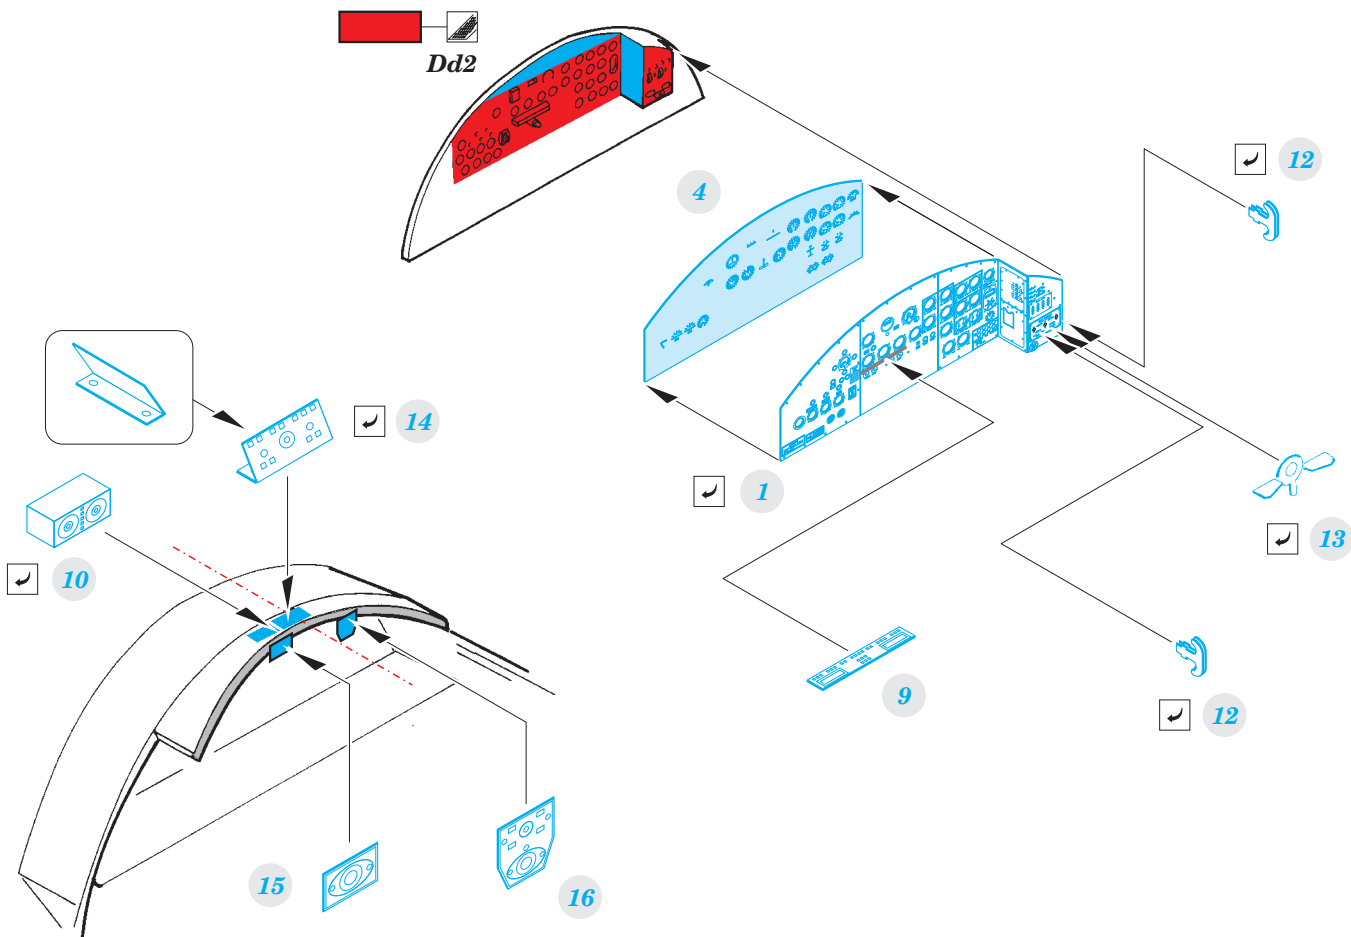

B-17E/F

eduard

detail set for 1/32 HKM No. 01E04a kit • sada detailů pro stavebnici 1/32 HKM No. 01E04a

33 164

- APPLY EXPRESS MASK AND PAINT BEFORE GLUING
POUŽIT EXPRESS MASK NABARVIT PŘED SLEPENÍM
- SYMETRICAL ASSEMBLY
SYMETRICKÁ MONTÁŽ
- REMOVE
ODSTRANIT
- GRIND
OBROUSIT
- DRILL HOLE
VRTAT OTVOR
- BEND
OHNOUT
- ?
OPTION
VOLBA
- REPLACE
NAHRADIT
- 1** COLORED ETCHED PARTS
LEPTANÉ BAREVNÉ DÍLY
- 1** ETCHED PARTS
LEPTANÉ NEBAREVNÉ DÍLY
- 1** ORIGINAL KIT PARTS
PŮVODNÍ DÍLY STAVEBNICE

ORIGINAL KIT PARTS
PŮVODNÍ DÍLY STAVEBNICE

PHOTO-ETCHED PARTS
LEPTANÉ DÍLY

PARTS TO BE REMOVED
DÍLY K ODSTRANĚNÍ

FILL
TMELIT

Related products: 32 901 B-17E/F front interior