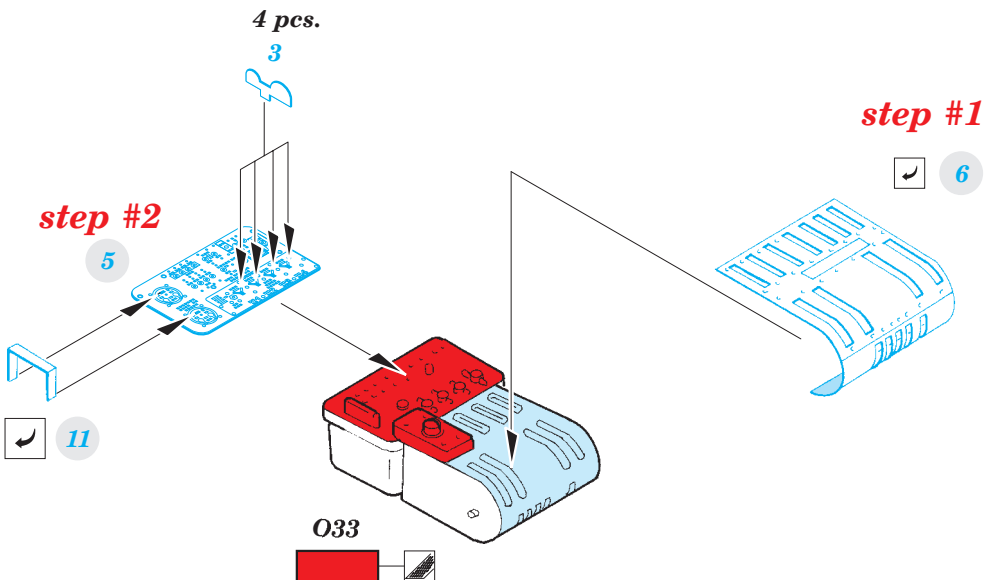

B-17E/F

eduard

detail set for 1/32 HKM No. 01E04a kit • sada detailů pro stavebnici 1/32 HKM No. 01E04a

33 164

- APPLY EXPRESS MASK AND PAINT BEFORE GLUING
POUŽIT EXPRESS MASK NABARVIT PŘED SLEPENÍM
- SYMETRICAL ASSEMBLY
SYMETRICKÁ MONTÁŽ
- REMOVE
ODSTRANIT
- GRIND
OBROUSIT
- DRILL HOLE
VRTAT OTVOR
- BEND
OHNOUT
- ?
OPTION
VOLBA
- REPLACE
NAHRADIT
- 1** COLORED ETCHED PARTS
LEPTANÉ BAREVNÉ DÍLY
- 1** ETCHED PARTS
LEPTANÉ NEBAREVNÉ DÍLY
- 1** ORIGINAL KIT PARTS
PŮVODNÍ DÍLY STAVEBNICE

ORIGINAL KIT PARTS
PŮVODNÍ DÍLY STAVEBNICE

PHOTO-ETCHED PARTS
LEPTANÉ DÍLY

PARTS TO BE REMOVED
DÍLY K ODSTRANĚNÍ

FILL
TMELIT

Related products: 32 901 B-17E/F front interior