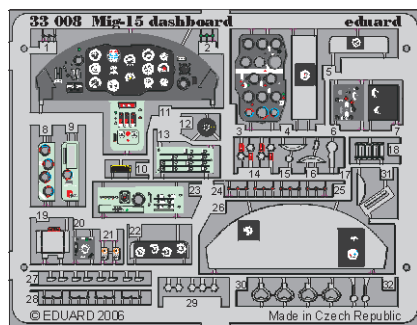

MiG-15 dashboard 1/32

eduard

1/32 scale detail set for **TRUMPETER** kit • sada detailů pro model **TRUMPETER** 1/32

33 008

- | | |
|--|---------------------|
| APPLY EXPRESS MASK AND PAINT BEFORE GLUING
POUŽIT EXPRESS MASK NABARVIT PŘED SLEPENÍM | BEND
OHNOUT |
| SYMMETRICAL ASSEMBLY
SYMETRICKÁ MONTÁŽ | OPTION
VOLBA |
| REMOVE
ODSTRANIT | REPLACE
NAHRADIT |
| GRIND
OBROUSIT | |
| DRILL HOLE
VRTAT OTVOR | |

ORIGINAL KIT PARTS
PŮVODNÍ DÍLY STAVEBNICE

PHOTO-ETCHED PARTS
LEPTANÉ DÍLY

PARTS TO BE REMOVED
DÍLY K ODSTRANĚNÍ

FILL
TMELIT