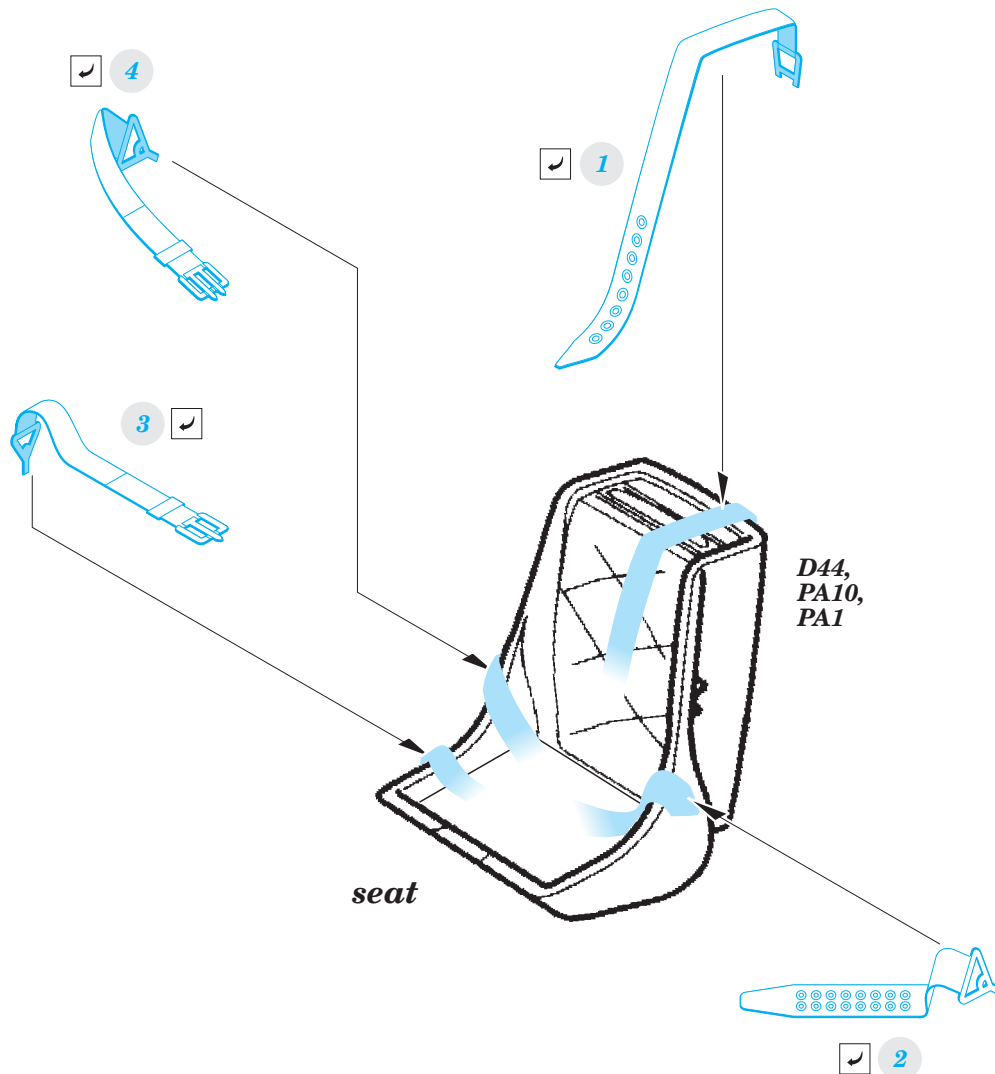

A6M5c seatbelts STEEL

eduard

32 883

detail set for 1/32 HASEGAWA ST34 kit • sada detailů pro stavebnici 1/32 HASEGAWA ST34

- ★ APPLY EXPRESS MASK AND PAINT BEFORE GLUING
POUŽIT EXPRESS MASK NABARVIT PŘED SLEPENÍM
- ☯ SYMETRICAL ASSEMBLY
SYMETRICKÁ MONTÁŽ
- ☐ REMOVE
ODSTRANIT
- ☐ GRIND
OBROUSIT
- ☐ DRILL HOLE
VRTAT OTVOR
- 1 COLORED ETCHED PARTS
LEPTANÉ BAREVNÉ DÍLY
- 1 ETCHED PARTS
LEPTANÉ NEBAREVNÉ DÍLY
- 1 ORIGINAL KIT PARTS
PŮVODNÍ DÍLY STAVEBNICE
- ↷ BEND
OHNOUT
- ? OPTION
VOLBA
- Ⓜ REPLACE
NAHRADIT

■ ORIGINAL KIT PARTS
PŮVODNÍ DÍLY STAVEBNICE

■ PHOTO-ETCHED PARTS
LEPTANÉ DÍLY

■ PARTS TO BE REMOVED
DÍLY K ODSTRANĚNÍ

■ FILL
TMELIT

Related products:

32 882 A6M5c

32 393 A6M5c landing flaps

33 161 A6M5c