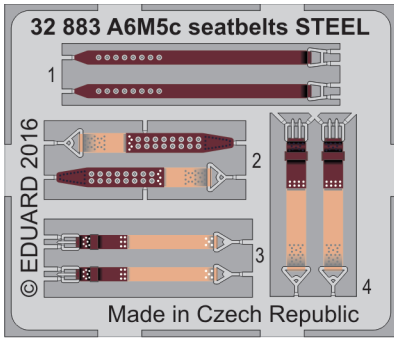

A6M5c seatbelts STEEL

eduard

32 883

detail set for 1/32 HASEGAWA ST34 kit • sada detailů pro stavebnici 1/32 HASEGAWA ST34

- ★ APPLY EXPRESS MASK AND PAINT BEFORE GLUING
POUŽIT EXPRESS MASK NABARVIT PŘED SLEPENÍM
- ☯ SYMETRICAL ASSEMBLY
SYMETRICKÁ MONTÁŽ
- ☐ REMOVE
ODSTRANIT
- ☐ GRIND
OBROUSIT
- ☐ DRILL HOLE
VRTAT OTVOR
- 1 COLORED ETCHED PARTS
LEPTANÉ BAREVNÉ DÍLY
- 1 ETCHED PARTS
LEPTANÉ NEBAREVNÉ DÍLY
- 1 ORIGINAL KIT PARTS
PŮVODNÍ DÍLY STAVEBNICE
- ↷ BEND
OHNOUT
- ? OPTION
VOLBA
- Ⓜ REPLACE
NAHRADIT

■ ORIGINAL KIT PARTS
PŮVODNÍ DÍLY STAVEBNICE

■ PHOTO-ETCHED PARTS
LEPTANÉ DÍLY

■ PARTS TO BE REMOVED
DÍLY K ODSTRANĚNÍ

■ FILL
TMELIT

Related products:

32 882 A6M5c

32 393 A6M5c landing flaps

33 161 A6M5c