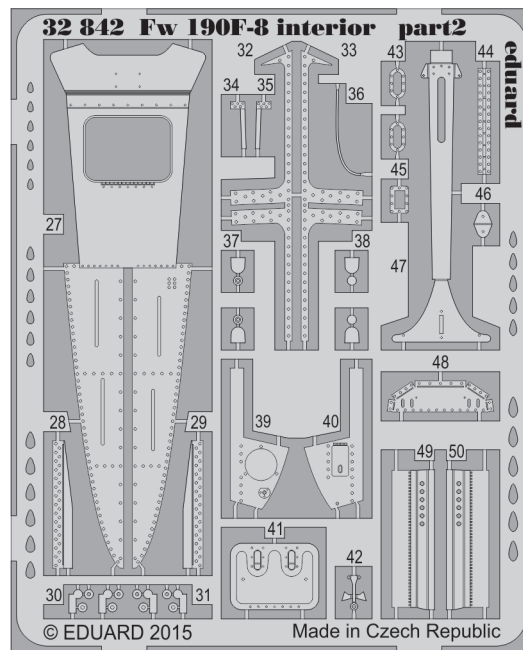

Fw 190F-8 seatbelts

eduard

32 843

detail set for 1/32 REVELL No. 04869 kit • sada detailů pro stavebnici 1/32 REVELL No. 04869

- APPLY EXPRESS MASK AND PAINT BEFORE GLUING
POUŽIT EXPRESS MASK NABARVIT PŘED SLEPENÍM
- SYMMETRICAL ASSEMBLY
SYMETRICKÁ MONTÁŽ
- REMOVE
ODSTRANIT
- GRIND
OBROUSIT
- DRILL HOLE
VRTÁT OTVOR
- COLORED ETCHED PARTS
LEPTANÉ BAREVNÉ DÍLY
- ETCHED PARTS
LEPTANÉ NEBAREVNÉ DÍLY
- ORIGINAL KIT PARTS
PŮVODNÍ DÍLY STAVEBNICE
- BEND
OHNOUT
- OPTION
VOLBA
- REPLACE
NAHRADIT

ORIGINAL KIT PARTS
PŮVODNÍ DÍLY STAVEBNICE

PHOTO-ETCHED PARTS
LEPTANÉ DÍLY

PARTS TO BE REMOVED
DÍLY K ODSTRANĚNÍ

FILL
TMELIT

Related products: 32 842 Fw 190F-8 interior S.A.

Related products: 33 149 Fw 190F-8 interior S.A.