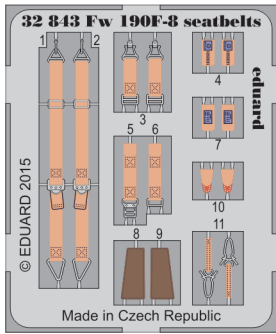

Fw 190F-8 seatbelts

eduard

32 843

detail set for 1/32 REVELL No. 04869 kit • sada detailů pro stavebnici 1/32 REVELL No. 04869

- APPLY EXPRESS MASK AND PAINT BEFORE GLUING
POUŽIT EXPRESS MASK NABARVIT PŘED SLEPENÍM
- SYMMETRICAL ASSEMBLY
SYMETRICKÁ MONTÁŽ
- REMOVE
ODSTRANIT
- GRIND
OBROUSIT
- DRILL HOLE
VRTÁT OTVOR
- COLORED ETCHED PARTS
LEPTANÉ BAREVNÉ DÍLY
- ETCHED PARTS
LEPTANÉ NEBAREVNÉ DÍLY
- ORIGINAL KIT PARTS
PŮVODNÍ DÍLY STAVEBNICE
- BEND
OHNOUT
- OPTION
VOLBA
- REPLACE
NAHRADIT

ORIGINAL KIT PARTS
PŮVODNÍ DÍLY STAVEBNICE

PHOTO-ETCHED PARTS
LEPTANÉ DÍLY

PARTS TO BE REMOVED
DÍLY K ODSTRANĚNÍ

FILL
TMELIT

Related products: 32 842 Fw 190F-8 interior S.A.

Related products: 33 149 Fw 190F-8 interior S.A.