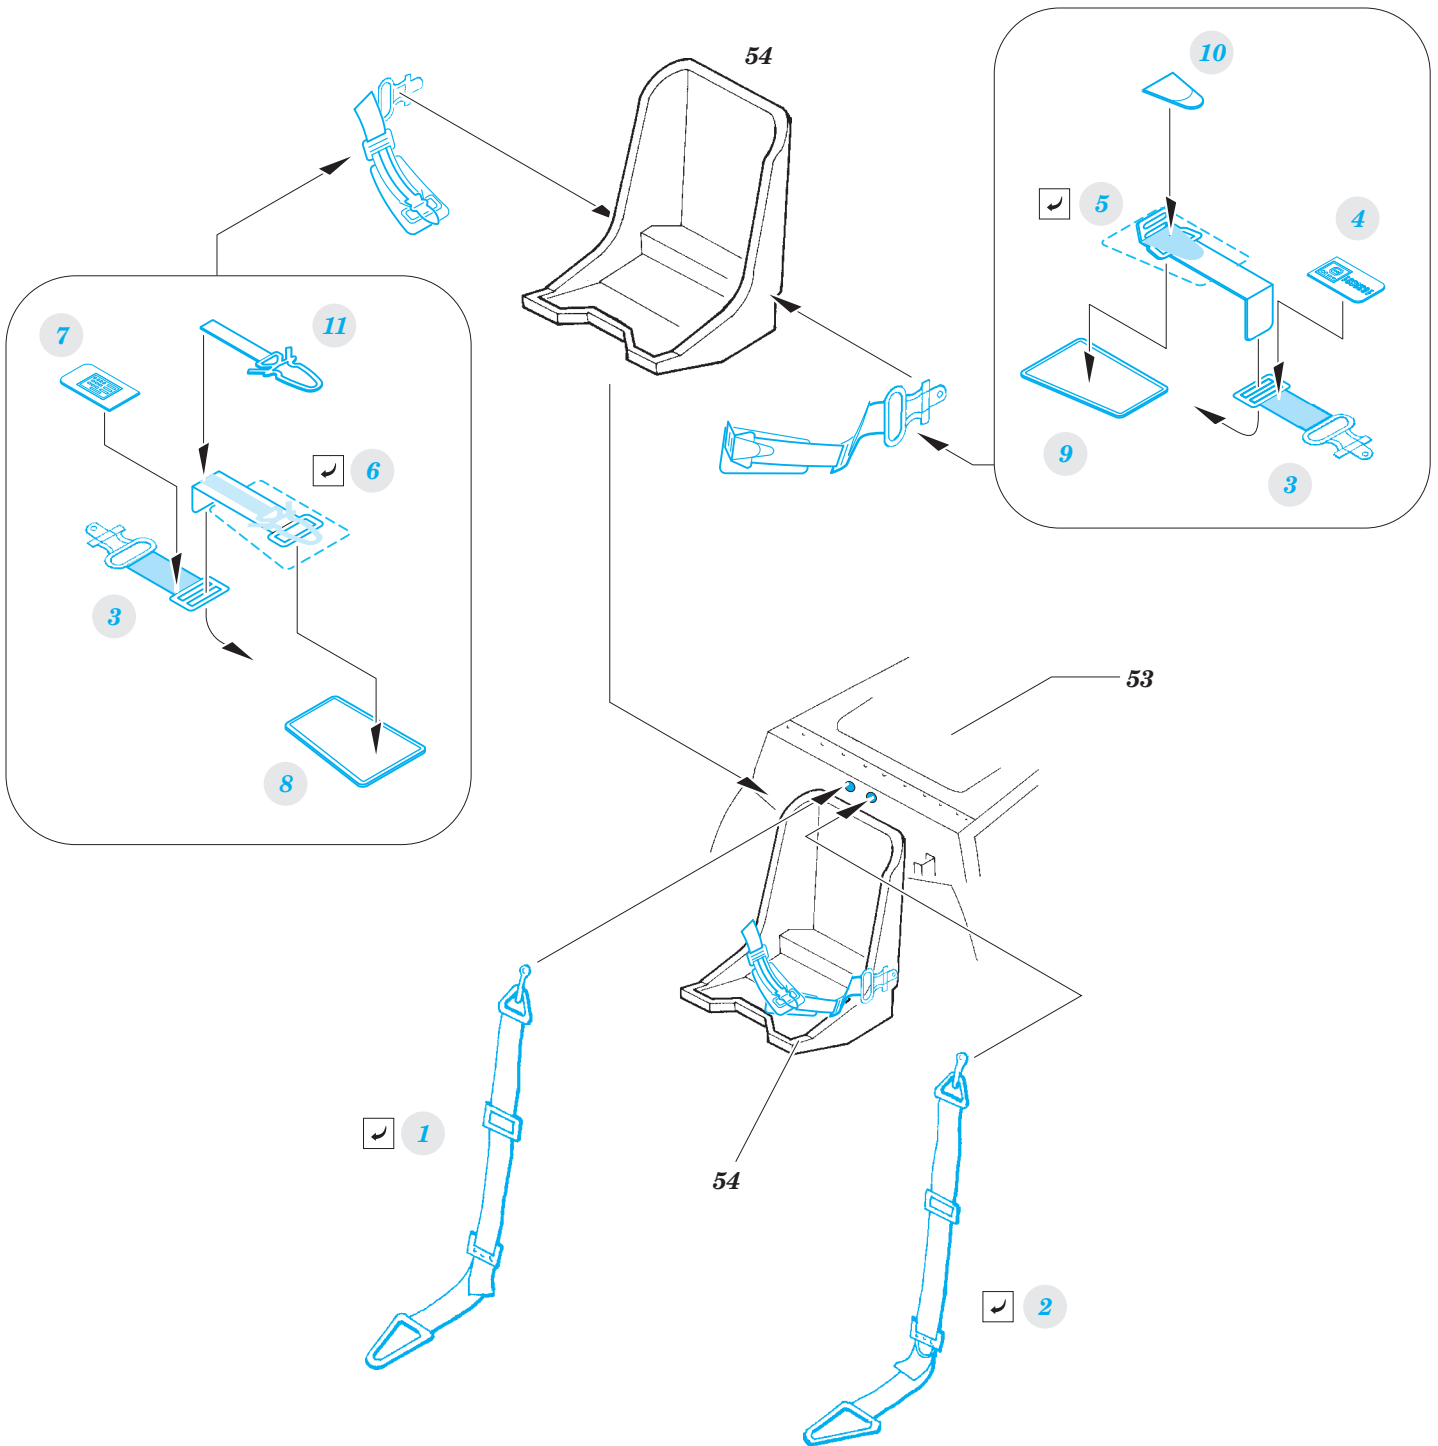

Fw 190F-8 seatbelts

eduard

32 843

detail set for 1/32 REVELL No. 04869 kit • sada detailů pro stavebnici 1/32 REVELL No. 04869

- APPLY EXPRESS MASK AND PAINT BEFORE GLUING
POUŽIT EXPRESS MASK NABARVIT PŘED SLEPENÍM
- SYMMETRICAL ASSEMBLY
SYMETRICKÁ MONTÁŽ
- REMOVE
ODSTRANIT
- GRIND
OBROUSIT
- DRILL HOLE
VRTÁT OTVOR
- COLORED ETCHED PARTS
LEPTANÉ BAREVNÉ DÍLY
- ETCHED PARTS
LEPTANÉ NEBAREVNÉ DÍLY
- ORIGINAL KIT PARTS
PŮVODNÍ DÍLY STAVEBNICE
- BEND
OHNOUT
- OPTION
VOLBA
- REPLACE
NAHRADIT

ORIGINAL KIT PARTS
PŮVODNÍ DÍLY STAVEBNICE

PHOTO-ETCHED PARTS
LEPTANÉ DÍLY

PARTS TO BE REMOVED
DÍLY K ODSTRANĚNÍ

FILL
TMELIT

Related products: 32 842 Fw 190F-8 interior S.A.

Related products: 33 149 Fw 190F-8 interior S.A.