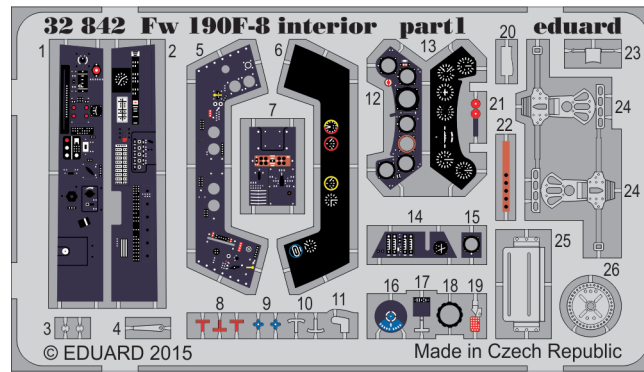

Fw 190F-8 seatbelts

eduard

32 843

detail set for 1/32 REVELL No. 04869 kit • sada detailů pro stavebnici 1/32 REVELL No. 04869

- APPLY EXPRESS MASK AND PAINT BEFORE GLUING
POUŽIT EXPRESS MASK NABARVIT PŘED SLEPENÍM
- SYMMETRICAL ASSEMBLY
SYMETRICKÁ MONTÁŽ
- REMOVE
ODSTRANIT
- GRIND
OBROUSIT
- DRILL HOLE
VRTÁT OTVOR
- COLORED ETCHED PARTS
LEPTANÉ BAREVNÉ DÍLY
- ETCHED PARTS
LEPTANÉ NEBAREVNÉ DÍLY
- ORIGINAL KIT PARTS
PŮVODNÍ DÍLY STAVEBNICE
- BEND
OHNOUT
- OPTION
VOLBA
- REPLACE
NAHRADIT

ORIGINAL KIT PARTS
PŮVODNÍ DÍLY STAVEBNICE

PHOTO-ETCHED PARTS
LEPTANÉ DÍLY

PARTS TO BE REMOVED
DÍLY K ODSTRANĚNÍ

FILL
TMELIT

Related products: 32 842 Fw 190F-8 interior S.A.

Related products: 33 149 Fw 190F-8 interior S.A.