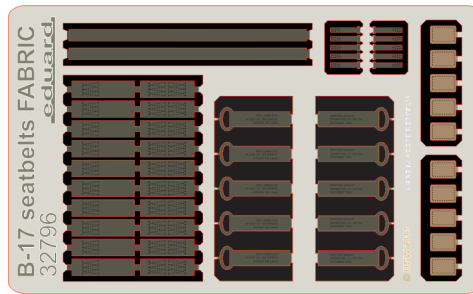

B-17 seatbelts FABRIC

eduard

32 796

1/32 scale detail set for HK MODELS kit • sada detailů pro model 1/32 HK MODELS

**PE -
PHOTOETCHED
PART**

**TP -
TEXTILE
PART**

- APPLY EXPRESS MASK AND PAINT BEFORE GLUING
POUŽIT EXPRESS MASK NABARVIT PŘED SLEPENÍM
- SYMMETRICAL ASSEMBLY
SYMETRICKÁ MONTÁŽ
- REMOVE
ODSTRANIT
- GRIND
OBROUSIT
- DRILL HOLE
VRTAT OTVOR
- COLORED ETCHED PARTS
LEPTANÉ BAREVNÉ DÍLY
- BEND
OHNOUT
- OPTION
VOLBA
- REPLACE
NAHRADIT

ORIGINAL KIT PARTS
PŮVODNÍ DÍLY STAVEBNICE

PHOTO-ETCHED PARTS
LEPTANÉ DÍLY

PARTS TO BE REMOVED
DÍLY K ODSTRANĚNÍ

FILL
TMELIT

B

O2, 32

K15

K10