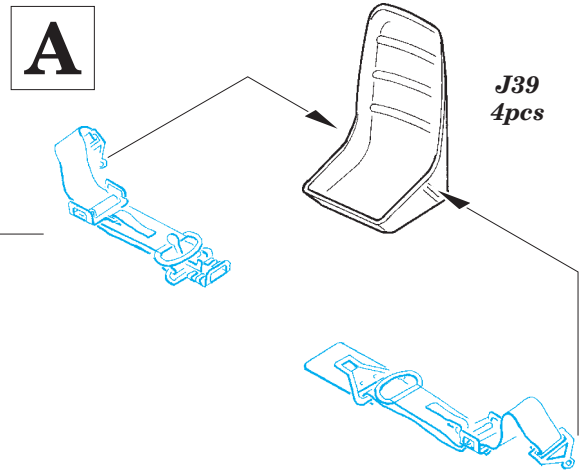

B-17 seatbelts FABRIC

eduard

32 796

1/32 scale detail set for HK MODELS kit • sada detailů pro model 1/32 HK MODELS

**PE -
PHOTOETCHED
PART**

**TP -
TEXTILE
PART**

- APPLY EXPRESS MASK AND PAINT BEFORE GLUING
POUŽIT EXPRESS MASK NABARVIT PŘED SLEPENÍM
- SYMMETRICAL ASSEMBLY
SYMETRICKÁ MONTÁŽ
- REMOVE
ODSTRANIT
- GRIND
OBROUSIT
- DRILL HOLE
VRTAT OTVOR
- COLORED ETCHED PARTS
LEPTANÉ BAREVNÉ DÍLY
- BEND
OHNOUT
- OPTION
VOLBA
- REPLACE
NAHRADIT

ORIGINAL KIT PARTS
PŮVODNÍ DÍLY STAVEBNICE

PHOTO-ETCHED PARTS
LEPTANÉ DÍLY

PARTS TO BE REMOVED
DÍLY K ODSTRANĚNÍ

FILL
TMELIT

B

O2, 32

K15

K10