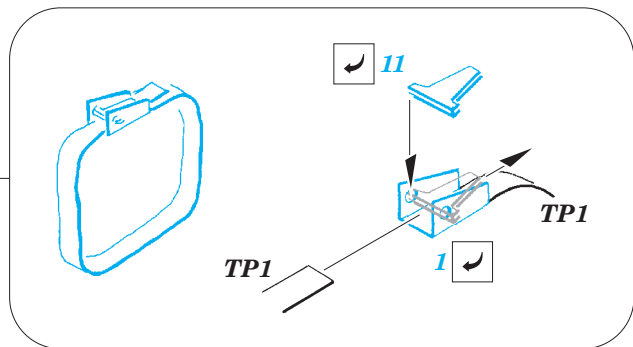

B-17 seatbelts FABRIC

eduard

32 796

1/32 scale detail set for HK MODELS kit • sada detailů pro model 1/32 HK MODELS

**PE -
PHOTOETCHED
PART**

**TP -
TEXTILE
PART**

- APPLY EXPRESS MASK AND PAINT BEFORE GLUING
POUŽIT EXPRESS MASK NABARVIT PŘED SLEPENÍM
- SYMMETRICAL ASSEMBLY
SYMETRICKÁ MONTÁŽ
- REMOVE
ODSTRANIT
- GRIND
OBROUSIT
- DRILL HOLE
VRTAT OTVOR
- COLORED ETCHED PARTS
LEPTANÉ BAREVNÉ DÍLY
- BEND
OHNOUT
- OPTION
VOLBA
- REPLACE
NAHRADIT

ORIGINAL KIT PARTS
PŮVODNÍ DÍLY STAVEBNICE

PHOTO-ETCHED PARTS
LEPTANÉ DÍLY

PARTS TO BE REMOVED
DÍLY K ODSTRANĚNÍ

FILL
TMELIT

B

O2, 32

K15

K10