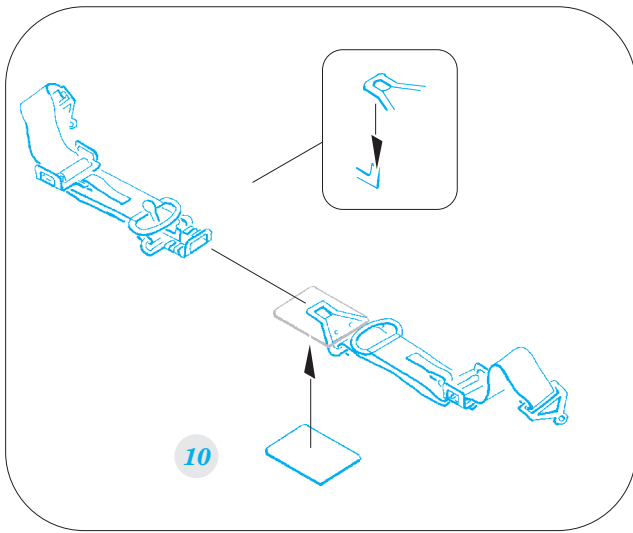

B-17 seatbelts FABRIC

eduard

32 796

1/32 scale detail set for HK MODELS kit • sada detailů pro model 1/32 HK MODELS

**PE -
PHOTOETCHED
PART**

**TP -
TEXTILE
PART**

- APPLY EXPRESS MASK AND PAINT BEFORE GLUING
POUŽIT EXPRESS MASK NABARVIT PŘED SLEPENÍM
- SYMMETRICAL ASSEMBLY
SYMETRICKÁ MONTÁŽ
- REMOVE
ODSTRANIT
- GRIND
OBROUSIT
- DRILL HOLE
VRTAT OTVOR
- COLORED ETCHED PARTS
LEPTANÉ BAREVNÉ DÍLY
- BEND
OHNOUT
- OPTION
VOLBA
- REPLACE
NAHRADIT

ORIGINAL KIT PARTS
PŮVODNÍ DÍLY STAVEBNICE

PHOTO-ETCHED PARTS
LEPTANÉ DÍLY

PARTS TO BE REMOVED
DÍLY K ODSTRANĚNÍ

FILL
TMELIT

B

O2, 32

K15

K10