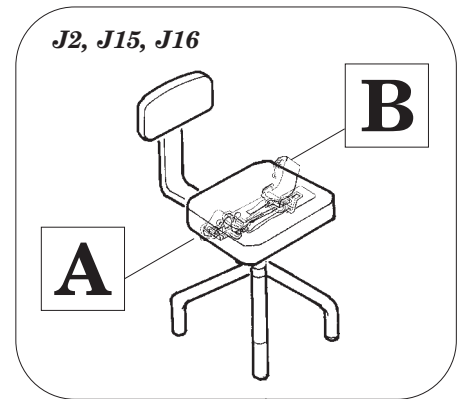

B-17 seatbelts FABRIC

eduard

32 796

1/32 scale detail set for HK MODELS kit • sada detailů pro model 1/32 HK MODELS

**PE -
PHOTOETCHED
PART**

**TP -
TEXTILE
PART**

- APPLY EXPRESS MASK AND PAINT BEFORE GLUING
POUŽIT EXPRESS MASK NABARVIT PŘED SLEPENÍM
- SYMMETRICAL ASSEMBLY
SYMETRICKÁ MONTÁŽ
- REMOVE
ODSTRANIT
- GRIND
OBROUSIT
- DRILL HOLE
VRTAT OTVOR
- COLORED ETCHED PARTS
LEPTANÉ BAREVNÉ DÍLY
- BEND
OHNOUT
- OPTION
VOLBA
- REPLACE
NAHRADIT

ORIGINAL KIT PARTS
PŮVODNÍ DÍLY STAVEBNICE

PHOTO-ETCHED PARTS
LEPTANÉ DÍLY

PARTS TO BE REMOVED
DÍLY K ODSTRANĚNÍ

FILL
TMELIT

B

O2, 32

K15

K10