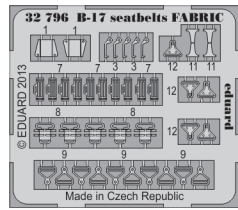

B-17 seatbelts FABRIC

eduard

32 796

1/32 scale detail set for HK MODELS kit • sada detailů pro model 1/32 HK MODELS

**PE -
PHOTOETCHED
PART**

**TP -
TEXTILE
PART**

- APPLY EXPRESS MASK AND PAINT BEFORE GLUING
POUŽIT EXPRESS MASK NABARVIT PŘED SLEPENÍM
- SYMMETRICAL ASSEMBLY
SYMETRICKÁ MONTÁŽ
- REMOVE
ODSTRANIT
- GRIND
OBROUSIT
- DRILL HOLE
VRTAT OTVOR
- COLORED ETCHED PARTS
LEPTANÉ BAREVNÉ DÍLY
- BEND
OHNOUT
- OPTION
VOLBA
- REPLACE
NAHRADIT

ORIGINAL KIT PARTS
PŮVODNÍ DÍLY STAVEBNICE

PHOTO-ETCHED PARTS
LEPTANÉ DÍLY

PARTS TO BE REMOVED
DÍLY K ODSTRANĚNÍ

FILL
TMELIT

B

O2, 32

K15

K10