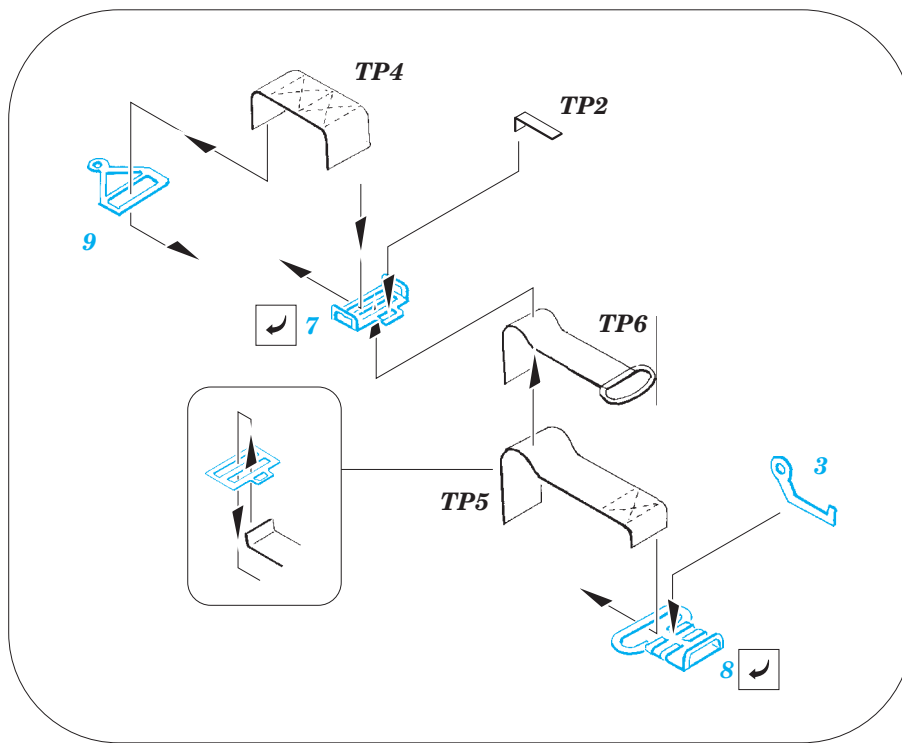

B-17 seatbelts FABRIC

eduard

32 796

1/32 scale detail set for HK MODELS kit • sada detailů pro model 1/32 HK MODELS

**PE -
PHOTOETCHED
PART**

**TP -
TEXTILE
PART**

- APPLY EXPRESS MASK AND PAINT BEFORE GLUING
POUŽIT EXPRESS MASK NABARVIT PŘED SLEPENÍM
- SYMMETRICAL ASSEMBLY
SYMETRICKÁ MONTÁŽ
- REMOVE
ODSTRANIT
- GRIND
OBROUSIT
- DRILL HOLE
VRTAT OTVOR
- COLORED ETCHED PARTS
LEPTANÉ BAREVNÉ DÍLY
- BEND
OHNOUT
- OPTION
VOLBA
- REPLACE
NAHRADIT

ORIGINAL KIT PARTS
PŮVODNÍ DÍLY STAVEBNICE

PHOTO-ETCHED PARTS
LEPTANÉ DÍLY

PARTS TO BE REMOVED
DÍLY K ODSTRANĚNÍ

FILL
TMELIT

B

O2, 32

K15

K10