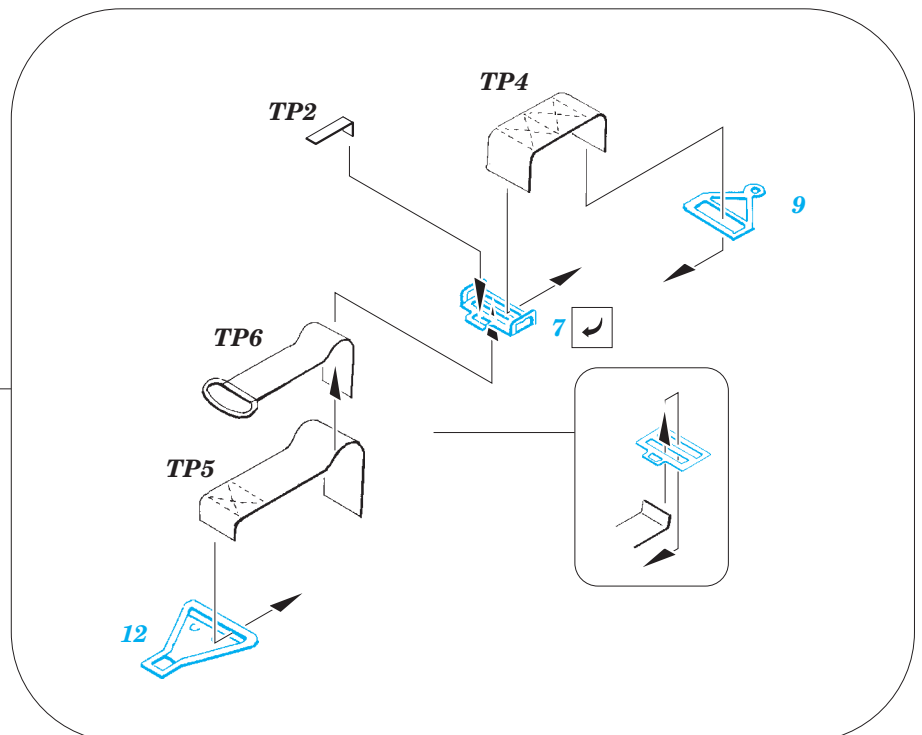

B-17 seatbelts FABRIC

eduard

32 796

1/32 scale detail set for HK MODELS kit • sada detailů pro model 1/32 HK MODELS

**PE -
PHOTOETCHED
PART**

**TP -
TEXTILE
PART**

- APPLY EXPRESS MASK AND PAINT BEFORE GLUING
POUŽIT EXPRESS MASK NABARVIT PŘED SLEPENÍM
- SYMMETRICAL ASSEMBLY
SYMETRICKÁ MONTÁŽ
- REMOVE
ODSTRANIT
- GRIND
OBROUSIT
- DRILL HOLE
VRTAT OTVOR
- COLORED ETCHED PARTS
LEPTANÉ BAREVNÉ DÍLY
- BEND
OHNOUT
- OPTION
VOLBA
- REPLACE
NAHRADIT

ORIGINAL KIT PARTS
PŮVODNÍ DÍLY STAVEBNICE

PHOTO-ETCHED PARTS
LEPTANÉ DÍLY

PARTS TO BE REMOVED
DÍLY K ODSTRANĚNÍ

FILL
TMELIT

B

O2, 32

K15

K10