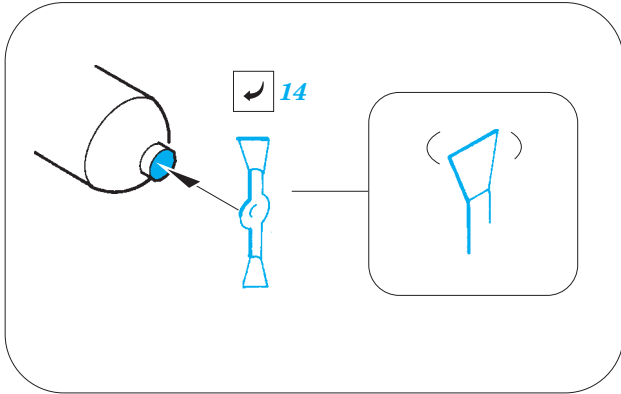

B-17G bomb rack

eduard

32 782

1/32 scale detail set for HK MODELS kit • sada detailů pro model 1/32 HK MODELS

- APPLY EXPRESS MASK AND PAINT BEFORE GLUING
POUŽIT EXPRESS MASK NABARVIT PŘED SLEPENÍM
- SYMMETRICAL ASSEMBLY
SYMETRICKÁ MONTÁŽ
- REMOVE
ODSTRANIT
- GRIND
OBROUSIT
- DRILL HOLE
VRTAT OTVOR
- COLORED ETCHED PARTS
LEPTANÉ BAREVNÉ DÍLY
- BEND
OHNOUT
- OPTION
VOLBA
- REPLACE
NAHRADIT

ORIGINAL KIT PARTS
PŮVODNÍ DÍLY STAVEBNICE
 PHOTO-ETCHED PARTS
LEPTANÉ DÍLY
 PARTS TO BE REMOVED
DÍLY K ODSTRANĚNÍ
 FILL
TMELIT

*For further detail sets look for **eduard** 32 774 B-17G interior (not included in this set)*