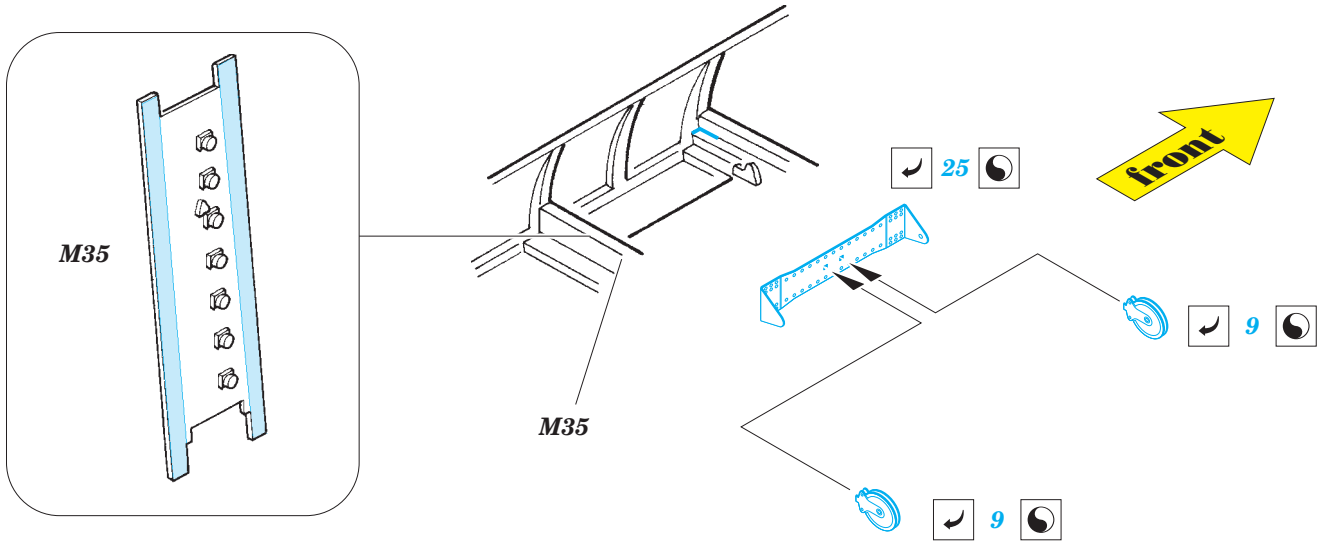

B-17G bomb rack

eduard

32 782

1/32 scale detail set for HK MODELS kit • sada detailů pro model 1/32 HK MODELS

- APPLY EXPRESS MASK AND PAINT BEFORE GLUING
POUŽIT EXPRESS MASK NABARVIT PŘED SLEPENÍM
- SYMMETRICAL ASSEMBLY
SYMETRICKÁ MONTÁŽ
- REMOVE
ODSTRANIT
- GRIND
OBROUSIT
- DRILL HOLE
VRTAT OTVOR
- COLORED ETCHED PARTS
LEPTANÉ BAREVNÉ DÍLY
- BEND
OHNOUT
- OPTION
VOLBA
- REPLACE
NAHRADIT

ORIGINAL KIT PARTS
PŮVODNÍ DÍLY STAVEBNICE
 PHOTO-ETCHED PARTS
LEPTANÉ DÍLY
 PARTS TO BE REMOVED
DÍLY K ODSTRANĚNÍ
 FILL
TMELIT

*For further detail sets look for **eduard** 32 774 B-17G interior (not included in this set)*