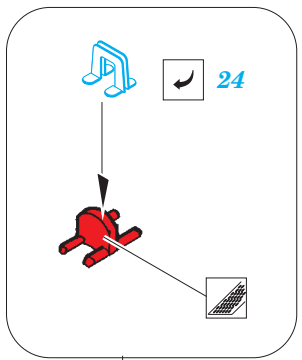

B-17G bomb rack

eduard

32 782

1/32 scale detail set for HK MODELS kit • sada detailů pro model 1/32 HK MODELS

- APPLY EXPRESS MASK AND PAINT BEFORE GLUING
POUŽIT EXPRESS MASK NABARVIT PŘED SLEPENÍM
- SYMMETRICAL ASSEMBLY
SYMETRICKÁ MONTÁŽ
- REMOVE
ODSTRANIT
- GRIND
OBROUSIT
- DRILL HOLE
VRTAT OTVOR
- COLORED ETCHED PARTS
LEPTANÉ BAREVNÉ DÍLY
- BEND
OHNOUT
- OPTION
VOLBA
- REPLACE
NAHRADIT

ORIGINAL KIT PARTS
PŮVODNÍ DÍLY STAVEBNICE
 PHOTO-ETCHED PARTS
LEPTANÉ DÍLY
 PARTS TO BE REMOVED
DÍLY K ODSTRANĚNÍ
 FILL
TMELIT

*For further detail sets look for **eduard** 32 774 B-17G interior (not included in this set)*