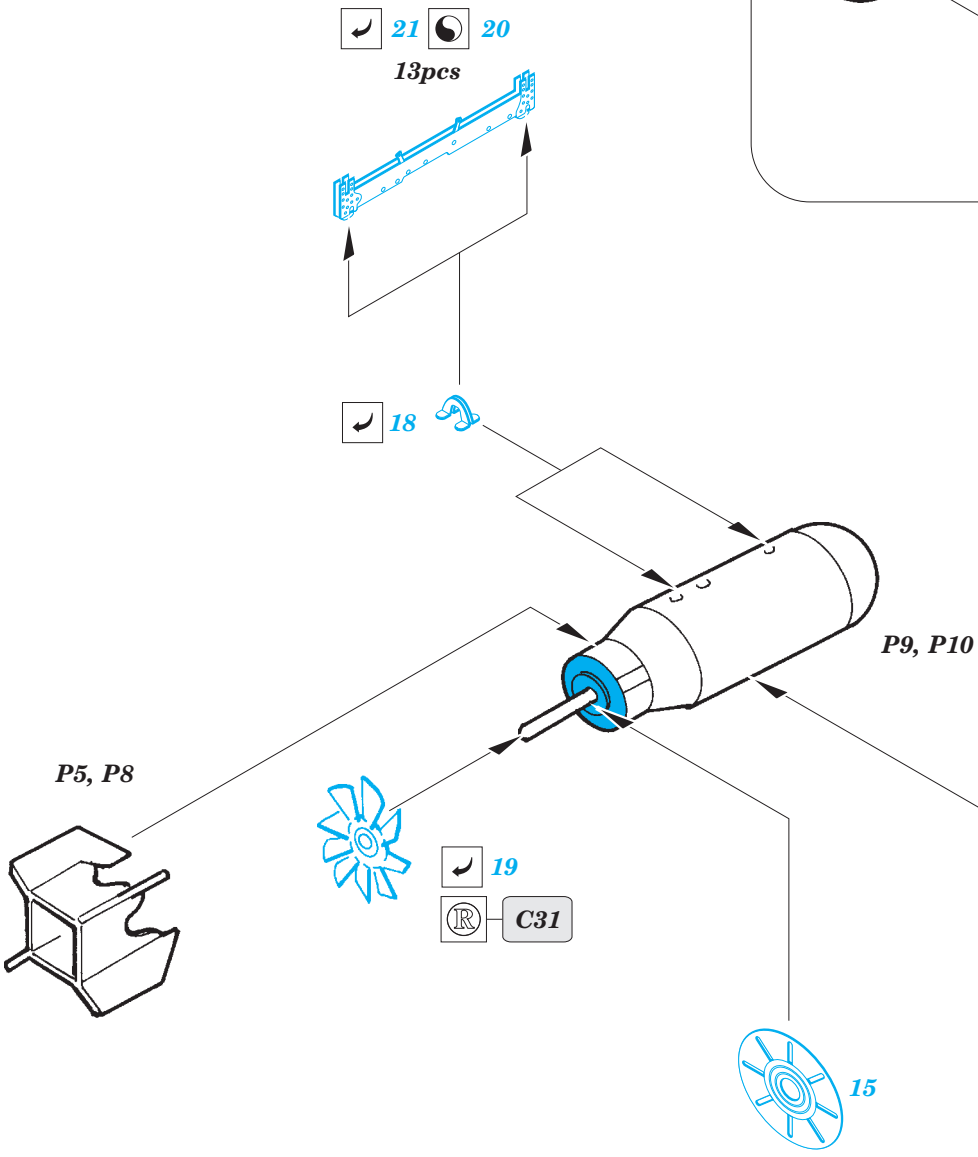

B-17G bomb rack

eduard

32 782

1/32 scale detail set for HK MODELS kit • sada detailů pro model 1/32 HK MODELS

- APPLY EXPRESS MASK AND PAINT BEFORE GLUING
POUŽIT EXPRESS MASK NABARVIT PŘED SLEPENÍM
- SYMMETRICAL ASSEMBLY
SYMETRICKÁ MONTÁŽ
- REMOVE
ODSTRANIT
- GRIND
OBROUSIT
- DRILL HOLE
VRTAT OTVOR
- COLORED ETCHED PARTS
LEPTANÉ BAREVNÉ DÍLY
- BEND
OHNOUT
- OPTION
VOLBA
- REPLACE
NAHRADIT

ORIGINAL KIT PARTS
PŮVODNÍ DÍLY STAVEBNICE
 PHOTO-ETCHED PARTS
LEPTANÉ DÍLY
 PARTS TO BE REMOVED
DÍLY K ODSTRANĚNÍ
 FILL
TMELIT

*For further detail sets look for **eduard** 32 774 B-17G interior (not included in this set)*