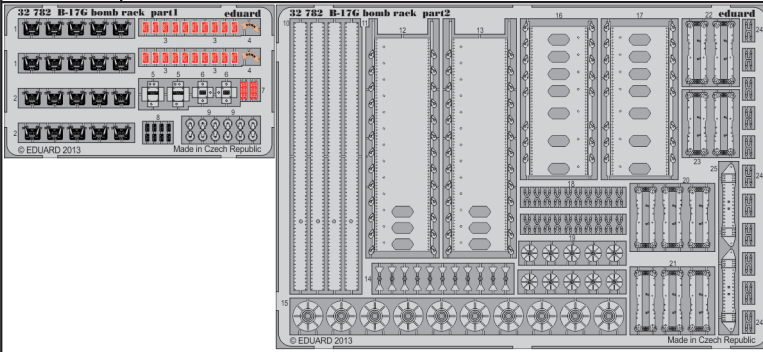

B-17G bomb rack

eduard

32 782

1/32 scale detail set for HK MODELS kit • sada detailů pro model 1/32 HK MODELS

- APPLY EXPRESS MASK AND PAINT BEFORE GLUING
POUŽIT EXPRESS MASK NABARVIT PŘED SLEPENÍM
- SYMMETRICAL ASSEMBLY
SYMETRICKÁ MONTÁŽ
- REMOVE
ODSTRANIT
- GRIND
OBROUSIT
- DRILL HOLE
VRTAT OTVOR
- COLORED ETCHED PARTS
LEPTANÉ BAREVNÉ DÍLY
- BEND
OHNOUT
- OPTION
VOLBA
- REPLACE
NAHRADIT

ORIGINAL KIT PARTS
PŮVODNÍ DÍLY STAVEBNICE
 PHOTO-ETCHED PARTS
LEPTANÉ DÍLY
 PARTS TO BE REMOVED
DÍLY K ODSTRANĚNÍ
 FILL
TMELIT

*For further detail sets look for **eduard** 32 774 B-17G interior (not included in this set)*