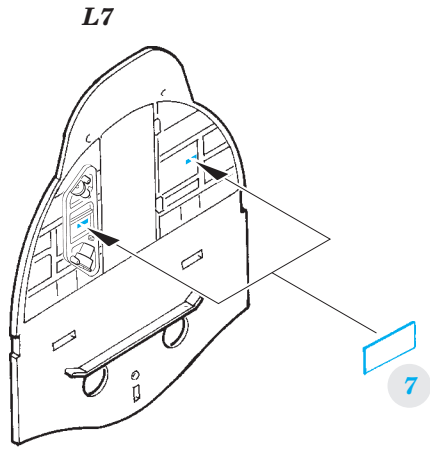

B-17G bomb rack

eduard

32 782

1/32 scale detail set for HK MODELS kit • sada detailů pro model 1/32 HK MODELS

- APPLY EXPRESS MASK AND PAINT BEFORE GLUING
POUŽIT EXPRESS MASK NABARVIT PŘED SLEPENÍM
- SYMMETRICAL ASSEMBLY
SYMETRICKÁ MONTÁŽ
- REMOVE
ODSTRANIT
- GRIND
OBROUSIT
- DRILL HOLE
VRTAT OTVOR
- COLORED ETCHED PARTS
LEPTANÉ BAREVNÉ DÍLY
- BEND
OHNOUT
- OPTION
VOLBA
- REPLACE
NAHRADIT

ORIGINAL KIT PARTS
PŮVODNÍ DÍLY STAVEBNICE
 PHOTO-ETCHED PARTS
LEPTANÉ DÍLY
 PARTS TO BE REMOVED
DÍLY K ODSTRANĚNÍ
 FILL
TMELIT

*For further detail sets look for **eduard** 32 774 B-17G interior (not included in this set)*