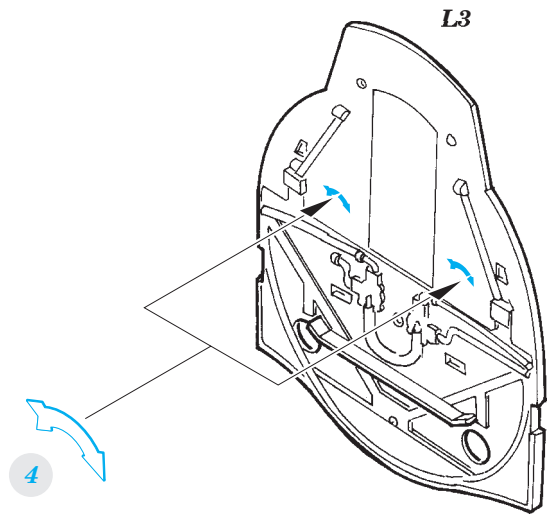

B-17G bomb rack

eduard

32 782

1/32 scale detail set for HK MODELS kit • sada detailů pro model 1/32 HK MODELS

- APPLY EXPRESS MASK AND PAINT BEFORE GLUING
POUŽIT EXPRESS MASK NABARVIT PŘED SLEPENÍM
- SYMMETRICAL ASSEMBLY
SYMETRICKÁ MONTÁŽ
- REMOVE
ODSTRANIT
- GRIND
OBROUSIT
- DRILL HOLE
VRTAT OTVOR
- COLORED ETCHED PARTS
LEPTANÉ BAREVNÉ DÍLY
- BEND
OHNOUT
- OPTION
VOLBA
- REPLACE
NAHRADIT

ORIGINAL KIT PARTS
PŮVODNÍ DÍLY STAVEBNICE
 PHOTO-ETCHED PARTS
LEPTANÉ DÍLY
 PARTS TO BE REMOVED
DÍLY K ODSTRANĚNÍ
 FILL
TMELIT

*For further detail sets look for **eduard** 32 774 B-17G interior (not included in this set)*