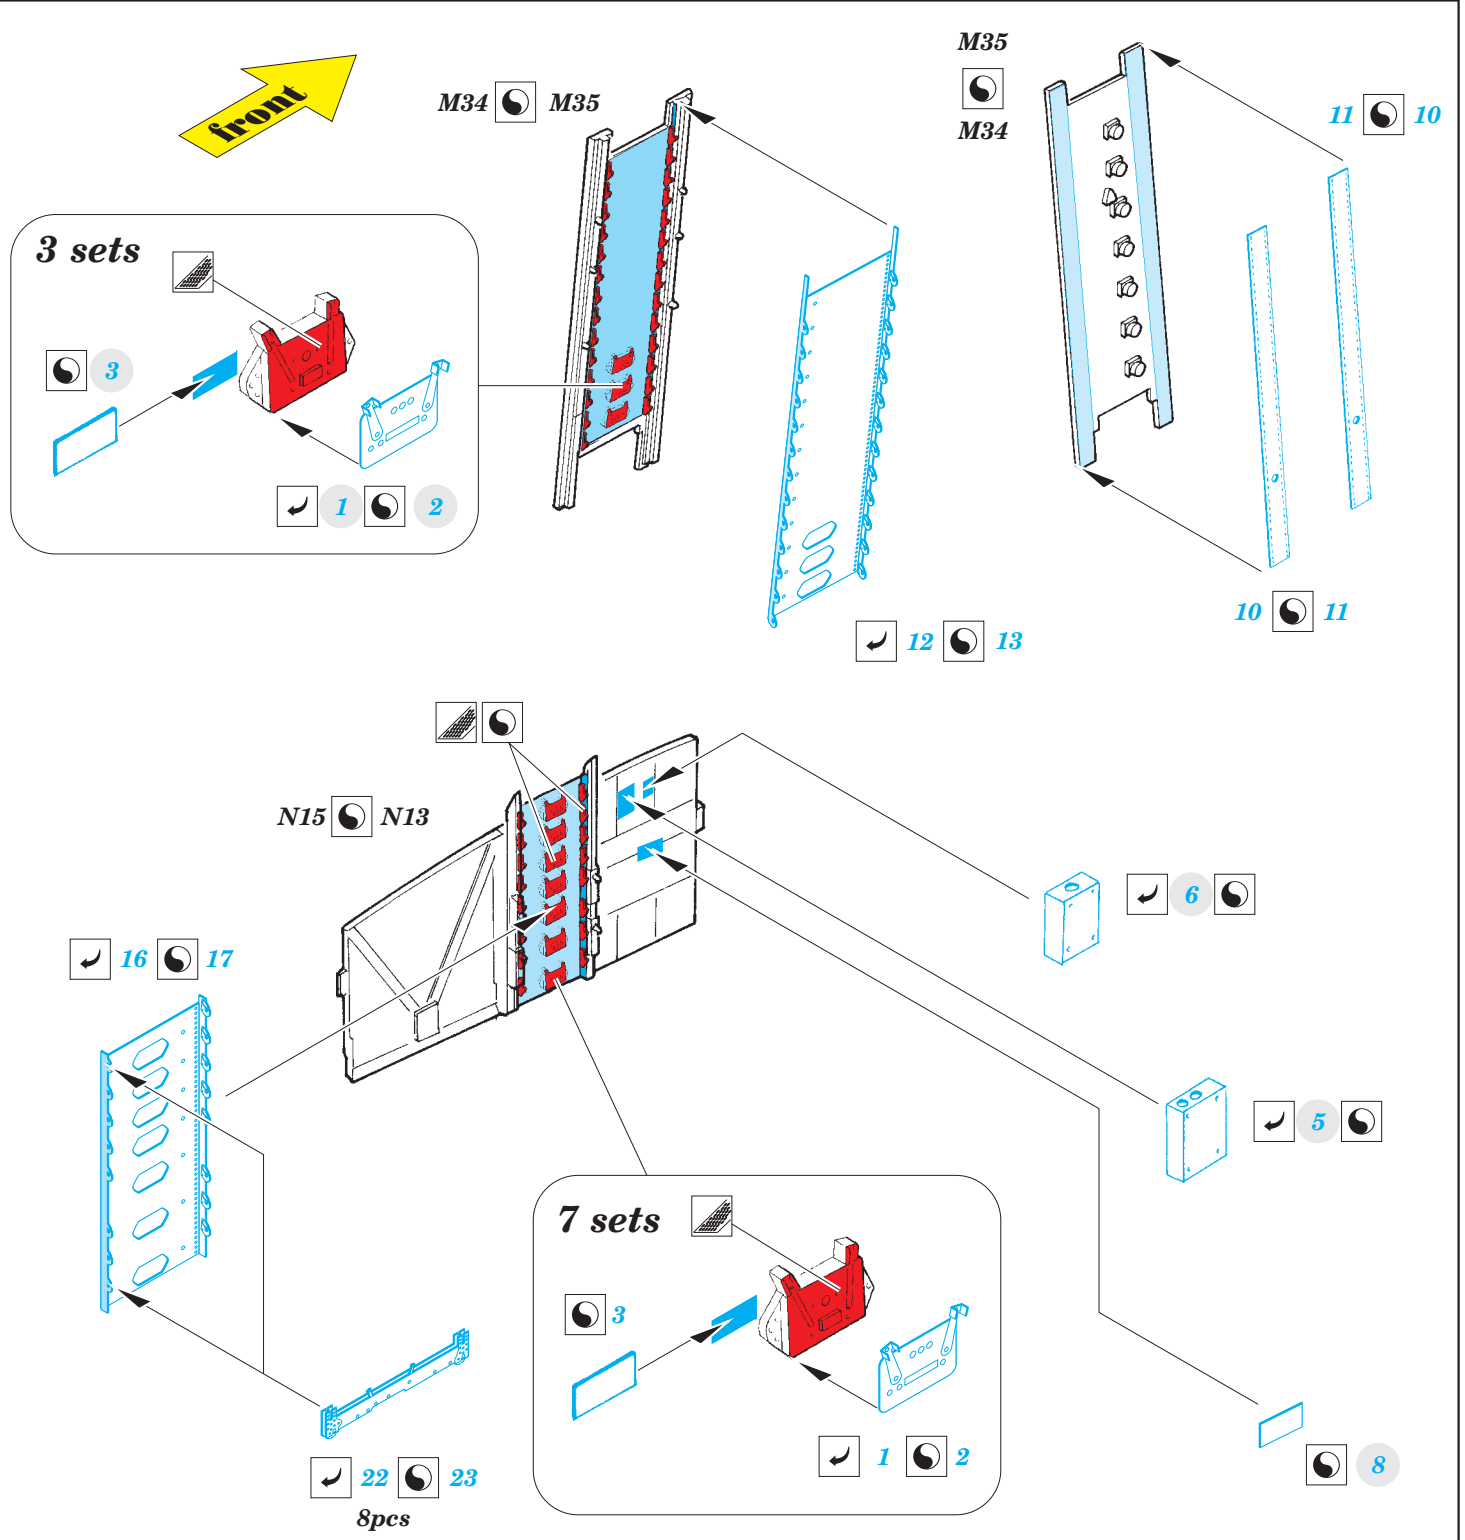

B-17G bomb rack

eduard

32 782

1/32 scale detail set for HK MODELS kit • sada detailů pro model 1/32 HK MODELS

- APPLY EXPRESS MASK AND PAINT BEFORE GLUING
POUŽIT EXPRESS MASK NABARVIT PŘED SLEPENÍM
- SYMMETRICAL ASSEMBLY
SYMETRICKÁ MONTÁŽ
- REMOVE
ODSTRANIT
- GRIND
OBROUSIT
- DRILL HOLE
VRTAT OTVOR
- COLORED ETCHED PARTS
LEPTANÉ BAREVNÉ DÍLY
- BEND
OHNOUT
- OPTION
VOLBA
- REPLACE
NAHRADIT

ORIGINAL KIT PARTS
PŮVODNÍ DÍLY STAVEBNICE
 PHOTO-ETCHED PARTS
LEPTANÉ DÍLY
 PARTS TO BE REMOVED
DÍLY K ODSTRANĚNÍ
 FILL
TMELIT

*For further detail sets look for **eduard** 32 774 B-17G interior (not included in this set)*