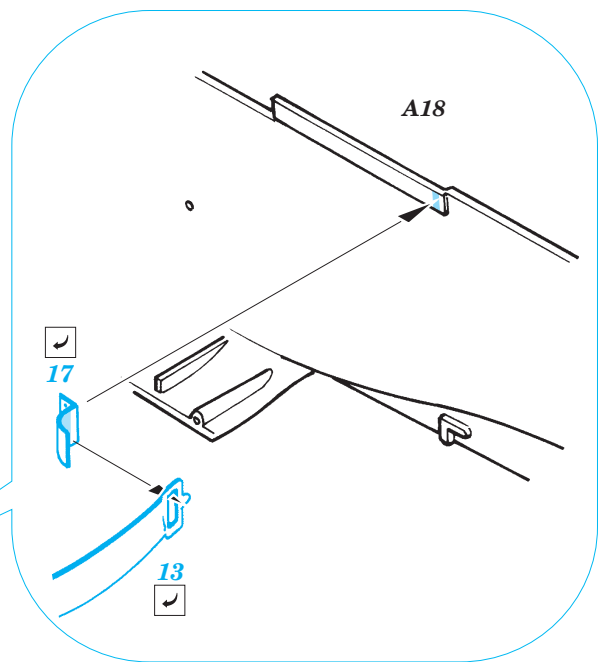

# Ju 87G Stuka seatbelts

1/32 scale detail set for Hasegawa kit • sada detailů pro model 1/32 Hasegawa

eduard

**32 564**

- APPLY EXPRESS MASK AND PAINT BEFORE GLUING  
POUŽIT EXPRESS MASK NABARVIT PŘED SLEPENÍM
- SYMMETRICAL ASSEMBLY  
SYMETRICKÁ MONTÁŽ
- REMOVE  
ODSTRANIT
- GRIND  
OBROUSIT
- DRILL HOLE  
VRTAT OTVOR
- BEND  
OHNOUT
- OPTION  
VOLBA
- REPLACE  
NAHRADIT

ORIGINAL KIT PARTS  
PŮVODNÍ DÍLY STAVEBNICE

PHOTO-ETCHED PARTS  
LEPTANÉ DÍLY

PARTS TO BE REMOVED  
DÍLY K ODSTRANĚNÍ

FILL  
TMELIT

References : Squadron/Signal Publ. No.1073 - Ju-87 Stuka in Action  
Aero Detail No.11 - Junkers Ju87D/G Stuka