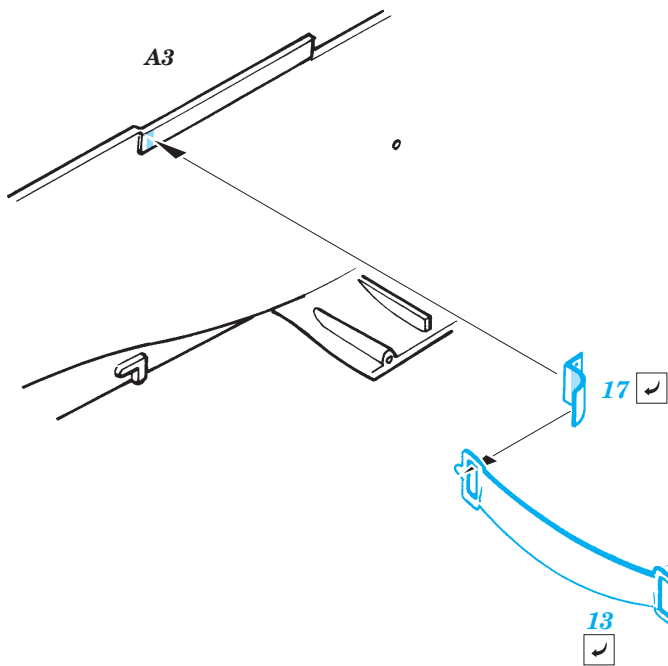

# Ju 87G Stuka seatbelts

1/32 scale detail set for Hasegawa kit • sada detailů pro model 1/32 Hasegawa

eduard

**32 564**

- APPLY EXPRESS MASK AND PAINT BEFORE GLUING  
POUŽIT EXPRESS MASK NABARVIT PŘED SLEPENÍM
- SYMMETRICAL ASSEMBLY  
SYMETRICKÁ MONTÁŽ
- REMOVE  
ODSTRANIT
- GRIND  
OBROUSIT
- DRILL HOLE  
VRTAT OTVOR
- BEND  
OHNOUT
- OPTION  
VOLBA
- REPLACE  
NAHRADIT

ORIGINAL KIT PARTS  
PŮVODNÍ DÍLY STAVEBNICE

PHOTO-ETCHED PARTS  
LEPTANÉ DÍLY

PARTS TO BE REMOVED  
DÍLY K ODSTRANĚNÍ

FILL  
TMELIT

References : Squadron/Signal Publ. No.1073 - Ju-87 Stuka in Action  
Aero Detail No.11 - Junkers Ju87D/G Stuka