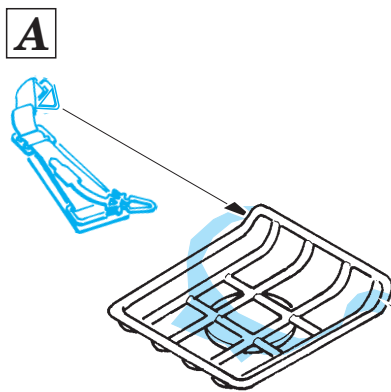

# Ju 87G Stuka seatbelts

1/32 scale detail set for Hasegawa kit • sada detailů pro model 1/32 Hasegawa

eduard

**32 564**

- APPLY EXPRESS MASK AND PAINT BEFORE GLUING  
POUŽIT EXPRESS MASK NABARVIT PŘED SLEPENÍM
- SYMMETRICAL ASSEMBLY  
SYMETRICKÁ MONTÁŽ
- REMOVE  
ODSTRANIT
- GRIND  
OBROUSIT
- DRILL HOLE  
VRTAT OTVOR
- BEND  
OHNOUT
- OPTION  
VOLBA
- REPLACE  
NAHRADIT

ORIGINAL KIT PARTS  
PŮVODNÍ DÍLY STAVEBNICE

PHOTO-ETCHED PARTS  
LEPTANÉ DÍLY

PARTS TO BE REMOVED  
DÍLY K ODSTRANĚNÍ

FILL  
TMELIT

References : Squadron/Signal Publ. No.1073 - Ju-87 Stuka in Action  
Aero Detail No.11 - Junkers Ju87D/G Stuka