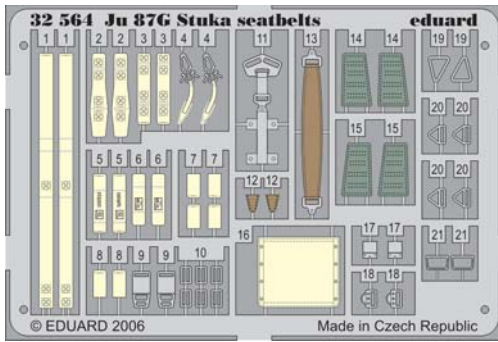

# Ju 87G Stuka seatbelts

1/32 scale detail set for Hasegawa kit • sada detailů pro model 1/32 Hasegawa

eduard

**32 564**

- APPLY EXPRESS MASK AND PAINT BEFORE GLUING  
POUŽIT EXPRESS MASK NABARVIT PŘED SLEPENÍM
- SYMMETRICAL ASSEMBLY  
SYMETRICKÁ MONTÁŽ
- REMOVE  
ODSTRANIT
- GRIND  
OBROUSIT
- DRILL HOLE  
VRTAT OTVOR
- BEND  
OHNOUT
- OPTION  
VOLBA
- REPLACE  
NAHRADIT

ORIGINAL KIT PARTS  
PŮVODNÍ DÍLY STAVEBNICE

PHOTO-ETCHED PARTS  
LEPTANÉ DÍLY

PARTS TO BE REMOVED  
DÍLY K ODSTRANĚNÍ

FILL  
TMELIT

References : Squadron/Signal Publ. No.1073 - Ju-87 Stuka in Action  
Aero Detail No.11 - Junkers Ju87D/G Stuka