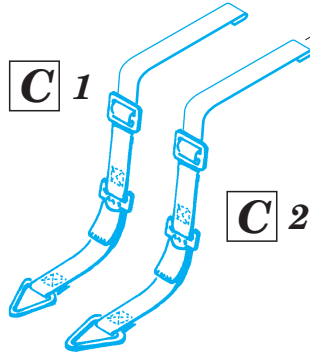

# Ju 87G Stuka seatbelts

1/32 scale detail set for Hasegawa kit • sada detailů pro model 1/32 Hasegawa

eduard

**32 564**

- APPLY EXPRESS MASK AND PAINT BEFORE GLUING  
POUŽIT EXPRESS MASK NABARVIT PŘED SLEPENÍM
- SYMMETRICAL ASSEMBLY  
SYMETRICKÁ MONTÁŽ
- REMOVE  
ODSTRANIT
- GRIND  
OBROUSIT
- DRILL HOLE  
VRTAT OTVOR
- BEND  
OHNOUT
- OPTION  
VOLBA
- REPLACE  
NAHRADIT

ORIGINAL KIT PARTS  
PŮVODNÍ DÍLY STAVEBNICE

PHOTO-ETCHED PARTS  
LEPTANÉ DÍLY

PARTS TO BE REMOVED  
DÍLY K ODSTRANĚNÍ

FILL  
TMELIT

References : Squadron/Signal Publ. No.1073 - Ju-87 Stuka in Action  
Aero Detail No.11 - Junkers Ju87D/G Stuka