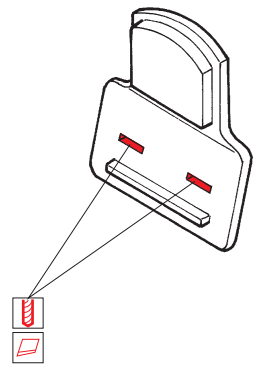

# Ju 87G Stuka seatbelts

1/32 scale detail set for Hasegawa kit • sada detailů pro model 1/32 Hasegawa

eduard

**32 564**

- APPLY EXPRESS MASK AND PAINT BEFORE GLUING  
POUŽIT EXPRESS MASK NABARVIT PŘED SLEPENÍM
- SYMMETRICAL ASSEMBLY  
SYMETRICKÁ MONTÁŽ
- REMOVE  
ODSTRANIT
- GRIND  
OBROUSIT
- DRILL HOLE  
VRTAT OTVOR
- BEND  
OHNOUT
- OPTION  
VOLBA
- REPLACE  
NAHRADIT

ORIGINAL KIT PARTS  
PŮVODNÍ DÍLY STAVEBNICE

PHOTO-ETCHED PARTS  
LEPTANÉ DÍLY

PARTS TO BE REMOVED  
DÍLY K ODSTRANĚNÍ

FILL  
TMELIT

References : Squadron/Signal Publ. No.1073 - Ju-87 Stuka in Action  
Aero Detail No.11 - Junkers Ju87D/G Stuka