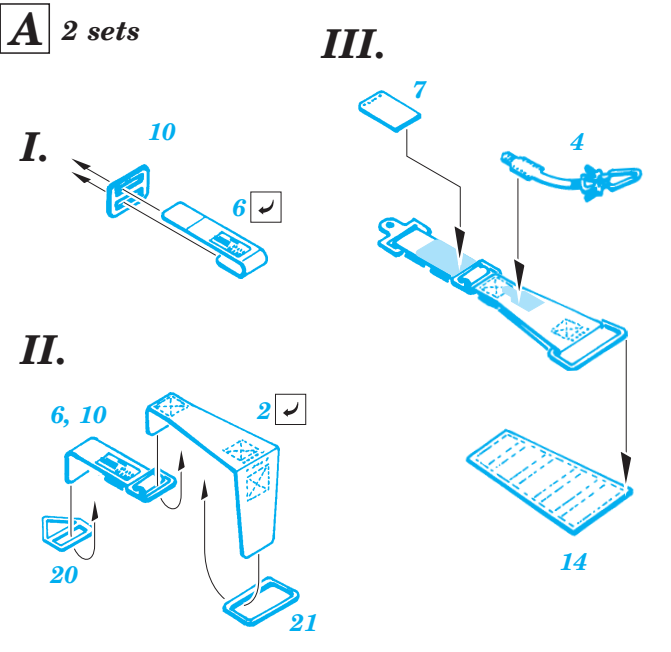

# Ju 87G Stuka seatbelts

1/32 scale detail set for Hasegawa kit • sada detailů pro model 1/32 Hasegawa

eduard

**32 564**

- APPLY EXPRESS MASK AND PAINT BEFORE GLUING  
POUŽIT EXPRESS MASK NABARVIT PŘED SLEPENÍM
- SYMMETRICAL ASSEMBLY  
SYMETRICKÁ MONTÁŽ
- REMOVE  
ODSTRANIT
- GRIND  
OBROUSIT
- DRILL HOLE  
VRTAT OTVOR
- BEND  
OHNOUT
- OPTION  
VOLBA
- REPLACE  
NAHRADIT

ORIGINAL KIT PARTS  
PŮVODNÍ DÍLY STAVEBNICE

PHOTO-ETCHED PARTS  
LEPTANÉ DÍLY

PARTS TO BE REMOVED  
DÍLY K ODSTRANĚNÍ

FILL  
TMELIT

References : Squadron/Signal Publ. No.1073 - Ju-87 Stuka in Action  
Aero Detail No.11 - Junkers Ju87D/G Stuka