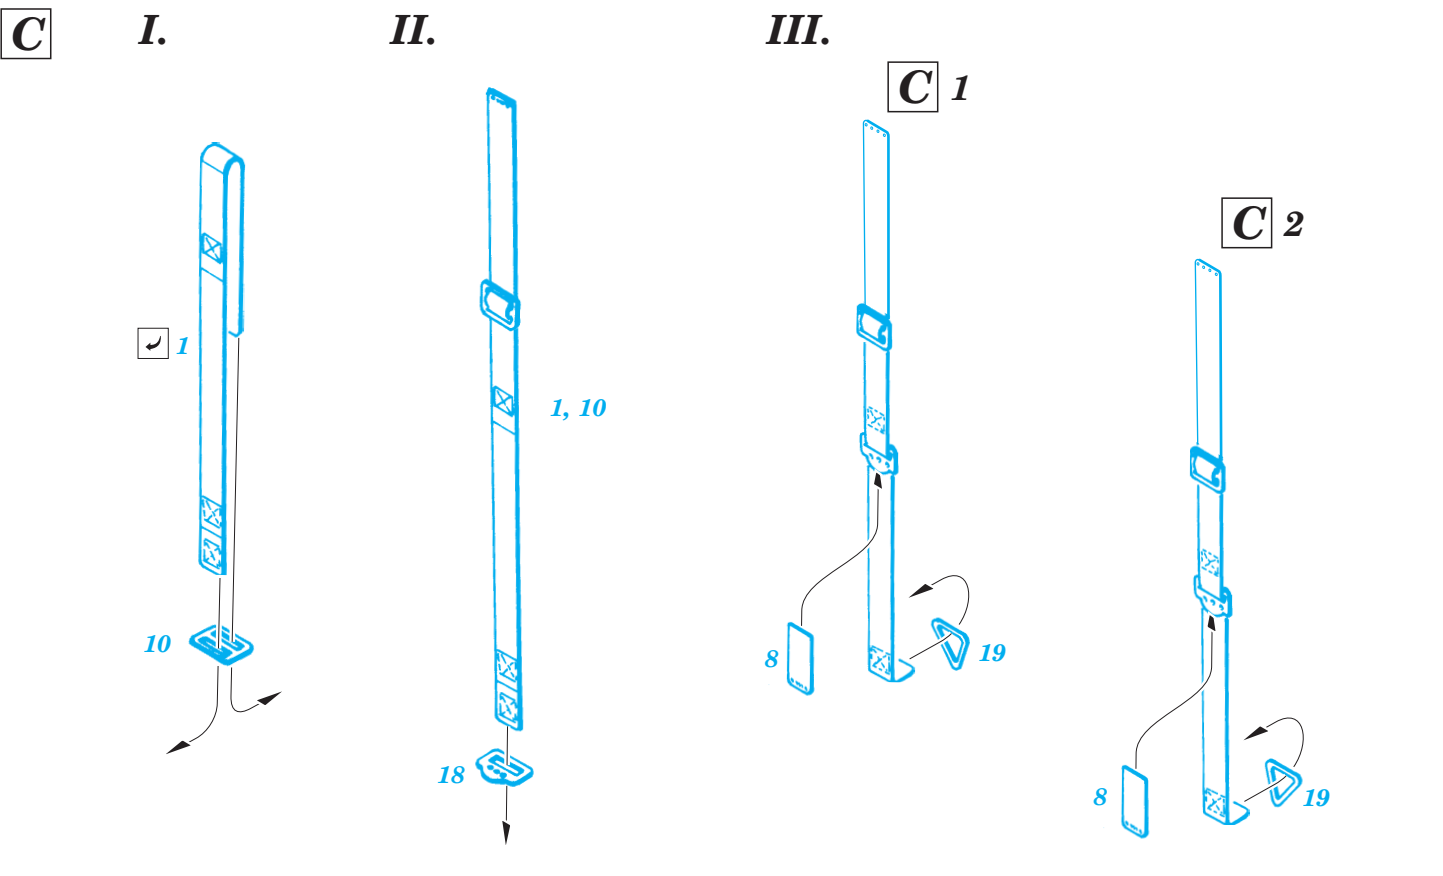

# Ju 87G Stuka seatbelts

1/32 scale detail set for Hasegawa kit • sada detailů pro model 1/32 Hasegawa

eduard

**32 564**

- APPLY EXPRESS MASK AND PAINT BEFORE GLUING  
POUŽIT EXPRESS MASK NABARVIT PŘED SLEPENÍM
- SYMMETRICAL ASSEMBLY  
SYMETRICKÁ MONTÁŽ
- REMOVE  
ODSTRANIT
- GRIND  
OBROUSIT
- DRILL HOLE  
VRTAT OTVOR
- BEND  
OHNOUT
- OPTION  
VOLBA
- REPLACE  
NAHRADIT

ORIGINAL KIT PARTS  
PŮVODNÍ DÍLY STAVEBNICE

PHOTO-ETCHED PARTS  
LEPTANÉ DÍLY

PARTS TO BE REMOVED  
DÍLY K ODSTRANĚNÍ

FILL  
TMELIT

References : Squadron/Signal Publ. No.1073 - Ju-87 Stuka in Action  
Aero Detail No.11 - Junkers Ju87D/G Stuka