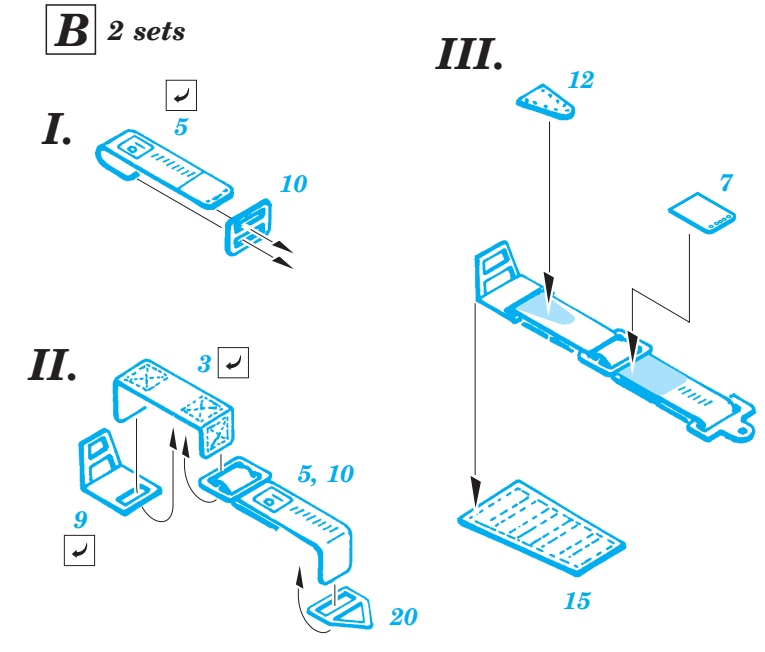

# Ju 87G Stuka seatbelts

1/32 scale detail set for Hasegawa kit • sada detailů pro model 1/32 Hasegawa

eduard

**32 564**

- APPLY EXPRESS MASK AND PAINT BEFORE GLUING  
POUŽIT EXPRESS MASK NABARVIT PŘED SLEPENÍM
- SYMMETRICAL ASSEMBLY  
SYMETRICKÁ MONTÁŽ
- REMOVE  
ODSTRANIT
- GRIND  
OBROUSIT
- DRILL HOLE  
VRTAT OTVOR
- BEND  
OHNOUT
- OPTION  
VOLBA
- REPLACE  
NAHRADIT

ORIGINAL KIT PARTS  
PŮVODNÍ DÍLY STAVEBNICE

PHOTO-ETCHED PARTS  
LEPTANÉ DÍLY

PARTS TO BE REMOVED  
DÍLY K ODSTRANĚNÍ

FILL  
TMELIT

References : Squadron/Signal Publ. No.1073 - Ju-87 Stuka in Action  
Aero Detail No.11 - Junkers Ju87D/G Stuka