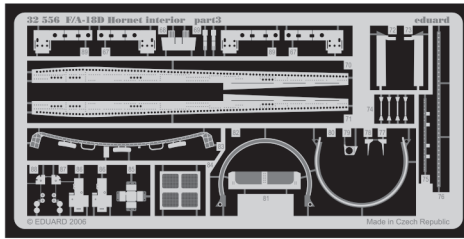

# F/A-18D Hornet interior

eduard

32 556

1/32 scale detail set for **ACADEMY** kit • sada detailů pro model 1/32 **ACADEMY**

- APPLY EXPRESS MASK AND PAINT BEFORE GLUING  
POUŽIT EXPRESS MASK NABARVIT PŘED SLEPENÍM
- SYMMETRICAL ASSEMBLY  
SYMETRICKÁ MONTÁŽ
- REMOVE  
ODSTRANIT
- GRIND  
OBROUSIT
- DRILL HOLE  
VRTAT OTVOR
- BEND  
OHNOUT
- OPTION  
VOLBA
- REPLACE  
NAHRADIT

ORIGINAL KIT PARTS  
PŮVODNÍ DÍLY STAVEBNICE

PHOTO-ETCHED PARTS  
LEPTANÉ DÍLY

PARTS TO BE REMOVED  
DÍLY K ODSTRANĚNÍ

FILL  
TMELIT

**REFERENCES:** MODELER'S EYE SERIES # 2 - F/A-18

# Rear Instrument Panel