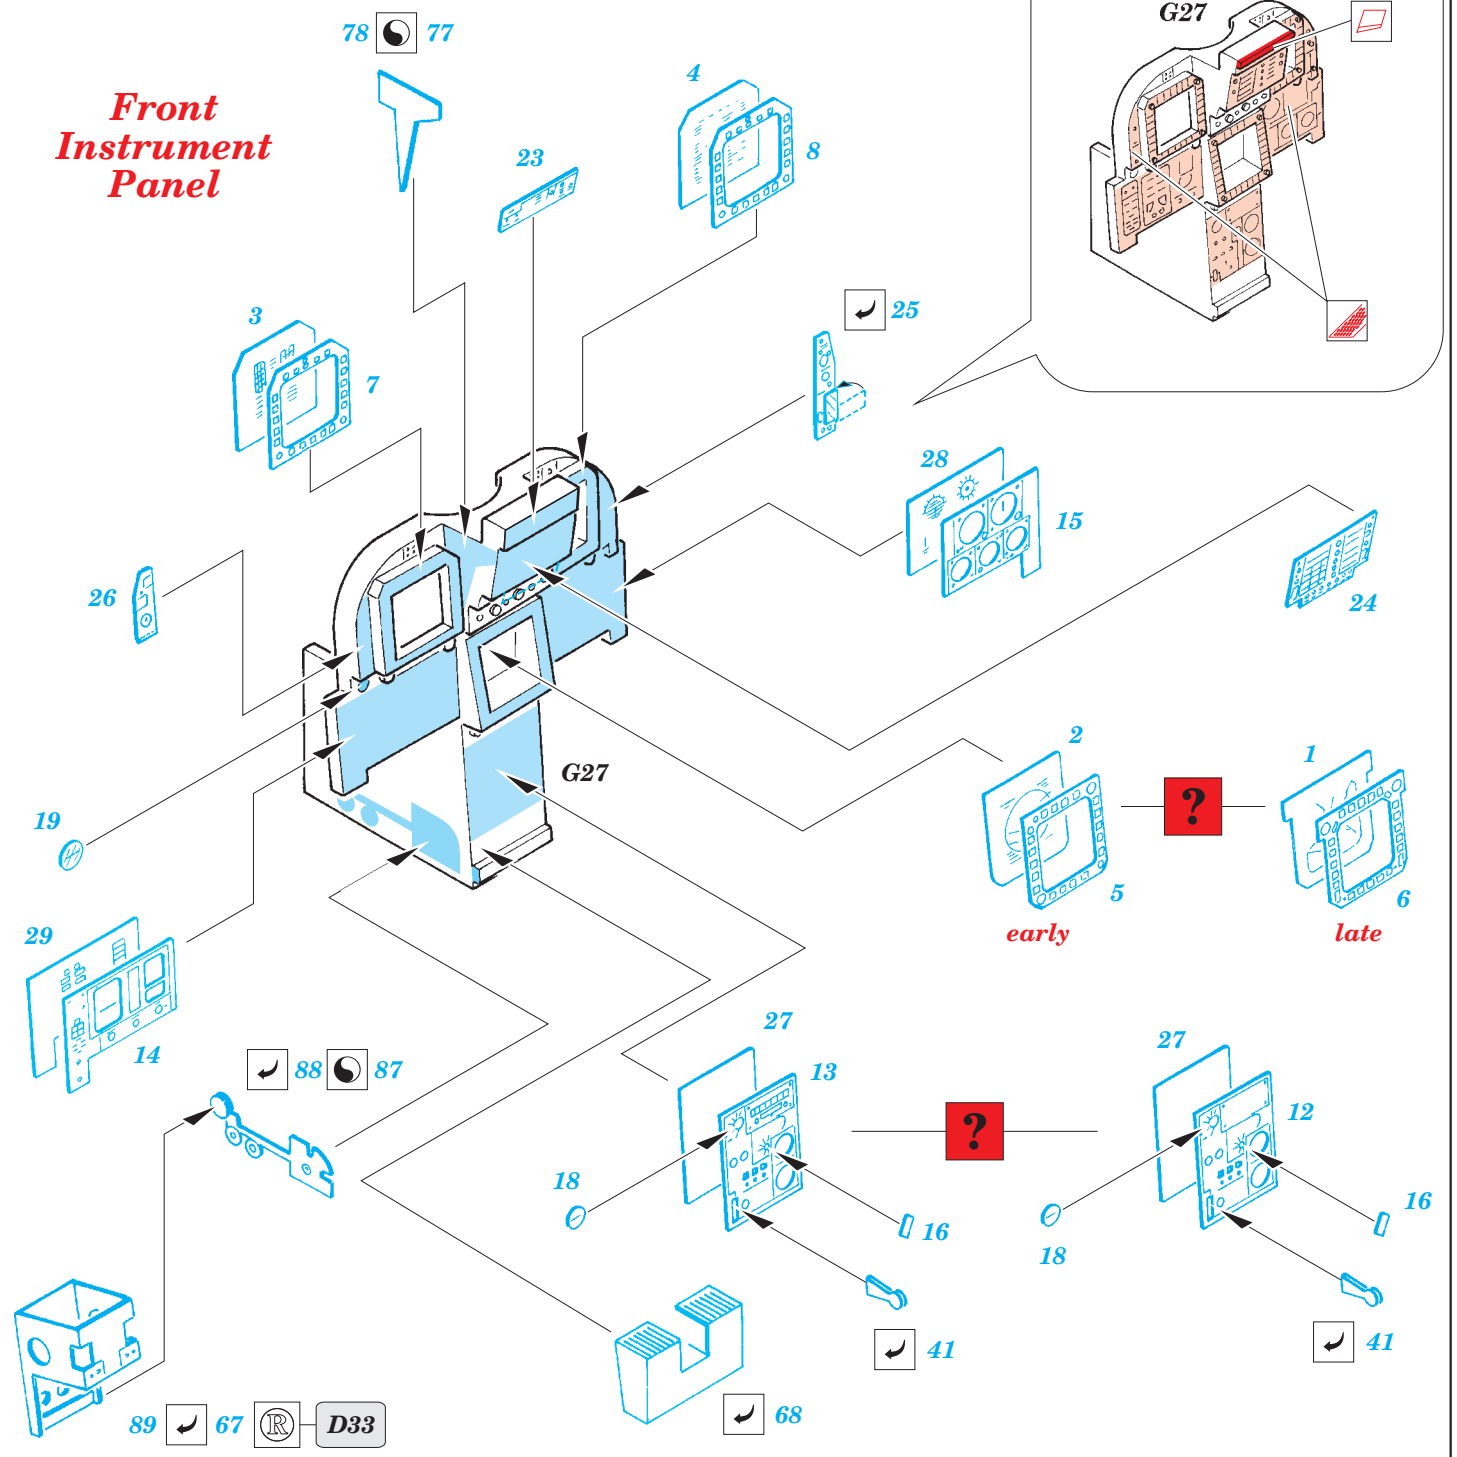

# F/A-18D Hornet interior

eduard

32 556

1/32 scale detail set for **ACADEMY** kit • sada detailů pro model 1/32 **ACADEMY**

- APPLY EXPRESS MASK AND PAINT BEFORE GLUING  
POUŽIT EXPRESS MASK NABARVIT PŘED SLEPENÍM
- SYMMETRICAL ASSEMBLY  
SYMETRICKÁ MONTÁŽ
- REMOVE  
ODSTRANIT
- GRIND  
OBROUSIT
- DRILL HOLE  
VRTAT OTVOR
- BEND  
OHNOUT
- OPTION  
VOLBA
- REPLACE  
NAHRADIT

ORIGINAL KIT PARTS  
PŮVODNÍ DÍLY STAVEBNICE

PHOTO-ETCHED PARTS  
LEPTANÉ DÍLY

PARTS TO BE REMOVED  
DÍLY K ODSTRANĚNÍ

FILL  
TMELIT

**REFERENCES:** MODELER'S EYE SERIES # 2 - F/A-18

# Rear Instrument Panel