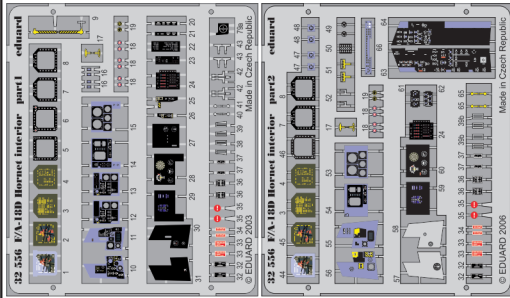

# F/A-18D Hornet interior

eduard

32 556

1/32 scale detail set for **ACADEMY** kit • sada detailů pro model 1/32 **ACADEMY**

- APPLY EXPRESS MASK AND PAINT BEFORE GLUING  
POUŽIT EXPRESS MASK NABARVIT PŘED SLEPENÍM
- SYMMETRICAL ASSEMBLY  
SYMETRICKÁ MONTÁŽ
- REMOVE  
ODSTRANIT
- GRIND  
OBROUSIT
- DRILL HOLE  
VRTAT OTVOR
- BEND  
OHNOUT
- OPTION  
VOLBA
- REPLACE  
NAHRADIT

ORIGINAL KIT PARTS  
PŮVODNÍ DÍLY STAVEBNICE

PHOTO-ETCHED PARTS  
LEPTANÉ DÍLY

PARTS TO BE REMOVED  
DÍLY K ODSTRANĚNÍ

FILL  
TMELIT

**REFERENCES:** MODELER'S EYE SERIES # 2 - F/A-18

# Rear Instrument Panel