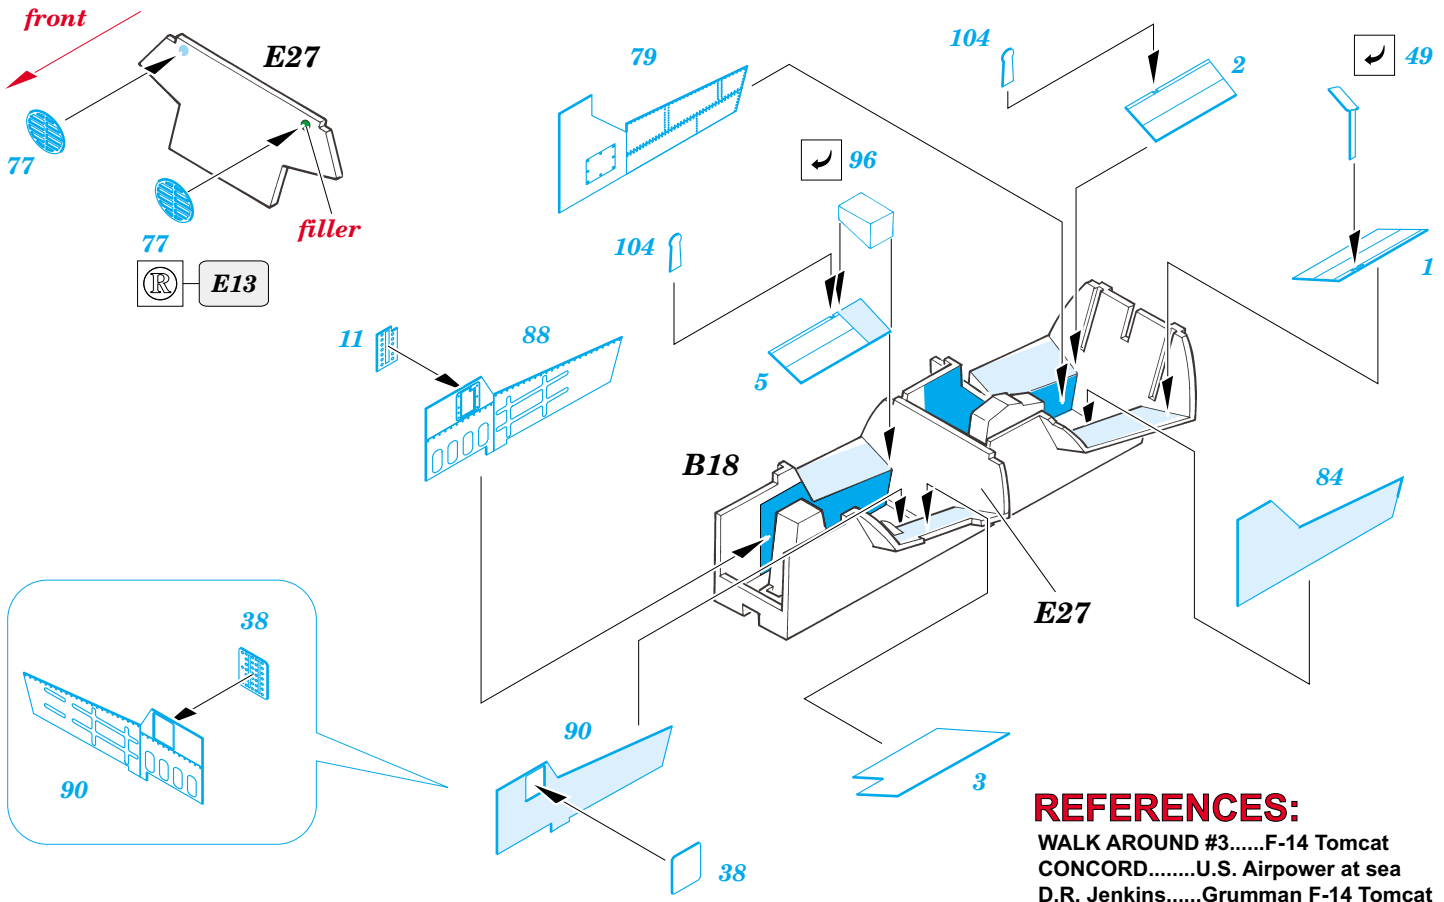

F-14A Tomcat interior

eduard

32 529

1/32 scale detail set for **TAMIYA** • sada detailů pro model 1/32 **TAMIYA**

- ★ APPLY EXPRESS MASK AND PAINT BEFORE GLUING
POUŽIT EXPRESS MASK NABARVIT PŘED SLEPENÍM
- ☉ SYMMETRICAL ASSEMBLY
SYMETRICKÁ MONTÁŽ
- REMOVE
ODSTRANIT
- ▨ GRIND
OBROUSIT
- ⊘ DRILL HOLE
VRTAT OTVOR
- ↪ BEND
OHNOUT
- ⊙ OPTION
VOLBA
- Ⓜ REPLACE
NAHRADIT

- ORIGINAL KIT PARTS
PŮVODNÍ DÍLY STAVEBNICE
- PHOTO-ETCHED PARTS
LEPTANÉ DÍLY
- PARTS TO BE REMOVED
DÍLY K ODSTRANĚNÍ
- FILL
TMELIT

REFERENCES:
 WALK AROUND #3.....F-14 Tomcat
 CONCORD.....U.S. Airpower at sea
 D.R. Jenkins.....Grumman F-14 Tomcat