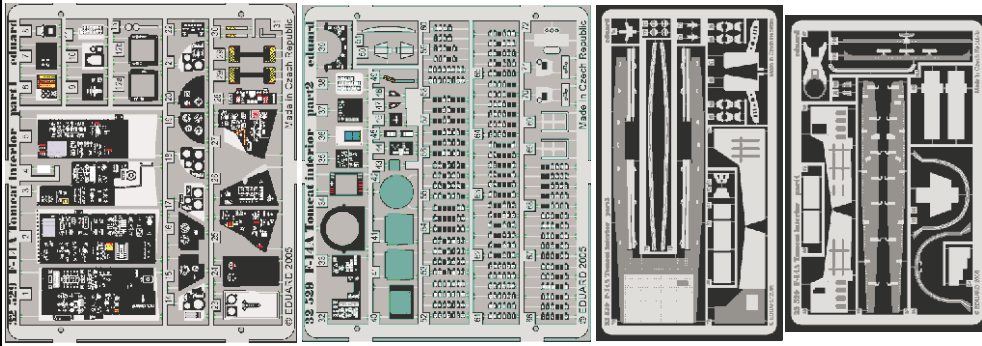

F-14A Tomcat interior

eduard

32 529

1/32 scale detail set for **TAMIYA** • sada detailů pro model 1/32 **TAMIYA**

- ★ APPLY EXPRESS MASK AND PAINT BEFORE GLUING
POUŽIT EXPRESS MASK NABARVIT PŘED SLEPENÍM
- ☉ SYMMETRICAL ASSEMBLY
SYMETRICKÁ MONTÁŽ
- REMOVE
ODSTRANIT
- ▨ GRIND
OBROUSIT
- ⊘ DRILL HOLE
VRTAT OTVOR
- ↪ BEND
OHNOUT
- ⊙ OPTION
VOLBA
- Ⓜ REPLACE
NAHRADIT

- ORIGINAL KIT PARTS
PŮVODNÍ DÍLY STAVEBNICE
- PHOTO-ETCHED PARTS
LEPTANÉ DÍLY
- PARTS TO BE REMOVED
DÍLY K ODSTRANĚNÍ
- FILL
TMELIT

REFERENCES:
 WALK AROUND #3.....F-14 Tomcat
 CONCORD.....U.S. Airpower at sea
 D.R. Jenkins.....Grumman F-14 Tomcat