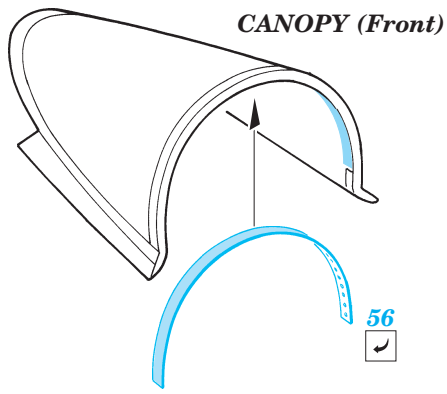

# F/A-18C Hornet interior

eduard

1/32 scale detail set for Academy kit 2191 • sada detailů pro model 1/32 Academy 2191

**32 510**

- ★ APPLY EXPRESS MASK AND PAINT BEFORE GLUING POUŽÍTE EXPRESNÍ MASKU NEŽ NABARVÍTE PŘED SLEPENÍM
- ☉ SYMMETRICAL ASSEMBLY SYMETRICKÁ MONTÁŽ
- REMOVE ODSTRANIT
- ▨ GRIND OBROUSIT
- ⊘ DRILL HOLE VRTAT OTVOR
- ↪ BEND OHNOUT
- ❓ OPTION VOLBA
- Ⓜ REPLACE NAHRADIT

■ ORIGINAL KIT PARTS PŮVODNÍ DÍLY STAVEBNICE  
■ PHOTO-ETCHED PARTS LEPTANÉ DÍLY  
■ PARTS TO BE REMOVED DÍLY K ODSTRANĚNÍ  
■ FILL TMELIT

**REFERENCES:** MODELER'S EYE SERIES # 2 - F/A-18

I.

II.

eduard  
Express Mask