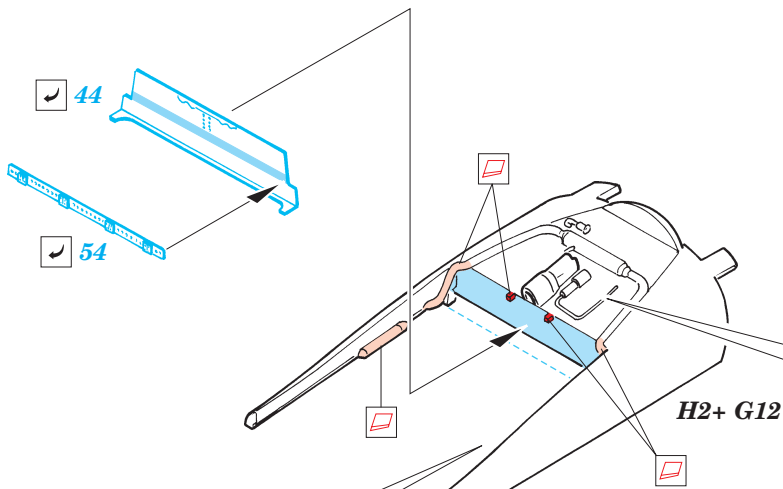

# F/A-18C Hornet interior

eduard

1/32 scale detail set for Academy kit 2191 • sada detailů pro model 1/32 Academy 2191

**32 510**

- ★ APPLY EXPRESS MASK AND PAINT BEFORE GLUING POUŽÍTE EXPRESNÍ MASKU NEŽ NABARVÍTE PŘED SLEPENÍM
- ☉ SYMMETRICAL ASSEMBLY SYMETRICKÁ MONTÁŽ
- REMOVE ODSTRANIT
- ▨ GRIND OBROUSIT
- ⊘ DRILL HOLE VRTAT OTVOR
- ↪ BEND OHNOUT
- ❓ OPTION VOLBA
- Ⓜ REPLACE NAHRADIT

■ ORIGINAL KIT PARTS PŮVODNÍ DÍLY STAVEBNICE  
■ PHOTO-ETCHED PARTS LEPTANÉ DÍLY  
■ PARTS TO BE REMOVED DÍLY K ODSTRANĚNÍ  
■ FILL TMELIT

**REFERENCES:** MODELER'S EYE SERIES # 2 - F/A-18

I.

II.

eduard  
Express Mask