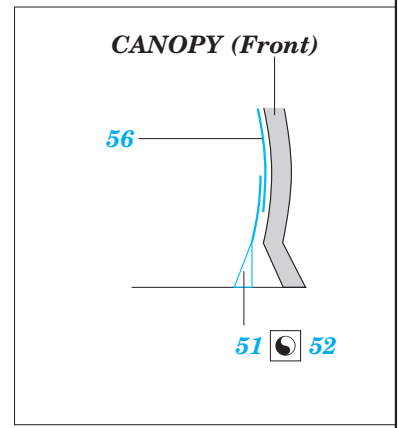

# F/A-18C Hornet interior

eduard

1/32 scale detail set for Academy kit 2191 • sada detailů pro model 1/32 Academy 2191

**32 510**

- ★ APPLY EXPRESS MASK AND PAINT BEFORE GLUING POUŽÍTE EXPRESNÍ MASKU NEŽ NABARVÍTE PŘED SLEPENÍM
- ☉ SYMMETRICAL ASSEMBLY SYMETRICKÁ MONTÁŽ
- REMOVE ODSTRANIT
- ▨ GRIND OBROUSIT
- ⊘ DRILL HOLE VRTAT OTVOR
- ↪ BEND OHNOUT
- ❓ OPTION VOLBA
- Ⓜ REPLACE NAHRADIT

■ ORIGINAL KIT PARTS PŮVODNÍ DÍLY STAVEBNICE  
■ PHOTO-ETCHED PARTS LEPTANÉ DÍLY  
■ PARTS TO BE REMOVED DÍLY K ODSTRANĚNÍ  
■ FILL TMELIT

**REFERENCES:** MODELER'S EYE SERIES # 2 - F/A-18

I.

II.

eduard  
Express Mask