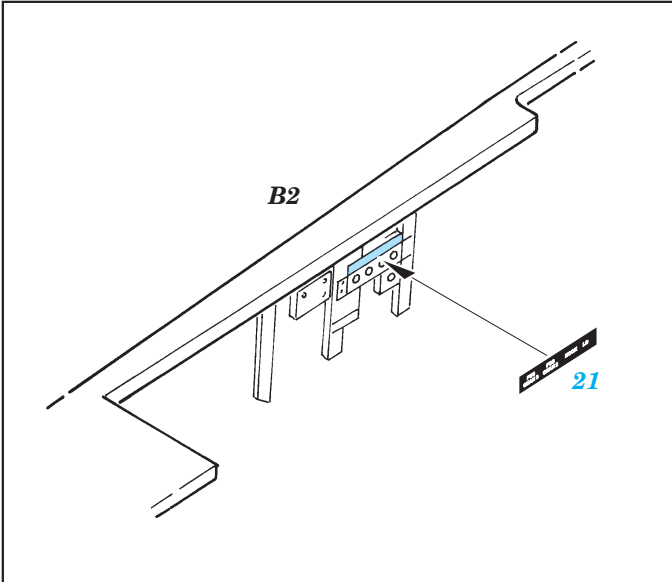

# F/A-18C Hornet interior

eduard

1/32 scale detail set for Academy kit 2191 • sada detailů pro model 1/32 Academy 2191

**32 510**

- ★ APPLY EXPRESS MASK AND PAINT BEFORE GLUING POUŽÍTE EXPRESNÍ MASKU NEŽ NABARVÍTE PŘED SLEPENÍM
- ☉ SYMMETRICAL ASSEMBLY SYMETRICKÁ MONTÁŽ
- REMOVE ODSTRANIT
- ▨ GRIND OBROUSIT
- ⊘ DRILL HOLE VRTAT OTVOR
- ↪ BEND OHNOUT
- ❓ OPTION VOLBA
- Ⓜ REPLACE NAHRADIT

■ ORIGINAL KIT PARTS PŮVODNÍ DÍLY STAVEBNICE  
■ PHOTO-ETCHED PARTS LEPTANÉ DÍLY  
■ PARTS TO BE REMOVED DÍLY K ODSTRANĚNÍ  
■ FILL TMELIT

**REFERENCES:** MODELER'S EYE SERIES # 2 - F/A-18

I.

II.

eduard  
Express Mask

**XL 051**

Look for **Express Mask XL 051**  
for 1/32 F/A-18 Hornet  
( not included in this set )