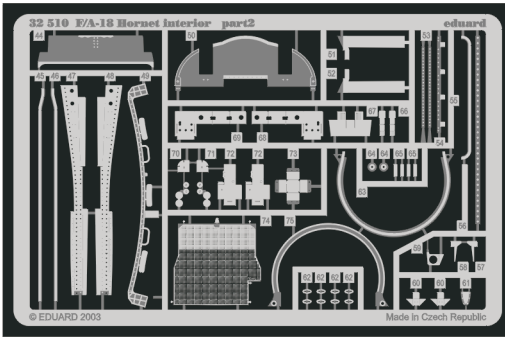

# F/A-18C Hornet interior

eduard

1/32 scale detail set for Academy kit 2191 • sada detailů pro model 1/32 Academy 2191

**32 510**

- ★ APPLY EXPRESS MASK AND PAINT BEFORE GLUING POUŽÍTE EXPRESNÍ MASKU NEŽ NABARVÍTE PŘED SLEPENÍM
- ☉ SYMMETRICAL ASSEMBLY SYMETRICKÁ MONTÁŽ
- REMOVE ODSTRANIT
- ▨ GRIND OBROUSIT
- ⊘ DRILL HOLE VRTAT OTVOR
- ↪ BEND OHNOUT
- ❓ OPTION VOLBA
- Ⓜ REPLACE NAHRADIT

■ ORIGINAL KIT PARTS PŮVODNÍ DÍLY STAVEBNICE  
■ PHOTO-ETCHED PARTS LEPTANÉ DÍLY  
■ PARTS TO BE REMOVED DÍLY K ODSTRANĚNÍ  
■ FILL TMELIT

**REFERENCES:** MODELER'S EYE SERIES # 2 - F/A-18

I.

II.

eduard  
Express Mask

**XL 051**

Look for **Express Mask XL 051**  
for 1/32 F/A-18 Hornet  
( not included in this set )