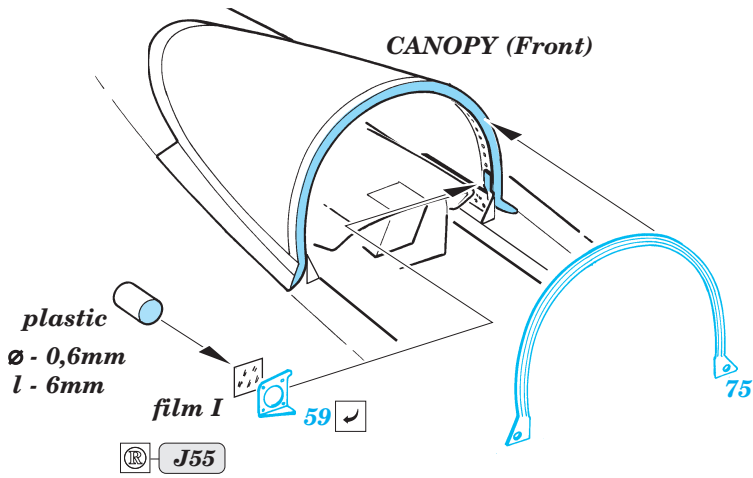

# F/A-18C Hornet interior

eduard

1/32 scale detail set for Academy kit 2191 • sada detailů pro model 1/32 Academy 2191

**32 510**

- ★ APPLY EXPRESS MASK AND PAINT BEFORE GLUING POUŽÍTE EXPRESNÍ MASKU NEŽ NABARVÍTE PŘED SLEPENÍM
- ☉ SYMMETRICAL ASSEMBLY SYMETRICKÁ MONTÁŽ
- REMOVE ODSTRANIT
- ▨ GRIND OBROUSIT
- ⊘ DRILL HOLE VRTAT OTVOR
- ↪ BEND OHNOUT
- ❓ OPTION VOLBA
- Ⓜ REPLACE NAHRADIT

■ ORIGINAL KIT PARTS PŮVODNÍ DÍLY STAVEBNICE  
■ PHOTO-ETCHED PARTS LEPTANÉ DÍLY  
■ PARTS TO BE REMOVED DÍLY K ODSTRANĚNÍ  
■ FILL TMELIT

**REFERENCES:** MODELER'S EYE SERIES # 2 - F/A-18

I.

II.

eduard  
Express Mask