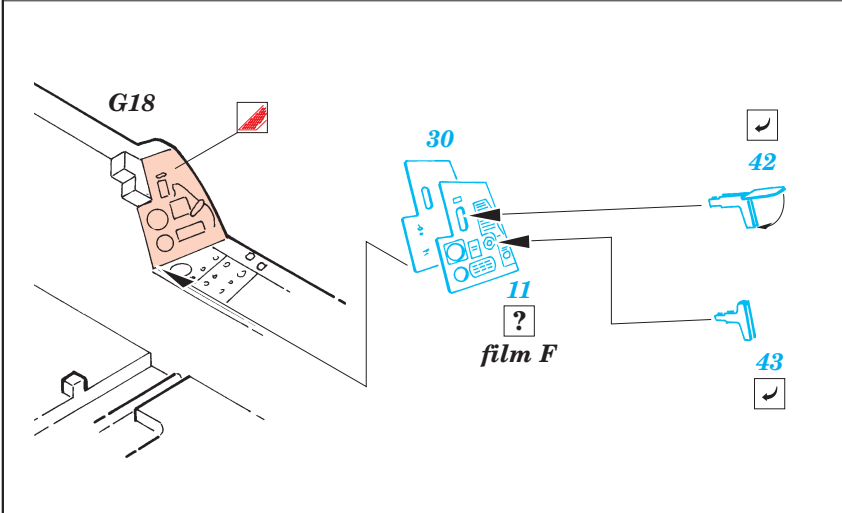

# F/A-18C Hornet interior

eduard

1/32 scale detail set for Academy kit 2191 • sada detailů pro model 1/32 Academy 2191

**32 510**

- ★ APPLY EXPRESS MASK AND PAINT BEFORE GLUING POUŽÍTE EXPRESNÍ MASKU NEŽ NABARVÍTE PŘED SLEPENÍM
- ☉ SYMMETRICAL ASSEMBLY SYMETRICKÁ MONTÁŽ
- REMOVE ODSTRANIT
- ▨ GRIND OBROUSIT
- ⊘ DRILL HOLE VRTAT OTVOR
- ↪ BEND OHNOUT
- ❓ OPTION VOLBA
- Ⓜ REPLACE NAHRADIT

■ ORIGINAL KIT PARTS PŮVODNÍ DÍLY STAVEBNICE  
■ PHOTO-ETCHED PARTS LEPTANÉ DÍLY  
■ PARTS TO BE REMOVED DÍLY K ODSTRANĚNÍ  
■ FILL TMELIT

**REFERENCES:** MODELER'S EYE SERIES # 2 - F/A-18

I.

II.

eduard  
Express Mask

**XL 051**

Look for **Express Mask XL 051**  
for 1/32 F/A-18 Hornet  
( not included in this set )