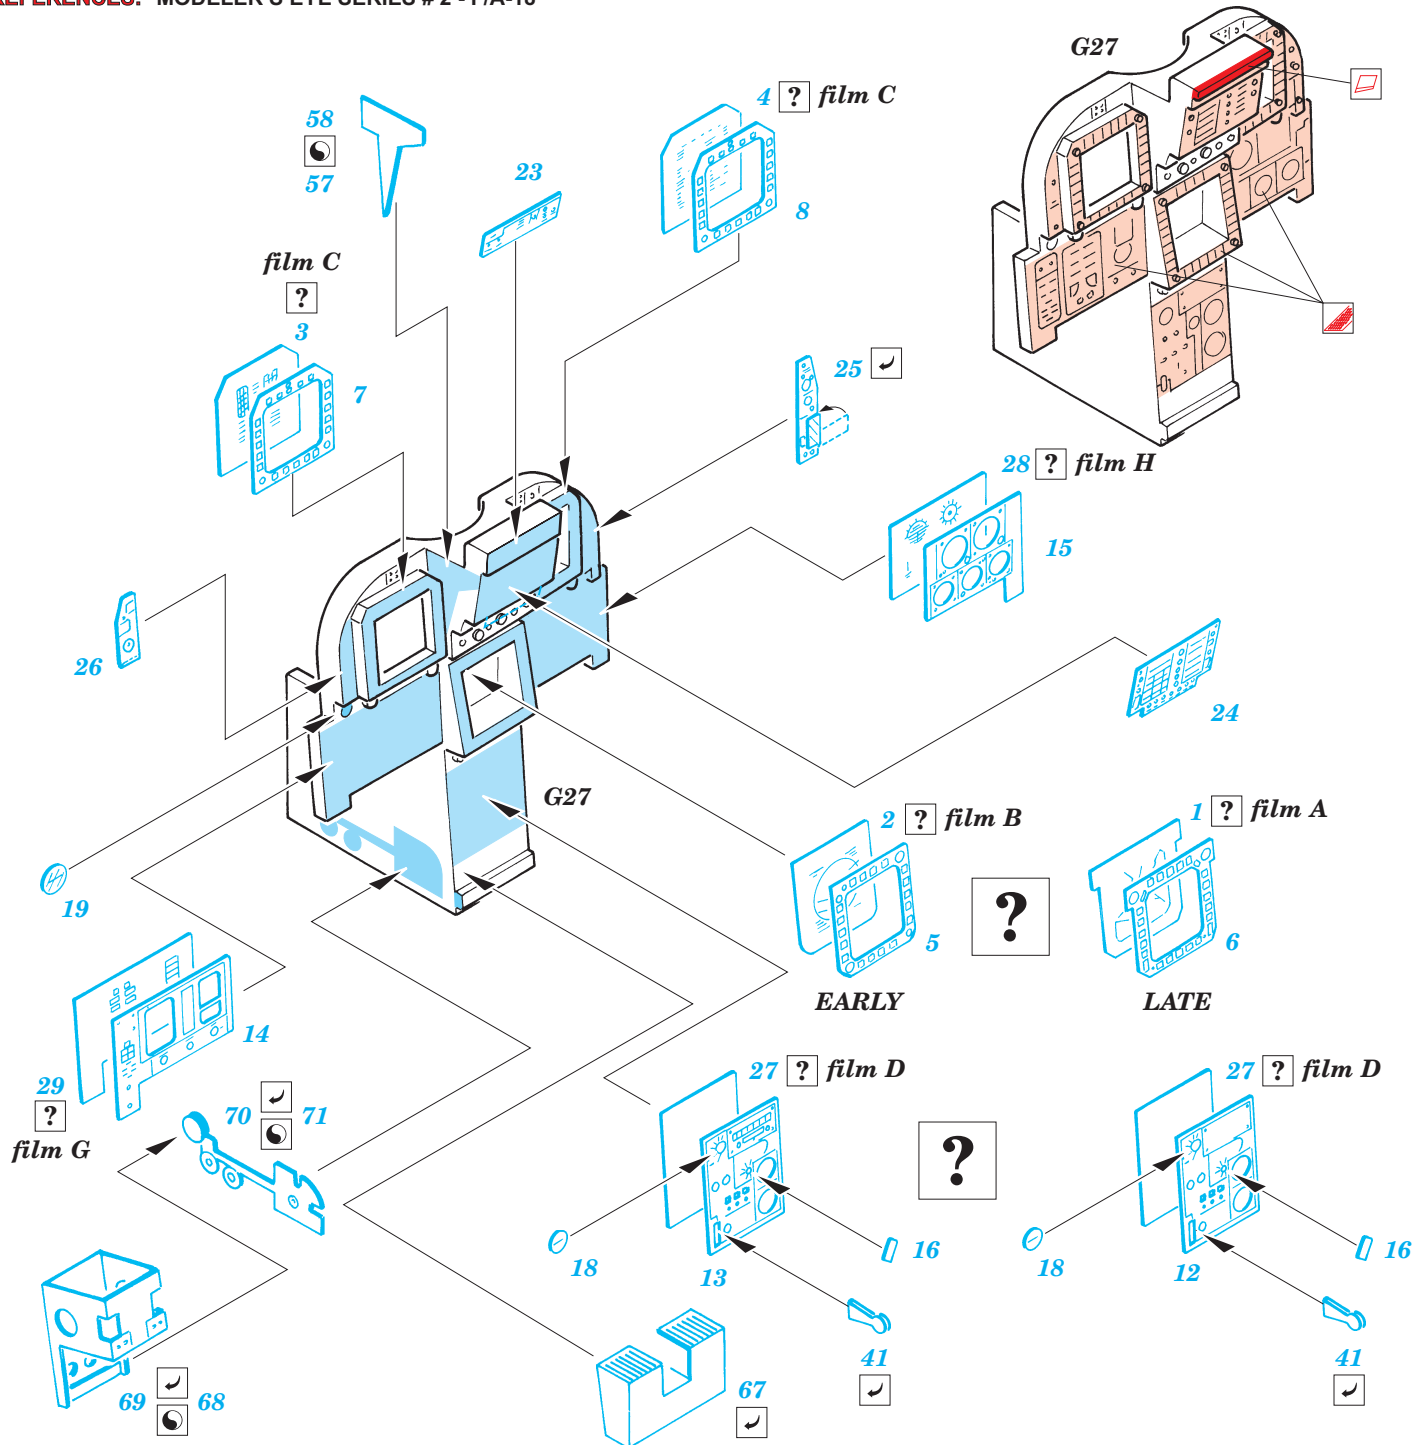

# F/A-18C Hornet interior

eduard

1/32 scale detail set for Academy kit 2191 • sada detailů pro model 1/32 Academy 2191

**32 510**

- ★ APPLY EXPRESS MASK AND PAINT BEFORE GLUING POUŽÍTE EXPRESNÍ MASKU NEŽ NABARVÍTE PŘED SLEPENÍM
- ☉ SYMMETRICAL ASSEMBLY SYMETRICKÁ MONTÁŽ
- REMOVE ODSTRANIT
- ▨ GRIND OBROUSIT
- ⊘ DRILL HOLE VRTAT OTVOR
- ↪ BEND OHNOUT
- ❓ OPTION VOLBA
- Ⓜ REPLACE NAHRADIT

■ ORIGINAL KIT PARTS PŮVODNÍ DÍLY STAVEBNICE  
■ PHOTO-ETCHED PARTS LEPTANÉ DÍLY  
■ PARTS TO BE REMOVED DÍLY K ODSTRANĚNÍ  
■ FILL TMELIT

**REFERENCES:** MODELER'S EYE SERIES # 2 - F/A-18

I.

II.

eduard  
Express Mask

**XL 051**

Look for **Express Mask XL 051**  
for 1/32 F/A-18 Hornet  
( not included in this set )