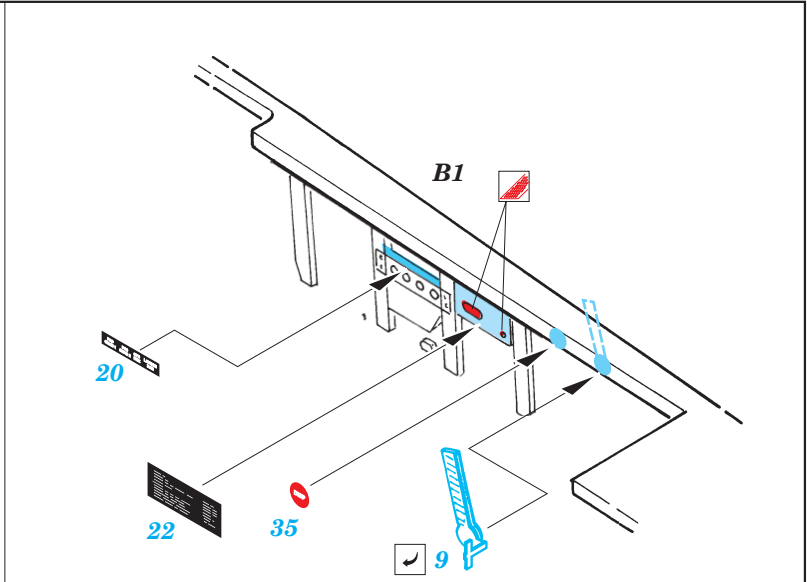

# F/A-18C Hornet interior

eduard

1/32 scale detail set for Academy kit 2191 • sada detailů pro model 1/32 Academy 2191

**32 510**

- ★ APPLY EXPRESS MASK AND PAINT BEFORE GLUING POUŽÍTE EXPRESNÍ MASKU NEŽ NABARVÍTE PŘED SLEPENÍM
- ☉ SYMMETRICAL ASSEMBLY SYMETRICKÁ MONTÁŽ
- REMOVE ODSTRANIT
- ▨ GRIND OBROUSIT
- ⊘ DRILL HOLE VRTAT OTVOR
- ↪ BEND OHNOUT
- ❓ OPTION VOLBA
- Ⓜ REPLACE NAHRADIT

■ ORIGINAL KIT PARTS PŮVODNÍ DÍLY STAVEBNICE  
■ PHOTO-ETCHED PARTS LEPTANÉ DÍLY  
■ PARTS TO BE REMOVED DÍLY K ODSTRANĚNÍ  
■ FILL TMELIT

**REFERENCES:** MODELER'S EYE SERIES # 2 - F/A-18

I.

II.

eduard  
Express Mask