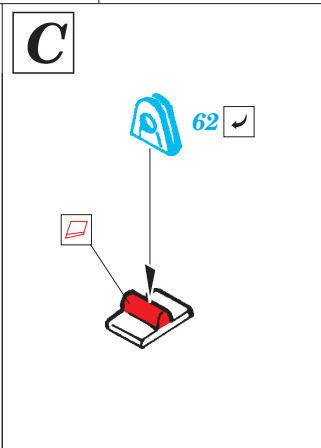

# F/A-18C Hornet interior

eduard

1/32 scale detail set for Academy kit 2191 • sada detailů pro model 1/32 Academy 2191

**32 510**

- ★ APPLY EXPRESS MASK AND PAINT BEFORE GLUING POUŽÍTE EXPRESNÍ MASKU NEŽ NABARVÍTE PŘED SLEPENÍM
- ☉ SYMMETRICAL ASSEMBLY SYMETRICKÁ MONTÁŽ
- REMOVE ODSTRANIT
- ▨ GRIND OBROUSIT
- ⊘ DRILL HOLE VRTAT OTVOR
- ↪ BEND OHNOUT
- ❓ OPTION VOLBA
- Ⓜ REPLACE NAHRADIT

■ ORIGINAL KIT PARTS PŮVODNÍ DÍLY STAVEBNICE  
■ PHOTO-ETCHED PARTS LEPTANÉ DÍLY  
■ PARTS TO BE REMOVED DÍLY K ODSTRANĚNÍ  
■ FILL TMELIT

**REFERENCES:** MODELER'S EYE SERIES # 2 - F/A-18

I.

II.

eduard  
Express Mask