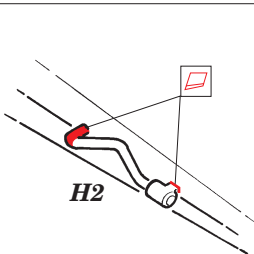

# F/A-18C Hornet interior

eduard

1/32 scale detail set for Academy kit 2191 • sada detailů pro model 1/32 Academy 2191

**32 510**

- ★ APPLY EXPRESS MASK AND PAINT BEFORE GLUING POUŽÍTE EXPRESNÍ MASKU NEŽ NABARVÍTE PŘED SLEPENÍM
- ☉ SYMMETRICAL ASSEMBLY SYMETRICKÁ MONTÁŽ
- REMOVE ODSTRANIT
- ▨ GRIND OBROUSIT
- ⊘ DRILL HOLE VRTAT OTVOR
- ↪ BEND OHNOUT
- ❓ OPTION VOLBA
- Ⓜ REPLACE NAHRADIT

■ ORIGINAL KIT PARTS PŮVODNÍ DÍLY STAVEBNICE  
■ PHOTO-ETCHED PARTS LEPTANÉ DÍLY  
■ PARTS TO BE REMOVED DÍLY K ODSTRANĚNÍ  
■ FILL TMELIT

**REFERENCES:** MODELER'S EYE SERIES # 2 - F/A-18

I.

II.

eduard  
Express Mask