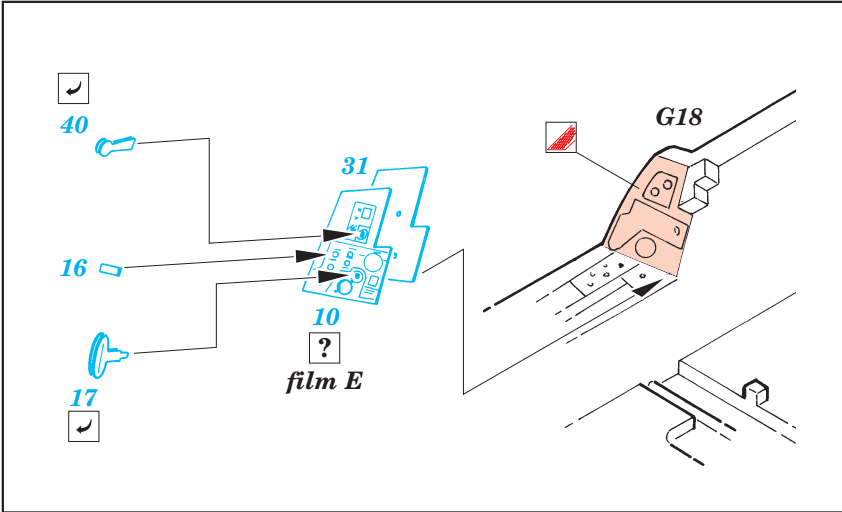

# F/A-18C Hornet interior

eduard

1/32 scale detail set for Academy kit 2191 • sada detailů pro model 1/32 Academy 2191

**32 510**

- ★ APPLY EXPRESS MASK AND PAINT BEFORE GLUING POUŽÍTE EXPRESNÍ MASKU NEŽ NABARVÍTE PŘED SLEPENÍM
- ☉ SYMMETRICAL ASSEMBLY SYMETRICKÁ MONTÁŽ
- REMOVE ODSTRANIT
- ▨ GRIND OBROUSIT
- ⊘ DRILL HOLE VRTAT OTVOR
- ↪ BEND OHNOUT
- ❓ OPTION VOLBA
- Ⓜ REPLACE NAHRADIT

■ ORIGINAL KIT PARTS PŮVODNÍ DÍLY STAVEBNICE  
■ PHOTO-ETCHED PARTS LEPTANÉ DÍLY  
■ PARTS TO BE REMOVED DÍLY K ODSTRANĚNÍ  
■ FILL TMELIT

**REFERENCES:** MODELER'S EYE SERIES # 2 - F/A-18

I.

II.

eduard  
Express Mask

**XL 051**

Look for **Express Mask XL 051**  
for 1/32 F/A-18 Hornet  
( not included in this set )