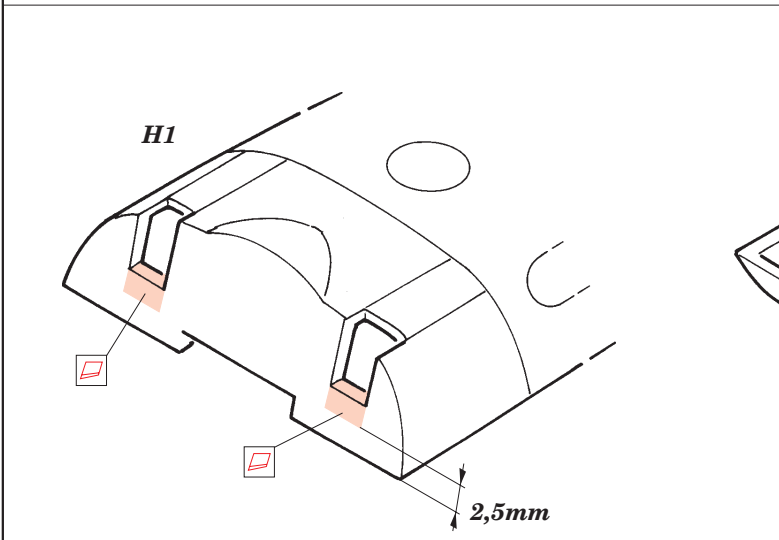

# F/A-18C Hornet interior

eduard

1/32 scale detail set for Academy kit 2191 • sada detailů pro model 1/32 Academy 2191

**32 510**

- ★ APPLY EXPRESS MASK AND PAINT BEFORE GLUING POUŽÍTE EXPRESNÍ MASKU NEŽ NABARVÍTE PŘED SLEPENÍM
- ☉ SYMMETRICAL ASSEMBLY SYMETRICKÁ MONTÁŽ
- REMOVE ODSTRANIT
- ▨ GRIND OBROUSIT
- ⊘ DRILL HOLE VRTAT OTVOR
- ↪ BEND OHNOUT
- ❓ OPTION VOLBA
- Ⓜ REPLACE NAHRADIT

■ ORIGINAL KIT PARTS PŮVODNÍ DÍLY STAVEBNICE  
■ PHOTO-ETCHED PARTS LEPTANÉ DÍLY  
■ PARTS TO BE REMOVED DÍLY K ODSTRANĚNÍ  
■ FILL TMELIT

**REFERENCES:** MODELER'S EYE SERIES # 2 - F/A-18

I.

II.

eduard  
Express Mask