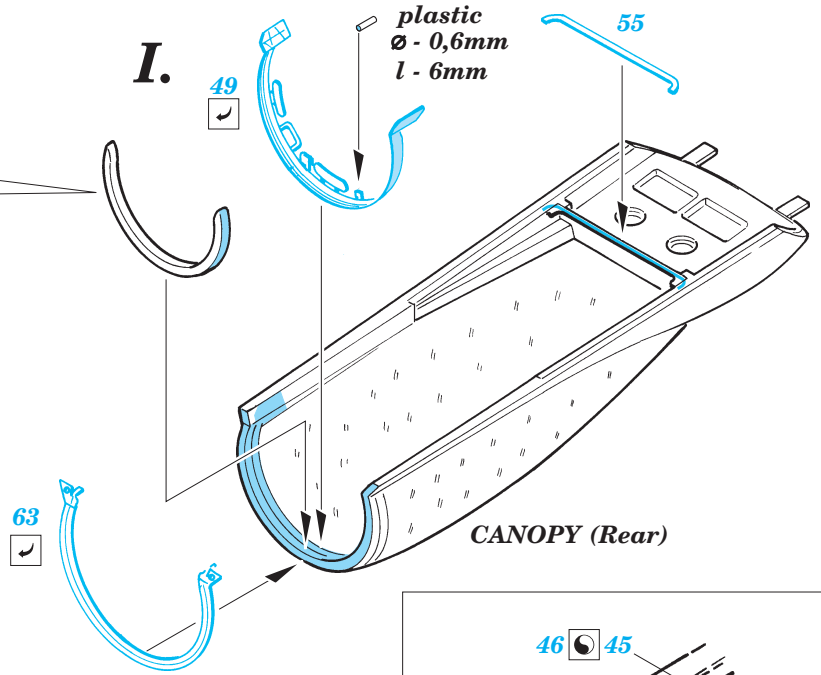

# F/A-18C Hornet interior

eduard

1/32 scale detail set for Academy kit 2191 • sada detailů pro model 1/32 Academy 2191

**32 510**

- ★ APPLY EXPRESS MASK AND PAINT BEFORE GLUING POUŽÍTE EXPRESNÍ MASKU NEŽ NABARVÍTE PŘED SLEPENÍM
- ☉ SYMMETRICAL ASSEMBLY SYMETRICKÁ MONTÁŽ
- REMOVE ODSTRANIT
- ▨ GRIND OBROUSIT
- ⊘ DRILL HOLE VRTAT OTVOR
- ↪ BEND OHNOUT
- ❓ OPTION VOLBA
- Ⓜ REPLACE NAHRADIT

■ ORIGINAL KIT PARTS PŮVODNÍ DÍLY STAVEBNICE  
■ PHOTO-ETCHED PARTS LEPTANÉ DÍLY  
■ PARTS TO BE REMOVED DÍLY K ODSTRANĚNÍ  
■ FILL TMELIT

**REFERENCES:** MODELER'S EYE SERIES # 2 - F/A-18

I.

II.

eduard  
Express Mask