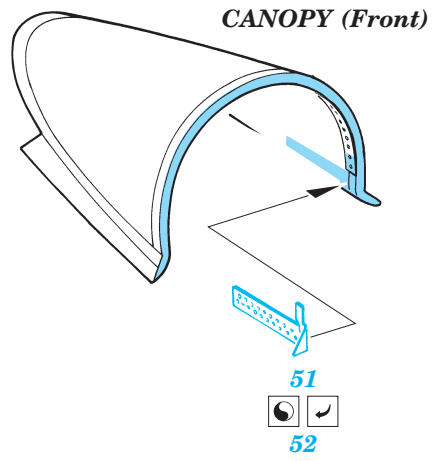

# F/A-18C Hornet interior

eduard

1/32 scale detail set for Academy kit 2191 • sada detailů pro model 1/32 Academy 2191

**32 510**

- ★ APPLY EXPRESS MASK AND PAINT BEFORE GLUING POUŽÍTE EXPRESNÍ MASKU NEŽ NABARVÍTE PŘED SLEPENÍM
- ☉ SYMMETRICAL ASSEMBLY SYMETRICKÁ MONTÁŽ
- REMOVE ODSTRANIT
- ▨ GRIND OBROUSIT
- ⊘ DRILL HOLE VRTAT OTVOR
- ↪ BEND OHNOUT
- ❓ OPTION VOLBA
- Ⓜ REPLACE NAHRADIT

■ ORIGINAL KIT PARTS PŮVODNÍ DÍLY STAVEBNICE  
■ PHOTO-ETCHED PARTS LEPTANÉ DÍLY  
■ PARTS TO BE REMOVED DÍLY K ODSTRANĚNÍ  
■ FILL TMELIT

**REFERENCES:** MODELER'S EYE SERIES # 2 - F/A-18

I.

II.

eduard  
Express Mask