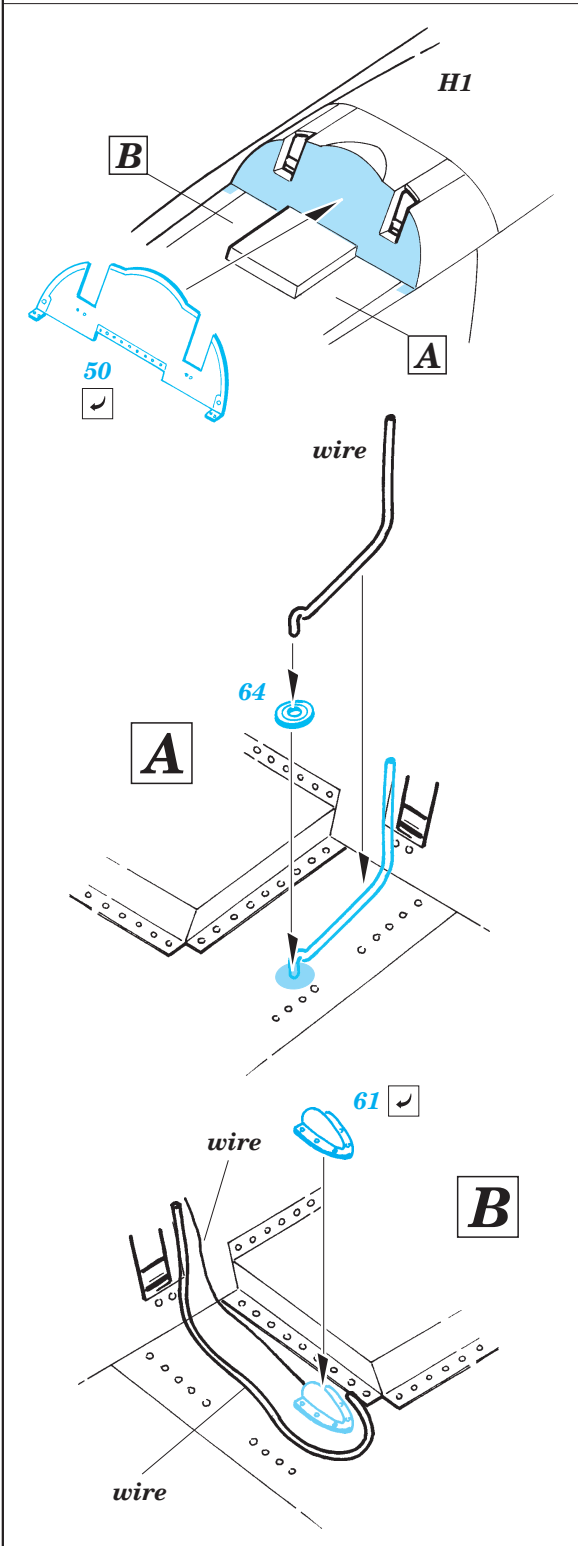

# F/A-18C Hornet interior

eduard

1/32 scale detail set for Academy kit 2191 • sada detailů pro model 1/32 Academy 2191

**32 510**

- ★ APPLY EXPRESS MASK AND PAINT BEFORE GLUING POUŽÍTE EXPRESNÍ MASKU NEŽ NABARVÍTE PŘED SLEPENÍM
- ☉ SYMMETRICAL ASSEMBLY SYMETRICKÁ MONTÁŽ
- REMOVE ODSTRANIT
- ▨ GRIND OBROUSIT
- ⊘ DRILL HOLE VRTAT OTVOR
- ↪ BEND OHNOUT
- ❓ OPTION VOLBA
- Ⓜ REPLACE NAHRADIT

■ ORIGINAL KIT PARTS PŮVODNÍ DÍLY STAVEBNICE  
■ PHOTO-ETCHED PARTS LEPTANÉ DÍLY  
■ PARTS TO BE REMOVED DÍLY K ODSTRANĚNÍ  
■ FILL TMELIT

**REFERENCES:** MODELER'S EYE SERIES # 2 - F/A-18

I.

II.

eduard  
Express Mask

**XL 051**

Look for **Express Mask XL 051**  
for 1/32 F/A-18 Hornet  
( not included in this set )