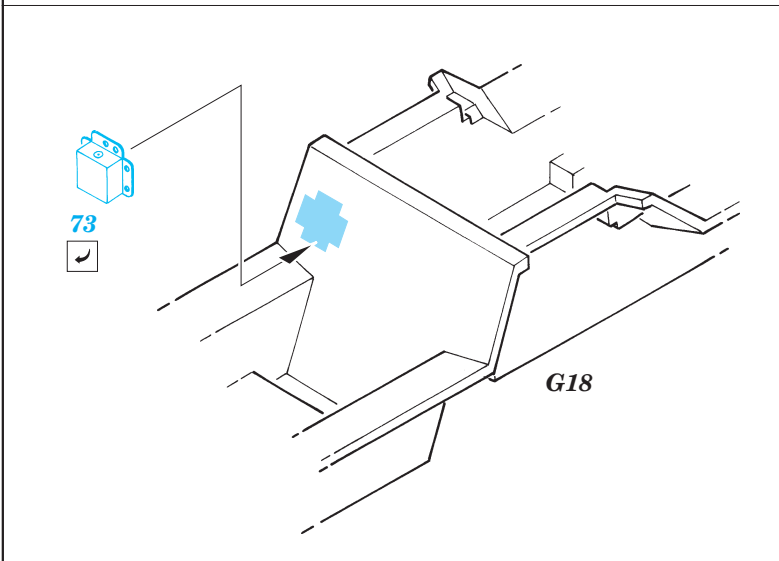

# F/A-18C Hornet interior

eduard

1/32 scale detail set for Academy kit 2191 • sada detailů pro model 1/32 Academy 2191

**32 510**

- ★ APPLY EXPRESS MASK AND PAINT BEFORE GLUING POUŽÍTE EXPRESNÍ MASKU NEŽ NABARVÍTE PŘED SLEPENÍM
- ☉ SYMMETRICAL ASSEMBLY SYMETRICKÁ MONTÁŽ
- REMOVE ODSTRANIT
- ▨ GRIND OBROUSIT
- ⊘ DRILL HOLE VRTAT OTVOR
- ↪ BEND OHNOUT
- ❓ OPTION VOLBA
- Ⓜ REPLACE NAHRADIT

■ ORIGINAL KIT PARTS PŮVODNÍ DÍLY STAVEBNICE  
■ PHOTO-ETCHED PARTS LEPTANÉ DÍLY  
■ PARTS TO BE REMOVED DÍLY K ODSTRANĚNÍ  
■ FILL TMELIT

**REFERENCES:** MODELER'S EYE SERIES # 2 - F/A-18

I.

II.

eduard  
Express Mask