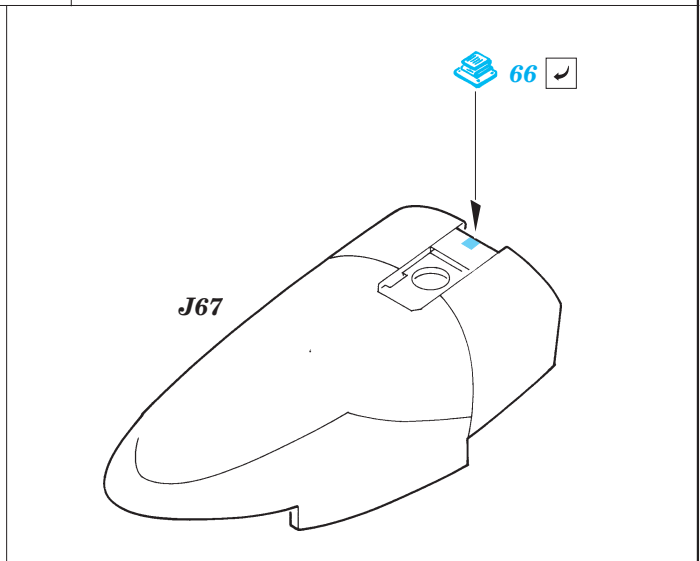

# F/A-18C Hornet interior

eduard

1/32 scale detail set for Academy kit 2191 • sada detailů pro model 1/32 Academy 2191

**32 510**

- ★ APPLY EXPRESS MASK AND PAINT BEFORE GLUING POUŽÍTE EXPRESNÍ MASKU NEŽ NABARVÍTE PŘED SLEPENÍM
- ☉ SYMMETRICAL ASSEMBLY SYMETRICKÁ MONTÁŽ
- REMOVE ODSTRANIT
- ▨ GRIND OBROUSIT
- ⊘ DRILL HOLE VRTAT OTVOR
- ↪ BEND OHNOUT
- ❓ OPTION VOLBA
- Ⓜ REPLACE NAHRADIT

■ ORIGINAL KIT PARTS PŮVODNÍ DÍLY STAVEBNICE  
■ PHOTO-ETCHED PARTS LEPTANÉ DÍLY  
■ PARTS TO BE REMOVED DÍLY K ODSTRANĚNÍ  
■ FILL TMELIT

**REFERENCES:** MODELER'S EYE SERIES # 2 - F/A-18

I.

II.

eduard  
Express Mask