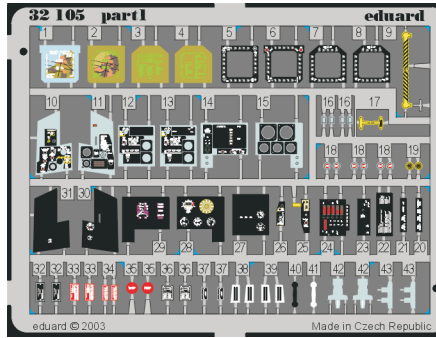

# F/A-18C Hornet interior

eduard

1/32 scale detail set for Academy kit 2191 • sada detailů pro model 1/32 Academy 2191

**32 510**

- ★ APPLY EXPRESS MASK AND PAINT BEFORE GLUING POUŽÍTE EXPRESNÍ MASKU NEŽ NABARVÍTE PŘED SLEPENÍM
- ☉ SYMMETRICAL ASSEMBLY SYMETRICKÁ MONTÁŽ
- REMOVE ODSTRANIT
- ▨ GRIND OBROUSIT
- ⊘ DRILL HOLE VRTAT OTVOR
- ↪ BEND OHNOUT
- ❓ OPTION VOLBA
- Ⓜ REPLACE NAHRADIT

■ ORIGINAL KIT PARTS PŮVODNÍ DÍLY STAVEBNICE  
■ PHOTO-ETCHED PARTS LEPTANÉ DÍLY  
■ PARTS TO BE REMOVED DÍLY K ODSTRANĚNÍ  
■ FILL TMELIT

**REFERENCES:** MODELER'S EYE SERIES # 2 - F/A-18

I.

II.

eduard  
Express Mask

**XL 051**

Look for **Express Mask XL 051**  
for 1/32 F/A-18 Hornet  
( not included in this set )