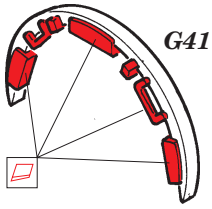

■ ORIGINAL KIT PARTS PŮVODNÍ DÍLY STAVEBNICE  
■ PHOTO-ETCHED PARTS LEPTANÉ DÍLY  
■ PARTS TO BE REMOVED DÍLY K ODSTRANĚNÍ  
■ FILL TMELIT

**REFERENCES:** MODELER'S EYE SERIES # 2 - F/A-18

I.

II.

eduard  
Express Mask