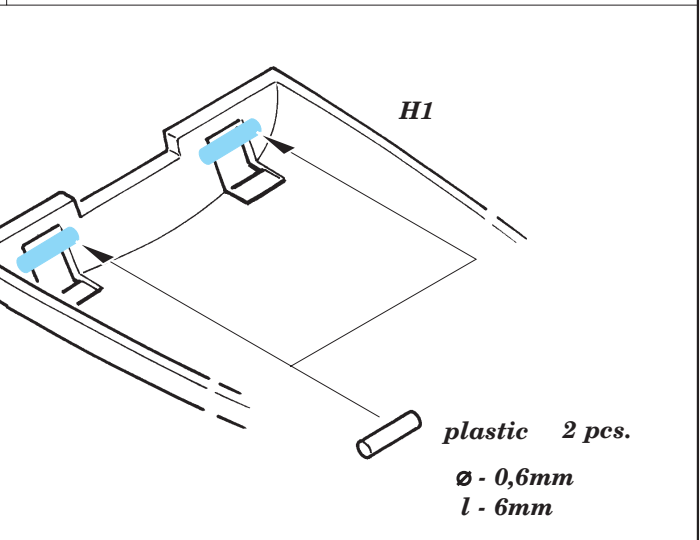

# F/A-18C Hornet interior

eduard

1/32 scale detail set for Academy kit 2191 • sada detailů pro model 1/32 Academy 2191

**32 510**

- ★ APPLY EXPRESS MASK AND PAINT BEFORE GLUING POUŽÍTE EXPRESNÍ MASKU NEŽ NABARVÍTE PŘED SLEPENÍM
- ☉ SYMMETRICAL ASSEMBLY SYMETRICKÁ MONTÁŽ
- REMOVE ODSTRANIT
- ▨ GRIND OBROUSIT
- ⊘ DRILL HOLE VRTAT OTVOR
- ↪ BEND OHNOUT
- ❓ OPTION VOLBA
- Ⓜ REPLACE NAHRADIT

■ ORIGINAL KIT PARTS PŮVODNÍ DÍLY STAVEBNICE  
■ PHOTO-ETCHED PARTS LEPTANÉ DÍLY  
■ PARTS TO BE REMOVED DÍLY K ODSTRANĚNÍ  
■ FILL TMELIT

**REFERENCES:** MODELER'S EYE SERIES # 2 - F/A-18

I.

II.

eduard  
Express Mask