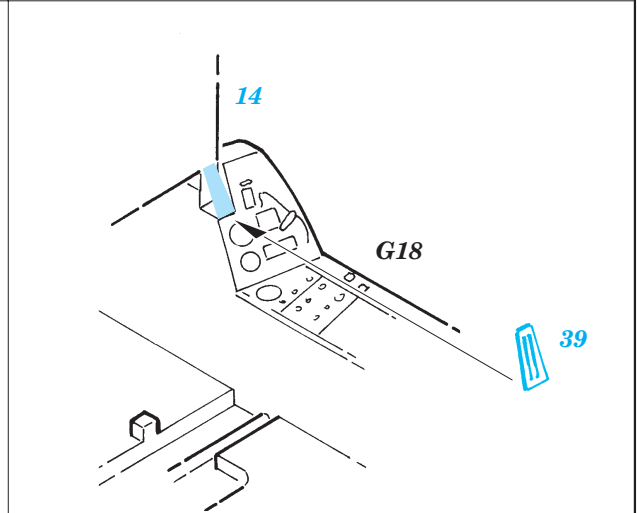

# F/A-18C Hornet interior

eduard

1/32 scale detail set for Academy kit 2191 • sada detailů pro model 1/32 Academy 2191

**32 510**

- ★ APPLY EXPRESS MASK AND PAINT BEFORE GLUING POUŽÍTE EXPRESNÍ MASKU NEŽ NABARVÍTE PŘED SLEPENÍM
- ☉ SYMMETRICAL ASSEMBLY SYMETRICKÁ MONTÁŽ
- REMOVE ODSTRANIT
- ▨ GRIND OBROUSIT
- ⊘ DRILL HOLE VRTAT OTVOR
- ↪ BEND OHNOUT
- ❓ OPTION VOLBA
- Ⓜ REPLACE NAHRADIT

■ ORIGINAL KIT PARTS PŮVODNÍ DÍLY STAVEBNICE  
■ PHOTO-ETCHED PARTS LEPTANÉ DÍLY  
■ PARTS TO BE REMOVED DÍLY K ODSTRANĚNÍ  
■ FILL TMELIT

**REFERENCES:** MODELER'S EYE SERIES # 2 - F/A-18

I.

II.

eduard  
Express Mask