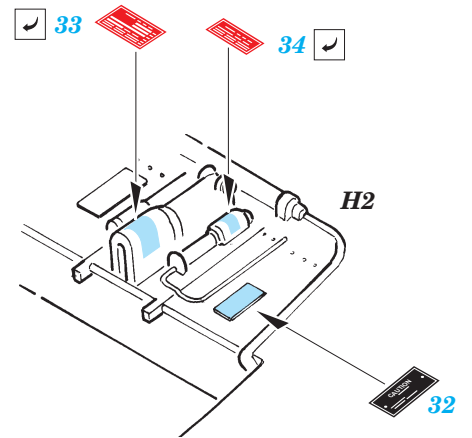

# F/A-18C Hornet interior

eduard

1/32 scale detail set for Academy kit 2191 • sada detailů pro model 1/32 Academy 2191

**32 510**

- ★ APPLY EXPRESS MASK AND PAINT BEFORE GLUING POUŽÍTE EXPRESNÍ MASKU NEŽ NABARVÍTE PŘED SLEPENÍM
- ☉ SYMMETRICAL ASSEMBLY SYMETRICKÁ MONTÁŽ
- REMOVE ODSTRANIT
- ▨ GRIND OBROUSIT
- ⊘ DRILL HOLE VRTAT OTVOR
- ↪ BEND OHNOUT
- ❓ OPTION VOLBA
- Ⓜ REPLACE NAHRADIT

■ ORIGINAL KIT PARTS PŮVODNÍ DÍLY STAVEBNICE  
■ PHOTO-ETCHED PARTS LEPTANÉ DÍLY  
■ PARTS TO BE REMOVED DÍLY K ODSTRANĚNÍ  
■ FILL TMELIT

**REFERENCES:** MODELER'S EYE SERIES # 2 - F/A-18

I.

II.

eduard  
Express Mask