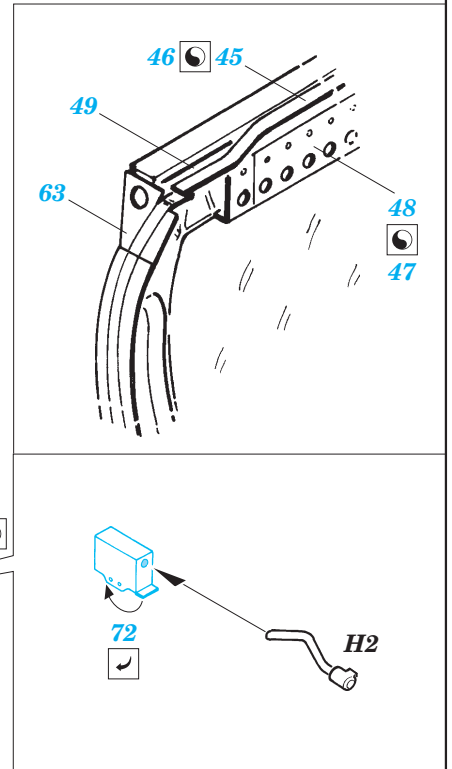

# F/A-18C Hornet interior

eduard

1/32 scale detail set for Academy kit 2191 • sada detailů pro model 1/32 Academy 2191

**32 510**

- ★ APPLY EXPRESS MASK AND PAINT BEFORE GLUING POUŽÍTE EXPRESNÍ MASKU NEŽ NABARVÍTE PŘED SLEPENÍM
- ☉ SYMMETRICAL ASSEMBLY SYMETRICKÁ MONTÁŽ
- REMOVE ODSTRANIT
- ▨ GRIND OBROUSIT
- ⊘ DRILL HOLE VRTAT OTVOR
- ↪ BEND OHNOUT
- ❓ OPTION VOLBA
- Ⓜ REPLACE NAHRADIT

■ ORIGINAL KIT PARTS PŮVODNÍ DÍLY STAVEBNICE  
■ PHOTO-ETCHED PARTS LEPTANÉ DÍLY  
■ PARTS TO BE REMOVED DÍLY K ODSTRANĚNÍ  
■ FILL TMELIT

**REFERENCES:** MODELER'S EYE SERIES # 2 - F/A-18

I.

II.

eduard  
Express Mask