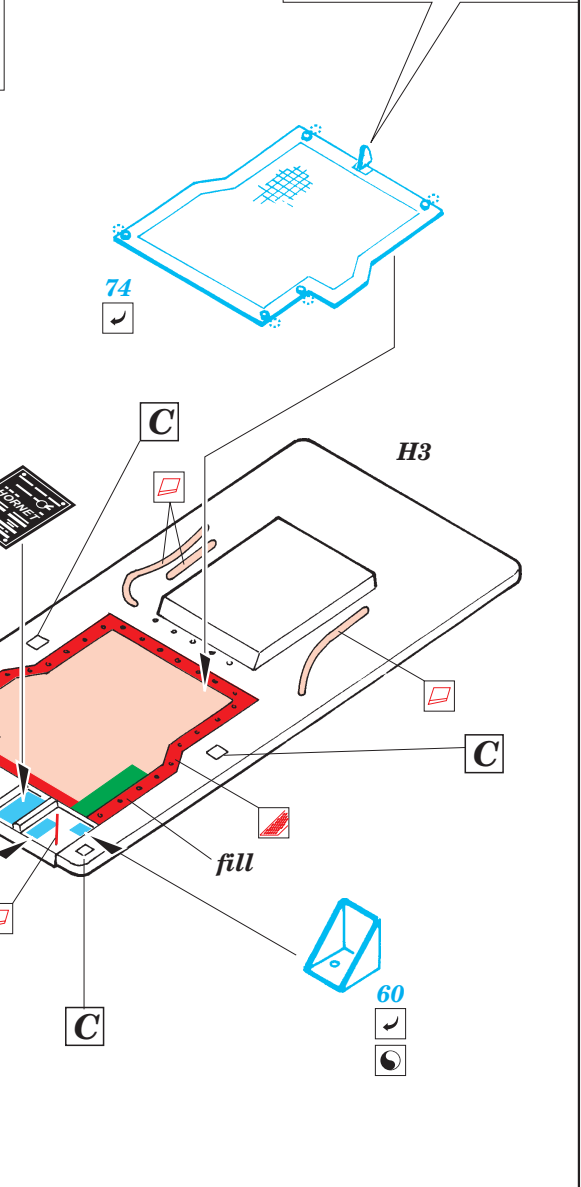

# F/A-18C Hornet interior

eduard

1/32 scale detail set for Academy kit 2191 • sada detailů pro model 1/32 Academy 2191

**32 510**

- ★ APPLY EXPRESS MASK AND PAINT BEFORE GLUING POUŽÍTE EXPRESNÍ MASKU NEŽ NABARVÍTE PŘED SLEPENÍM
- ☉ SYMMETRICAL ASSEMBLY SYMETRICKÁ MONTÁŽ
- REMOVE ODSTRANIT
- ▨ GRIND OBROUSIT
- ⊘ DRILL HOLE VRTAT OTVOR
- ↪ BEND OHNOUT
- ❓ OPTION VOLBA
- Ⓜ REPLACE NAHRADIT

■ ORIGINAL KIT PARTS PŮVODNÍ DÍLY STAVEBNICE  
■ PHOTO-ETCHED PARTS LEPTANÉ DÍLY  
■ PARTS TO BE REMOVED DÍLY K ODSTRANĚNÍ  
■ FILL TMELIT

**REFERENCES:** MODELER'S EYE SERIES # 2 - F/A-18

I.

II.

eduard  
Express Mask

**XL 051**

Look for **Express Mask XL 051**  
for 1/32 F/A-18 Hornet  
( not included in this set )