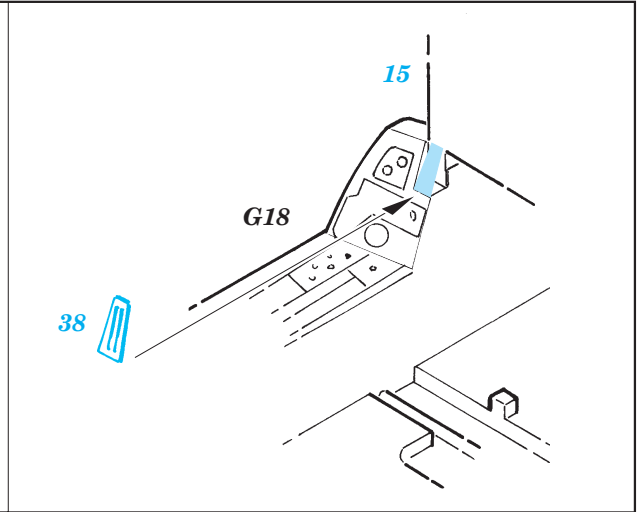

# F/A-18C Hornet interior

eduard

1/32 scale detail set for Academy kit 2191 • sada detailů pro model 1/32 Academy 2191

**32 510**

- ★ APPLY EXPRESS MASK AND PAINT BEFORE GLUING POUŽÍTE EXPRESNÍ MASKU NEŽ NABARVÍTE PŘED SLEPENÍM
- ☉ SYMMETRICAL ASSEMBLY SYMETRICKÁ MONTÁŽ
- REMOVE ODSTRANIT
- ▨ GRIND OBROUSIT
- ⊘ DRILL HOLE VRTAT OTVOR
- ↪ BEND OHNOUT
- ❓ OPTION VOLBA
- Ⓜ REPLACE NAHRADIT

■ ORIGINAL KIT PARTS PŮVODNÍ DÍLY STAVEBNICE  
■ PHOTO-ETCHED PARTS LEPTANÉ DÍLY  
■ PARTS TO BE REMOVED DÍLY K ODSTRANĚNÍ  
■ FILL TMELIT

**REFERENCES:** MODELER'S EYE SERIES # 2 - F/A-18

I.

II.

eduard  
Express Mask