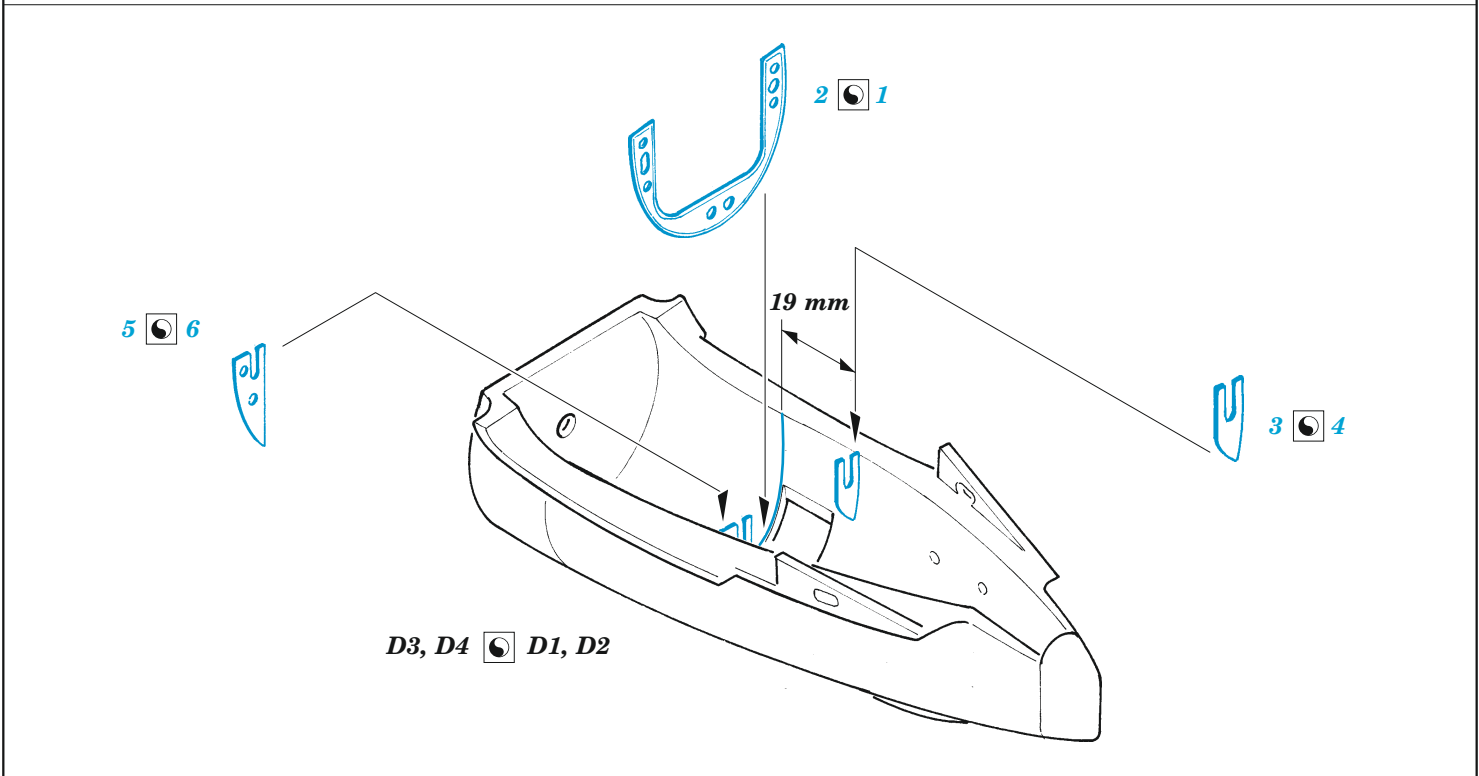

# B-25H exterior

eduard

32 477

1/32

detail set for HKM 1/32 kit • sada detailů pro stavebnici HKM 1/32

- APPLY EXPRESS MASK AND PAINT BEFORE GLUING  
POUŽIT EXPRESS MASK NABARVIT PŘED SLEPENÍM
- SYMMETRICAL ASSEMBLY  
SYMETRICKÁ MONTÁŽ
- REMOVE  
ODSTRANIT
- GRIND  
OBROUSIT
- DRILL HOLE  
VRTAT OTVOR
- BEND  
OHNOUT
- OPTION  
VOLBA
- REPLACE  
NAHRADIT
- COLORED ETCHED PARTS  
LEPTANÉ BAREVNÉ DÍLY
- ETCHED PARTS  
LEPTANÉ NEBAREVNÉ DÍLY
- ORIGINAL KIT PARTS  
PŮVODNÍ DÍLY STAVEBNICE

ORIGINAL KIT PARTS PŮVODNÍ DÍLY STAVEBNICE	PHOTO-ETCHED PARTS LEPTANÉ DÍLY	PARTS TO BE REMOVED DÍLY K ODSTRANĚNÍ	FILL TMELIT
---	------------------------------------	--	----------------

# 2 sets

# 2 sets

Q1 - 15; Q2 - 16;  
 Q3 - 17; Q4 - 18;  
 Q5 - 14; Q6 - 13; Q7 - 12

V25, V27  
 24

24  
 V22, V24

24  
 V21, V23

24  
 V26, V28