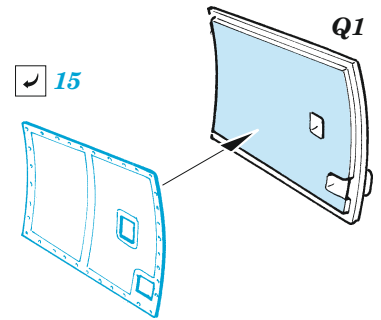

Q1 - 15; Q2 - 16;
Q3 - 17; Q4 - 18;
Q5 - 14; Q6 - 13; Q7 - 12