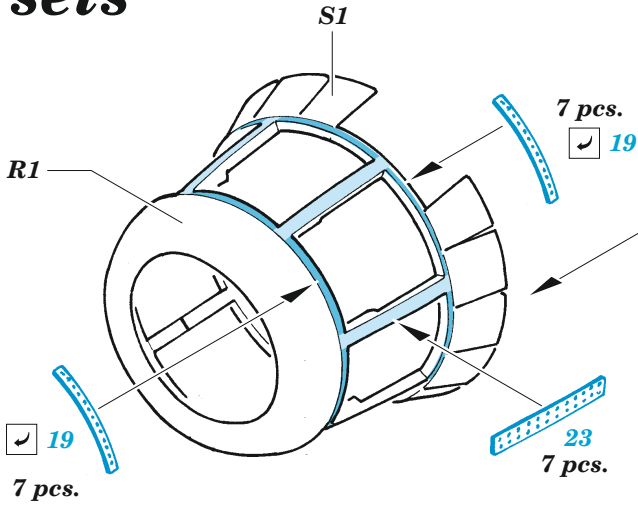

# B-25H exterior

eduard

32 477

1/32

detail set for HKM 1/32 kit • sada detailů pro stavebnici HKM 1/32

- APPLY EXPRESS MASK AND PAINT BEFORE GLUING  
POUŽIT EXPRESS MASK NABARVIT PŘED SLEPENÍM
- SYMMETRICAL ASSEMBLY  
SYMETRICKÁ MONTÁŽ
- REMOVE  
ODSTRANIT
- GRIND  
OBROUSIT
- DRILL HOLE  
VRTAT OTVOR
- BEND  
OHNOUT
- OPTION  
VOLBA
- REPLACE  
NAHRADIT
- COLORED ETCHED PARTS  
LEPTANÉ BAREVNÉ DÍLY
- ETCHED PARTS  
LEPTANÉ NEBAREVNÉ DÍLY
- ORIGINAL KIT PARTS  
PŮVODNÍ DÍLY STAVEBNICE

ORIGINAL KIT PARTS PŮVODNÍ DÍLY STAVEBNICE	PHOTO-ETCHED PARTS LEPTANÉ DÍLY	PARTS TO BE REMOVED DÍLY K ODSTRANĚNÍ	FILL TMELIT
---	------------------------------------	--	----------------

# 2 sets

# 2 sets

Q1 - 15; Q2 - 16;  
 Q3 - 17; Q4 - 18;  
 Q5 - 14; Q6 - 13; Q7 - 12

V25, V27  
 24

24  
 V22, V24

24  
 V21, V23

24  
 V26, V28