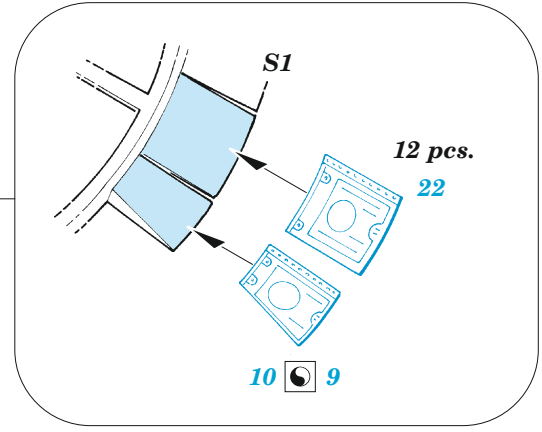

# B-25H exterior

eduard

32 477

1/32

detail set for HKM 1/32 kit • sada detailů pro stavebnici HKM 1/32

- APPLY EXPRESS MASK AND PAINT BEFORE GLUING  
POUŽIT EXPRESS MASK NABARVIT PŘED SLEPENÍM
- SYMMETRICAL ASSEMBLY  
SYMETRICKÁ MONTÁŽ
- REMOVE  
ODSTRANIT
- GRIND  
OBROUSIT
- DRILL HOLE  
VRTAT OTVOR
- BEND  
OHNOUT
- OPTION  
VOLBA
- REPLACE  
NAHRADIT
- COLORED ETCHED PARTS  
LEPTANÉ BAREVNÉ DÍLY
- ETCHED PARTS  
LEPTANÉ NEBAREVNÉ DÍLY
- ORIGINAL KIT PARTS  
PŮVODNÍ DÍLY STAVEBNICE

ORIGINAL KIT PARTS PŮVODNÍ DÍLY STAVEBNICE	PHOTO-ETCHED PARTS LEPTANÉ DÍLY	PARTS TO BE REMOVED DÍLY K ODSTRANĚNÍ	FILL TMELIT
---	------------------------------------	--	----------------

# 2 sets

# 2 sets

Q1 - 15; Q2 - 16;  
 Q3 - 17; Q4 - 18;  
 Q5 - 14; Q6 - 13; Q7 - 12

V25, V27  
 24

24  
 V22, V24

24  
 V21, V23

24  
 V26, V28