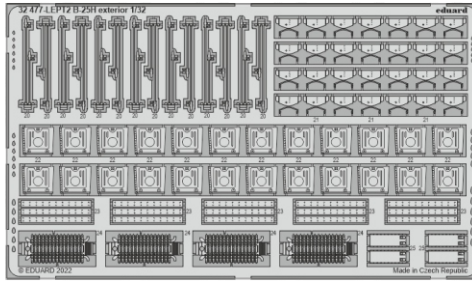

# B-25H exterior

eduard

32 477

1/32

detail set for HKM 1/32 kit • sada detailů pro stavebnici HKM 1/32

- APPLY EXPRESS MASK AND PAINT BEFORE GLUING  
POUŽIT EXPRESS MASK NABARVIT PŘED SLEPENÍM
- SYMMETRICAL ASSEMBLY  
SYMETRICKÁ MONTÁŽ
- REMOVE  
ODSTRANIT
- GRIND  
OBROUSIT
- DRILL HOLE  
VRTAT OTVOR
- BEND  
OHNOUT
- OPTION  
VOLBA
- REPLACE  
NAHRADIT
- COLORED ETCHED PARTS  
LEPTANÉ BAREVNÉ DÍLY
- ETCHED PARTS  
LEPTANÉ NEBAREVNÉ DÍLY
- ORIGINAL KIT PARTS  
PŮVODNÍ DÍLY STAVEBNICE

ORIGINAL KIT PARTS PŮVODNÍ DÍLY STAVEBNICE	PHOTO-ETCHED PARTS LEPTANÉ DÍLY	PARTS TO BE REMOVED DÍLY K ODSTRANĚNÍ	FILL TMELIT
---	------------------------------------	--	----------------

# 2 sets

# 2 sets

Q1 - 15; Q2 - 16;  
 Q3 - 17; Q4 - 18;  
 Q5 - 14; Q6 - 13; Q7 - 12

V25, V27  
 24

24  
 V22, V24

24  
 V21, V23

24  
 V26, V28