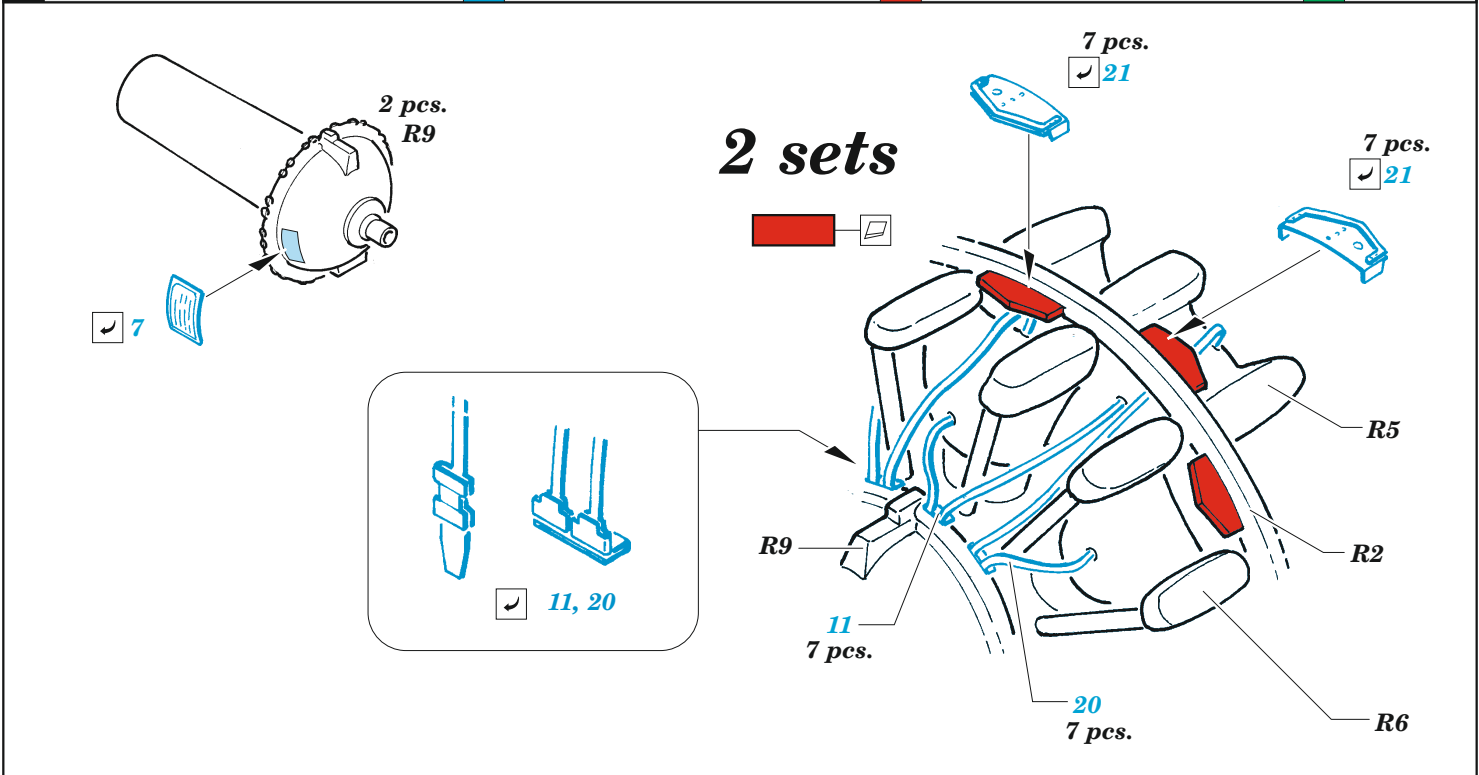

# B-25H exterior

eduard

32 477

1/32

detail set for HKM 1/32 kit • sada detailů pro stavebnici HKM 1/32

- APPLY EXPRESS MASK AND PAINT BEFORE GLUING  
POUŽIT EXPRESS MASK NABARVIT PŘED SLEPENÍM
- SYMMETRICAL ASSEMBLY  
SYMETRICKÁ MONTÁŽ
- REMOVE  
ODSTRANIT
- GRIND  
OBROUSIT
- DRILL HOLE  
VRTAT OTVOR
- BEND  
OHNOUT
- OPTION  
VOLBA
- REPLACE  
NAHRADIT
- COLORED ETCHED PARTS  
LEPTANÉ BAREVNÉ DÍLY
- ETCHED PARTS  
LEPTANÉ NEBAREVNÉ DÍLY
- ORIGINAL KIT PARTS  
PŮVODNÍ DÍLY STAVEBNICE

ORIGINAL KIT PARTS PŮVODNÍ DÍLY STAVEBNICE	PHOTO-ETCHED PARTS LEPTANÉ DÍLY	PARTS TO BE REMOVED DÍLY K ODSTRANĚNÍ	FILL TMELIT
---	------------------------------------	--	----------------

# 2 sets

# 2 sets

Q1 - 15; Q2 - 16;  
 Q3 - 17; Q4 - 18;  
 Q5 - 14; Q6 - 13; Q7 - 12

V25, V27  
 24

24  
 V22, V24

24  
 V21, V23

24  
 V26, V28