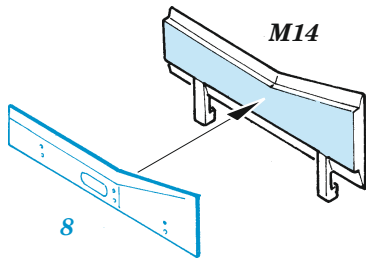

Q1 - 15; Q2 - 16;
Q3 - 17; Q4 - 18;
Q5 - 14; Q6 - 13; Q7 - 12