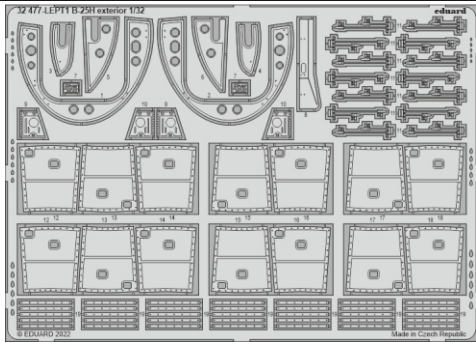

# B-25H exterior

eduard

32 477

1/32

detail set for HKM 1/32 kit • sada detailů pro stavebnici HKM 1/32

- APPLY EXPRESS MASK AND PAINT BEFORE GLUING  
POUŽIT EXPRESS MASK NABARVIT PŘED SLEPENÍM
- SYMMETRICAL ASSEMBLY  
SYMETRICKÁ MONTÁŽ
- REMOVE  
ODSTRANIT
- GRIND  
OBROUSIT
- DRILL HOLE  
VRTAT OTVOR
- BEND  
OHNOUT
- OPTION  
VOLBA
- REPLACE  
NAHRADIT
- COLORED ETCHED PARTS  
LEPTANÉ BAREVNÉ DÍLY
- ETCHED PARTS  
LEPTANÉ NEBAREVNÉ DÍLY
- ORIGINAL KIT PARTS  
PŮVODNÍ DÍLY STAVEBNICE

ORIGINAL KIT PARTS PŮVODNÍ DÍLY STAVEBNICE	PHOTO-ETCHED PARTS LEPTANÉ DÍLY	PARTS TO BE REMOVED DÍLY K ODSTRANĚNÍ	FILL TMELIT
---	------------------------------------	--	----------------

# 2 sets

# 2 sets

Q1 - 15; Q2 - 16;  
 Q3 - 17; Q4 - 18;  
 Q5 - 14; Q6 - 13; Q7 - 12

V25, V27  
 24

24  
 V22, V24

24  
 V21, V23

24  
 V26, V28