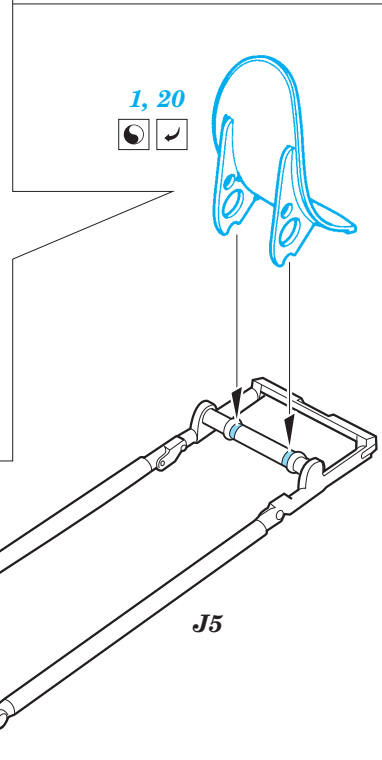

Mosquito FB Mk.VI exterior

eduard

detail set for 1/32 TAMIYA No. 60326 kit • sada detailů pro stavebnici 1/32 TAMIYA No. 60326

32 379

- APPLY EXPRESS MASK AND PAINT BEFORE GLUING
POUŽIT EXPRESS MASK NABARVIT PŘED SLEPENÍM
- SYMMETRICAL ASSEMBLY
SYMETRICKÁ MONTÁŽ
- REMOVE
ODSTRANIT
- GRIND
OBROUSIT
- DRILL HOLE
VRTAT OTVOR
- COLORED ETCHED PARTS
LEPTANÉ BAREVNÉ DÍLY
- ETCHED PARTS
LEPTANÉ NEBAREVNÉ DÍLY
- ORIGINAL KIT PARTS
PŮVODNÍ DÍLY STAVEBNICE
- BEND
OHNOUT
- OPTION
VOLBA
- REPLACE
NAHRADIT

ORIGINAL KIT PARTS
PŮVODNÍ DÍLY STAVEBNICE

PHOTO-ETCHED PARTS
LEPTANÉ DÍLY

PARTS TO BE REMOVED
DÍLY K ODSTRANĚNÍ

FILL
TMELIT

H7 (H11), P2

H10 (H8), P1

2 sets

2 sets

=

2 sets

2 sets

2 sets

2 sets