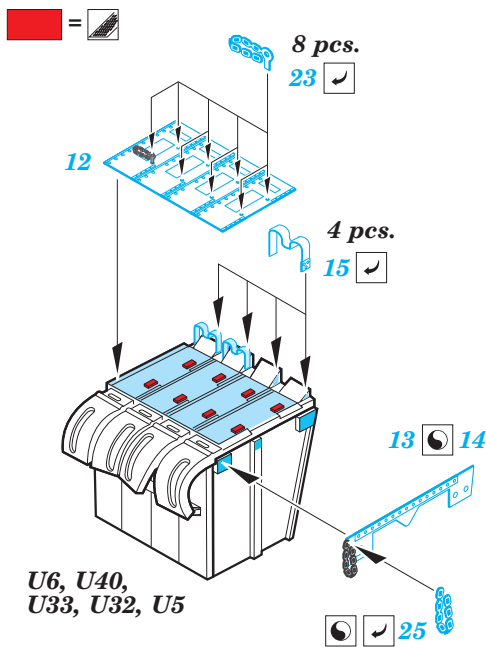

Mosquito FB Mk.VI exterior

eduard

detail set for 1/32 TAMIYA No. 60326 kit • sada detailů pro stavebnici 1/32 TAMIYA No. 60326

32 379

- APPLY EXPRESS MASK AND PAINT BEFORE GLUING
POUŽIT EXPRESS MASK NABARVIT PŘED SLEPENÍM
- SYMMETRICAL ASSEMBLY
SYMETRICKÁ MONTÁŽ
- REMOVE
ODSTRANIT
- GRIND
OBROUSIT
- DRILL HOLE
VRTAT OTVOR
- COLORED ETCHED PARTS
LEPTANÉ BAREVNÉ DÍLY
- ETCHED PARTS
LEPTANÉ NEBAREVNÉ DÍLY
- ORIGINAL KIT PARTS
PŮVODNÍ DÍLY STAVEBNICE
- BEND
OHNOUT
- OPTION
VOLBA
- REPLACE
NAHRADIT

ORIGINAL KIT PARTS
PŮVODNÍ DÍLY STAVEBNICE

PHOTO-ETCHED PARTS
LEPTANÉ DÍLY

PARTS TO BE REMOVED
DÍLY K ODSTRANĚNÍ

FILL
TMELIT

H7 (H11), P2

H10 (H8), P1

2 sets

2 sets