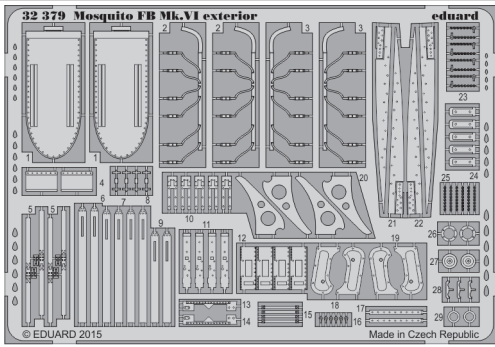

Mosquito FB Mk.VI exterior

eduard

detail set for 1/32 TAMIYA No. 60326 kit • sada detailů pro stavebnici 1/32 TAMIYA No. 60326

32 379

- APPLY EXPRESS MASK AND PAINT BEFORE GLUING
POUŽIT EXPRESS MASK NABARVIT PŘED SLEPENÍM
- SYMMETRICAL ASSEMBLY
SYMETRICKÁ MONTÁŽ
- REMOVE
ODSTRANIT
- GRIND
OBROUSIT
- DRILL HOLE
VRTAT OTVOR
- COLORED ETCHED PARTS
LEPTANÉ BAREVNÉ DÍLY
- ETCHED PARTS
LEPTANÉ NEBAREVNÉ DÍLY
- ORIGINAL KIT PARTS
PŮVODNÍ DÍLY STAVEBNICE
- BEND
OHNOUT
- OPTION
VOLBA
- REPLACE
NAHRADIT

ORIGINAL KIT PARTS
PŮVODNÍ DÍLY STAVEBNICE

PHOTO-ETCHED PARTS
LEPTANÉ DÍLY

PARTS TO BE REMOVED
DÍLY K ODSTRANĚNÍ

FILL
TMELIT

H7 (H11), P2

H10 (H8), P1

2 sets

2 sets

=

2 sets

2 sets

2 sets

2 sets