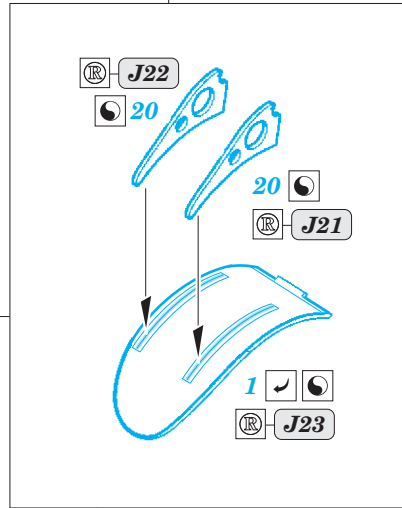

Mosquito FB Mk.VI exterior

eduard

detail set for 1/32 TAMIYA No. 60326 kit • sada detailů pro stavebnici 1/32 TAMIYA No. 60326

32 379

- APPLY EXPRESS MASK AND PAINT BEFORE GLUING
POUŽIT EXPRESS MASK NABARVIT PŘED SLEPENÍM
- SYMMETRICAL ASSEMBLY
SYMETRICKÁ MONTÁŽ
- REMOVE
ODSTRANIT
- GRIND
OBROUSIT
- DRILL HOLE
VRTAT OTVOR
- COLORED ETCHED PARTS
LEPTANÉ BAREVNÉ DÍLY
- ETCHED PARTS
LEPTANÉ NEBAREVNÉ DÍLY
- ORIGINAL KIT PARTS
PŮVODNÍ DÍLY STAVEBNICE
- BEND
OHNOUT
- OPTION
VOLBA
- REPLACE
NAHRADIT

ORIGINAL KIT PARTS
PŮVODNÍ DÍLY STAVEBNICE

PHOTO-ETCHED PARTS
LEPTANÉ DÍLY

PARTS TO BE REMOVED
DÍLY K ODSTRANĚNÍ

FILL
TMELIT

H7 (H11), P2

H10 (H8), P1

2 sets

2 sets

=

2 sets

2 sets

2 sets

2 sets