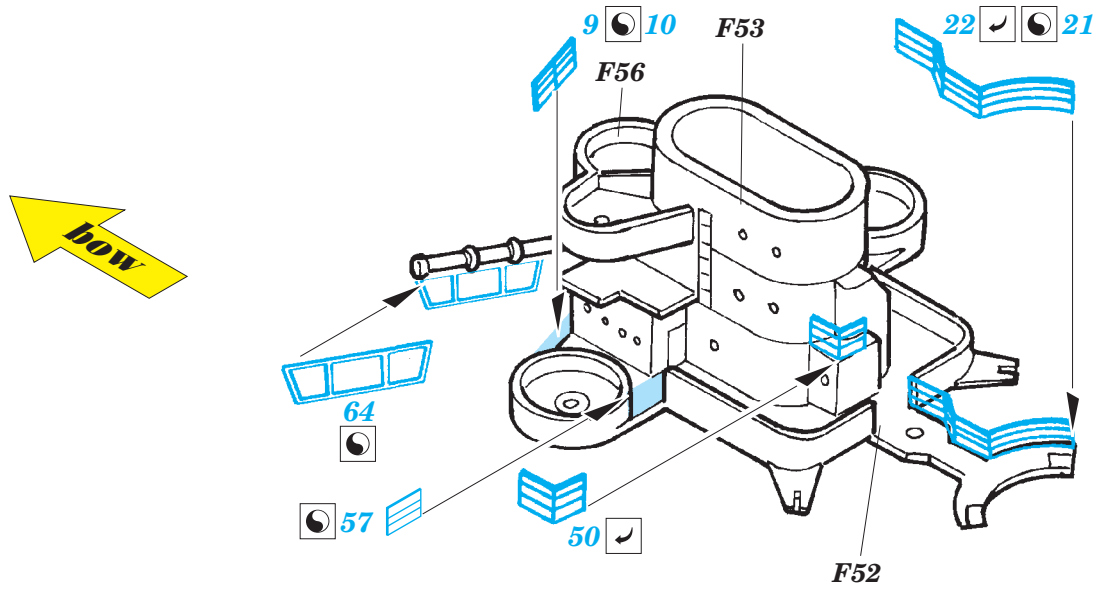

Bismarck 1/700

eduard

17 037

detail set for 1/700 REVELL No. 05098 kit • sada detailů pro stavebnici 1/700 REVELL No. 05098

- APPLY EXPRESS MASK AND PAINT BEFORE GLUING
POUŽIT EXPRESS MASK NABARVIT PŘED SLEPENÍM
- SYMMETRICAL ASSEMBLY
SYMETRICKÁ MONTÁŽ
- REMOVE
ODSTRANIT
- GRIND
OBROUSIT
- DRILL HOLE
VRTÁT OTVOR
- COLORED ETCHED PARTS
LEPTANÉ BAREVNÉ DÍLY
- ETCHED PARTS
LEPTANÉ NEBAREVNÉ DÍLY
- ORIGINAL KIT PARTS
PŮVODNÍ DÍLY STAVEBNICE
- BEND
OHNOUT
- OPTION
VOLBA
- REPLACE
NAHRADIT
- REVERSE SIDE
OTOČIT

ORIGINAL KIT PARTS
PŮVODNÍ DÍLY STAVEBNICE

PHOTO-ETCHED PARTS
LEPTANÉ DÍLY

PARTS TO BE REMOVED
DÍLY K ODSTRANĚNÍ

FILL
TMELIT

Related products: 17 038 Tirpitz 1/700