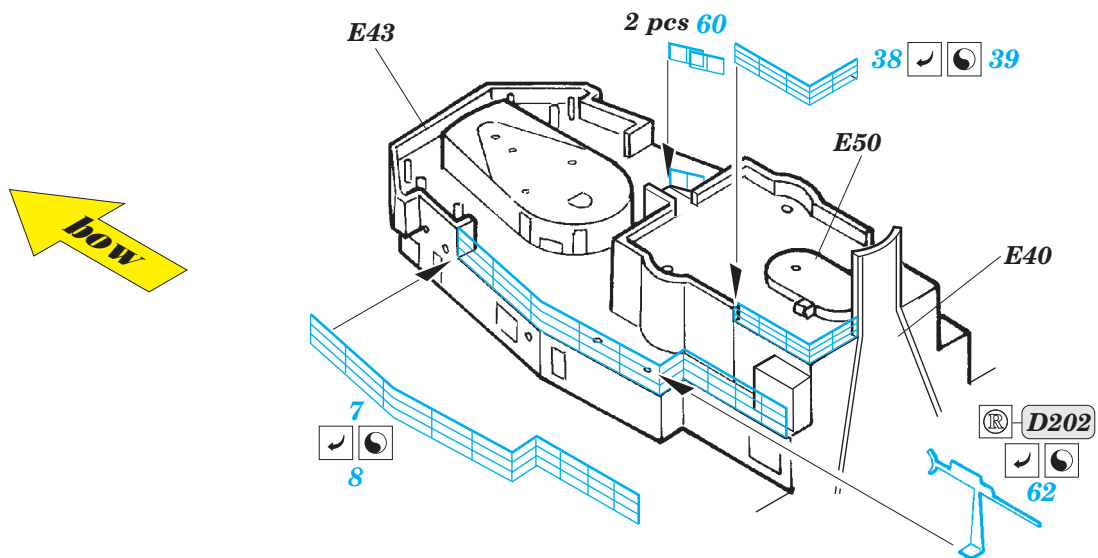

Bismarck 1/700

eduard

17 037

detail set for 1/700 REVELL No. 05098 kit • sada detailů pro stavebnici 1/700 REVELL No. 05098

- APPLY EXPRESS MASK AND PAINT BEFORE GLUING
POUŽIT EXPRESS MASK NABARVIT PŘED SLEPENÍM
- SYMMETRICAL ASSEMBLY
SYMETRICKÁ MONTÁŽ
- REMOVE
ODSTRANIT
- GRIND
OBROUSIT
- DRILL HOLE
VRTÁT OTVOR
- COLORED ETCHED PARTS
LEPTANÉ BAREVNÉ DÍLY
- ETCHED PARTS
LEPTANÉ NEBAREVNÉ DÍLY
- ORIGINAL KIT PARTS
PŮVODNÍ DÍLY STAVEBNICE
- BEND
OHNOUT
- OPTION
VOLBA
- REPLACE
NAHRADIT
- REVERSE SIDE
OTOČIT

ORIGINAL KIT PARTS
PŮVODNÍ DÍLY STAVEBNICE

PHOTO-ETCHED PARTS
LEPTANÉ DÍLY

PARTS TO BE REMOVED
DÍLY K ODSTRANĚNÍ

FILL
TMELIT

Related products: 17 038 Tirpitz 1/700