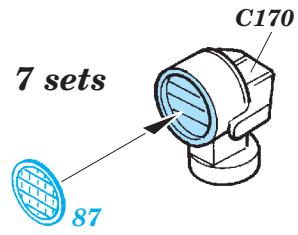

Bismarck 1/700

eduard

17 037

detail set for 1/700 REVELL No. 05098 kit • sada detailů pro stavebnici 1/700 REVELL No. 05098

- APPLY EXPRESS MASK AND PAINT BEFORE GLUING
POUŽIT EXPRESS MASK NABARVIT PŘED SLEPENÍM
- SYMMETRICAL ASSEMBLY
SYMETRICKÁ MONTÁŽ
- REMOVE
ODSTRANIT
- GRIND
OBROUSIT
- DRILL HOLE
VRTÁT OTVOR
- COLORED ETCHED PARTS
LEPTANÉ BAREVNÉ DÍLY
- ETCHED PARTS
LEPTANÉ NEBAREVNÉ DÍLY
- ORIGINAL KIT PARTS
PŮVODNÍ DÍLY STAVEBNICE
- BEND
OHNOUT
- OPTION
VOLBA
- REPLACE
NAHRADIT
- REVERSE SIDE
OTOČIT

ORIGINAL KIT PARTS
PŮVODNÍ DÍLY STAVEBNICE

PHOTO-ETCHED PARTS
LEPTANÉ DÍLY

PARTS TO BE REMOVED
DÍLY K ODSTRANĚNÍ

FILL
TMELIT

Related products: 17 038 Tirpitz 1/700