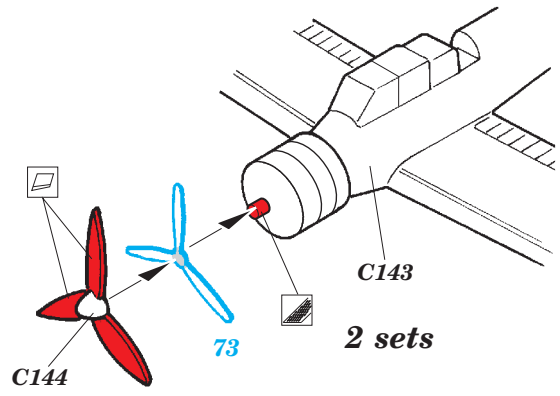

Bismarck 1/700

eduard

17 037

detail set for 1/700 REVELL No. 05098 kit • sada detailů pro stavebnici 1/700 REVELL No. 05098

- APPLY EXPRESS MASK AND PAINT BEFORE GLUING
POUŽIT EXPRESS MASK NABARVIT PŘED SLEPENÍM
- SYMMETRICAL ASSEMBLY
SYMETRICKÁ MONTÁŽ
- REMOVE
ODSTRANIT
- GRIND
OBROUSIT
- DRILL HOLE
VRTÁT OTVOR
- COLORED ETCHED PARTS
LEPTANÉ BAREVNÉ DÍLY
- ETCHED PARTS
LEPTANÉ NEBAREVNÉ DÍLY
- ORIGINAL KIT PARTS
PŮVODNÍ DÍLY STAVEBNICE
- BEND
OHNOUT
- OPTION
VOLBA
- REPLACE
NAHRADIT
- REVERSE SIDE
OTOČIT

ORIGINAL KIT PARTS
PŮVODNÍ DÍLY STAVEBNICE

PHOTO-ETCHED PARTS
LEPTANÉ DÍLY

PARTS TO BE REMOVED
DÍLY K ODSTRANĚNÍ

FILL
TMELIT

Related products: 17 038 Tirpitz 1/700