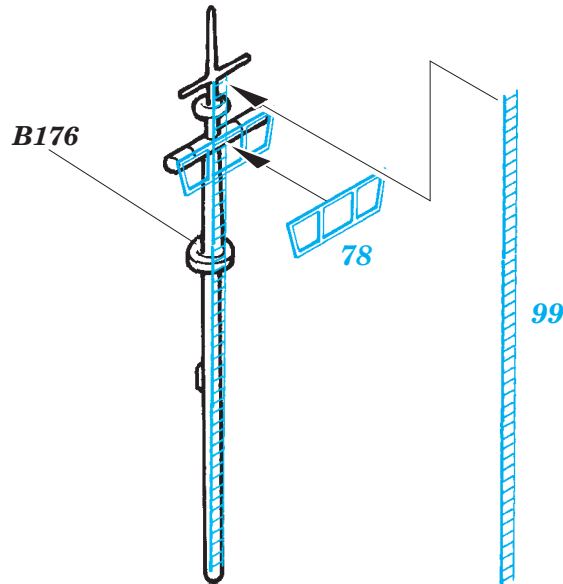

Bismarck 1/700

eduard

17 037

detail set for 1/700 REVELL No. 05098 kit • sada detailů pro stavebnici 1/700 REVELL No. 05098

- APPLY EXPRESS MASK AND PAINT BEFORE GLUING
POUŽIT EXPRESS MASK NABARVIT PŘED SLEPENÍM
- SYMMETRICAL ASSEMBLY
SYMETRICKÁ MONTÁŽ
- REMOVE
ODSTRANIT
- GRIND
OBROUSIT
- DRILL HOLE
VRTÁT OTVOR
- COLORED ETCHED PARTS
LEPTANÉ BAREVNÉ DÍLY
- ETCHED PARTS
LEPTANÉ NEBAREVNÉ DÍLY
- ORIGINAL KIT PARTS
PŮVODNÍ DÍLY STAVEBNICE
- BEND
OHNOUT
- OPTION
VOLBA
- REPLACE
NAHRADIT
- REVERSE SIDE
OTOČIT

ORIGINAL KIT PARTS
PŮVODNÍ DÍLY STAVEBNICE

PHOTO-ETCHED PARTS
LEPTANÉ DÍLY

PARTS TO BE REMOVED
DÍLY K ODSTRANĚNÍ

FILL
TMELIT

Related products: 17 038 Tirpitz 1/700