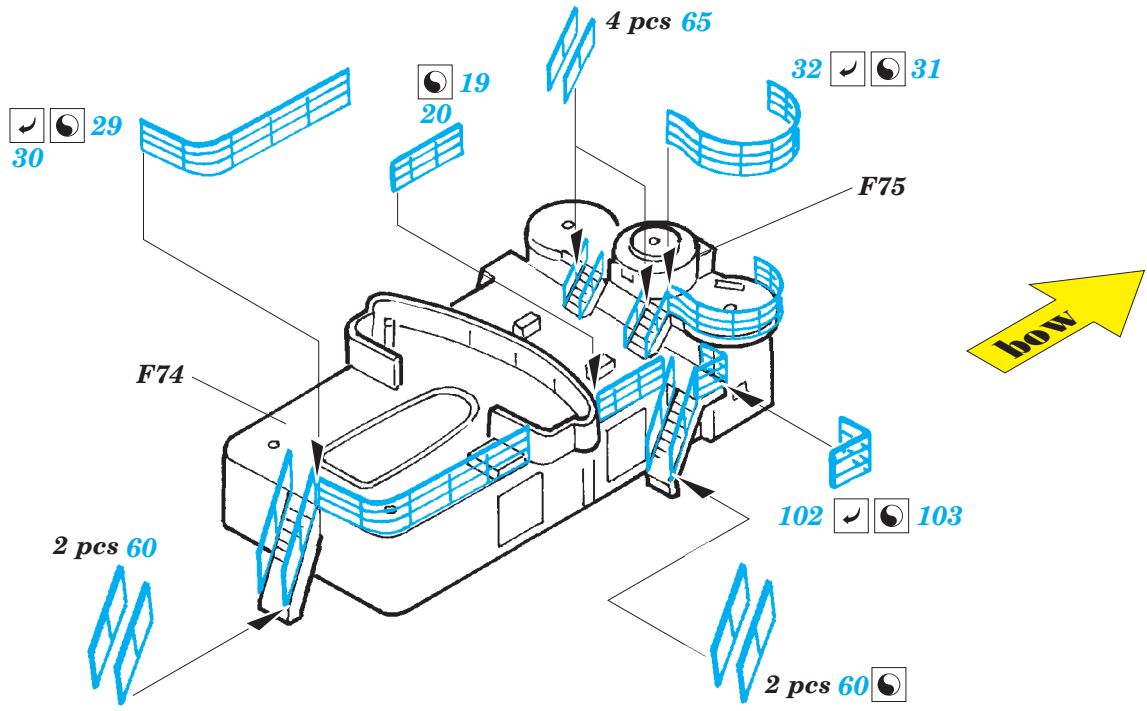

Bismarck 1/700

eduard

17 037

detail set for 1/700 REVELL No. 05098 kit • sada detailů pro stavebnici 1/700 REVELL No. 05098

- APPLY EXPRESS MASK AND PAINT BEFORE GLUING
POUŽIT EXPRESS MASK NABARVIT PŘED SLEPENÍM
- SYMMETRICAL ASSEMBLY
SYMETRICKÁ MONTÁŽ
- REMOVE
ODSTRANIT
- GRIND
OBROUSIT
- DRILL HOLE
VRTÁT OTVOR
- COLORED ETCHED PARTS
LEPTANÉ BAREVNÉ DÍLY
- ETCHED PARTS
LEPTANÉ NEBAREVNÉ DÍLY
- ORIGINAL KIT PARTS
PŮVODNÍ DÍLY STAVEBNICE
- BEND
OHNOUT
- OPTION
VOLBA
- REPLACE
NAHRADIT
- REVERSE SIDE
OTOČIT

ORIGINAL KIT PARTS
PŮVODNÍ DÍLY STAVEBNICE

PHOTO-ETCHED PARTS
LEPTANÉ DÍLY

PARTS TO BE REMOVED
DÍLY K ODSTRANĚNÍ

FILL
TMELIT

Related products: 17 038 Tirpitz 1/700