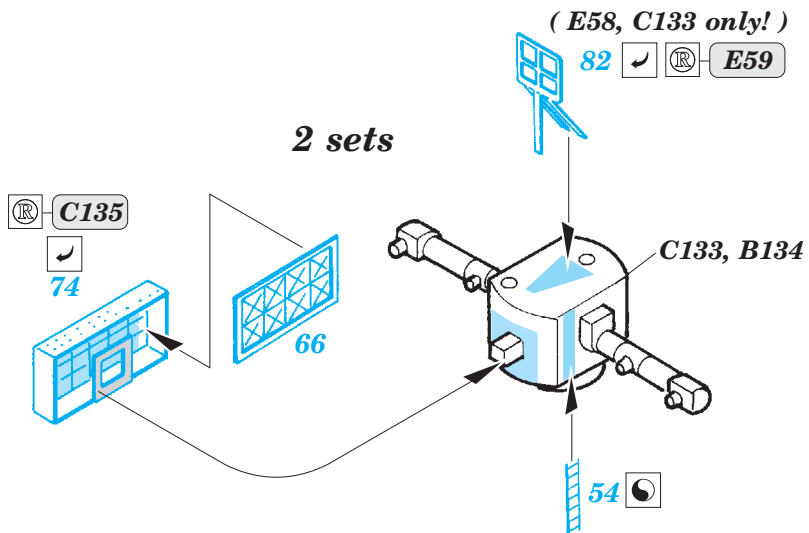

Bismarck 1/700

eduard

17 037

detail set for 1/700 REVELL No. 05098 kit • sada detailů pro stavebnici 1/700 REVELL No. 05098

- APPLY EXPRESS MASK AND PAINT BEFORE GLUING
POUŽIT EXPRESS MASK NABARVIT PŘED SLEPENÍM
- SYMMETRICAL ASSEMBLY
SYMETRICKÁ MONTÁŽ
- REMOVE
ODSTRANIT
- GRIND
OBROUSIT
- DRILL HOLE
VRTÁT OTVOR
- COLORED ETCHED PARTS
LEPTANÉ BAREVNÉ DÍLY
- ETCHED PARTS
LEPTANÉ NEBAREVNÉ DÍLY
- ORIGINAL KIT PARTS
PŮVODNÍ DÍLY STAVEBNICE
- BEND
OHNOUT
- OPTION
VOLBA
- REPLACE
NAHRADIT
- REVERSE SIDE
OTOČIT

ORIGINAL KIT PARTS
PŮVODNÍ DÍLY STAVEBNICE

PHOTO-ETCHED PARTS
LEPTANÉ DÍLY

PARTS TO BE REMOVED
DÍLY K ODSTRANĚNÍ

FILL
TMELIT

Related products: 17 038 Tirpitz 1/700