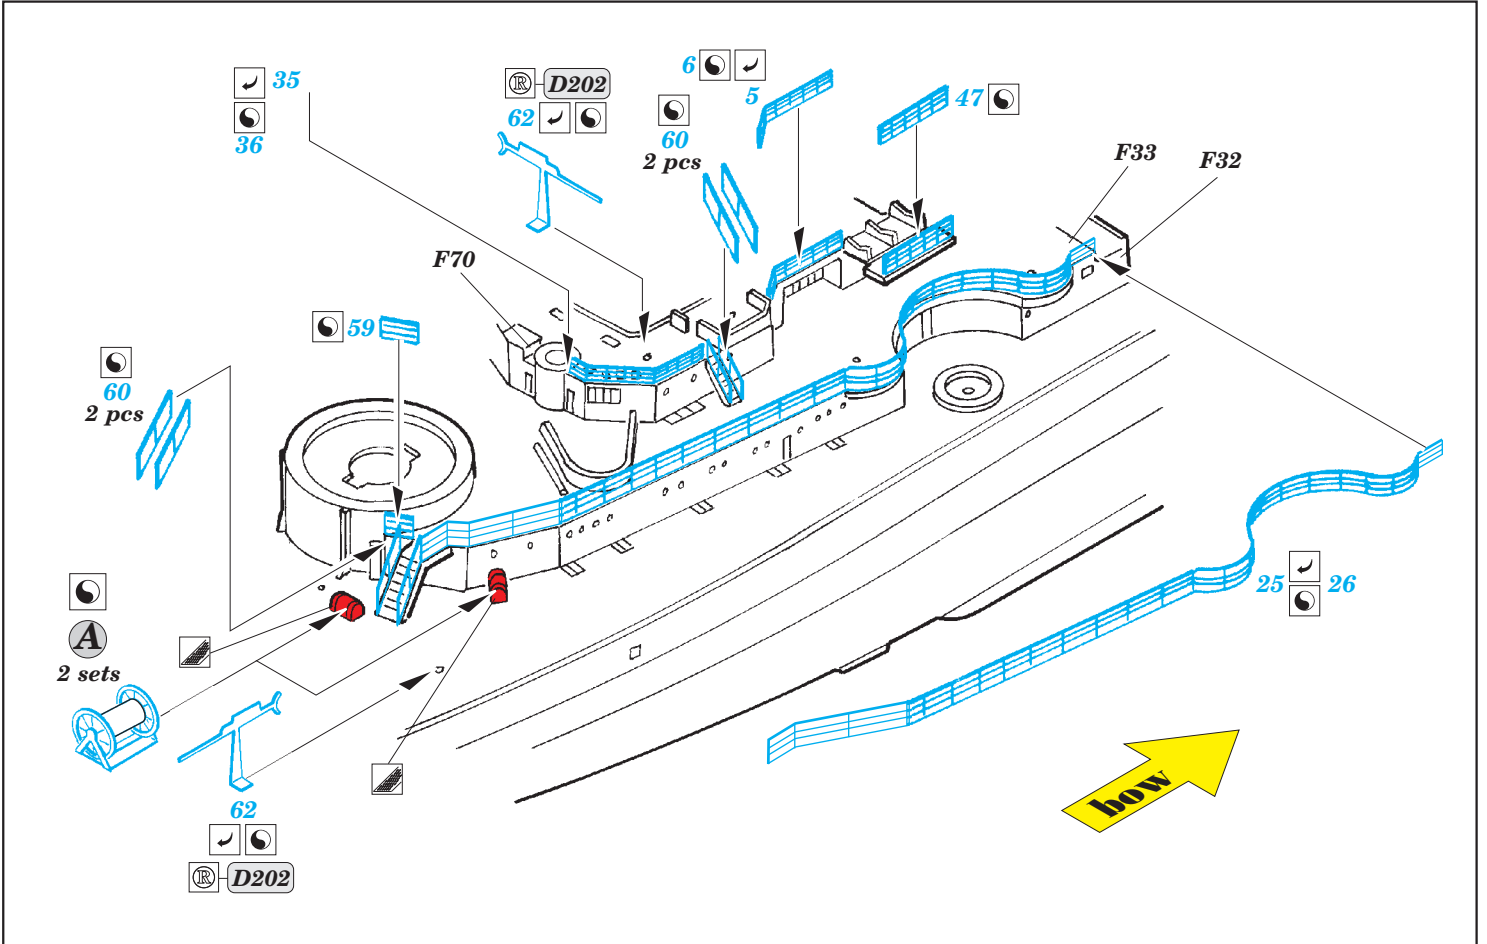

Bismarck 1/700

eduard

17 037

detail set for 1/700 REVELL No. 05098 kit • sada detailů pro stavebnici 1/700 REVELL No. 05098

- APPLY EXPRESS MASK AND PAINT BEFORE GLUING
POUŽIT EXPRESS MASK NABARVIT PŘED SLEPENÍM
- SYMMETRICAL ASSEMBLY
SYMETRICKÁ MONTÁŽ
- REMOVE
ODSTRANIT
- GRIND
OBROUSIT
- DRILL HOLE
VRTÁT OTVOR
- COLORED ETCHED PARTS
LEPTANÉ BAREVNÉ DÍLY
- ETCHED PARTS
LEPTANÉ NEBAREVNÉ DÍLY
- ORIGINAL KIT PARTS
PŮVODNÍ DÍLY STAVEBNICE
- BEND
OHNOUT
- OPTION
VOLBA
- REPLACE
NAHRADIT
- REVERSE SIDE
OTOČIT

ORIGINAL KIT PARTS
PŮVODNÍ DÍLY STAVEBNICE

PHOTO-ETCHED PARTS
LEPTANÉ DÍLY

PARTS TO BE REMOVED
DÍLY K ODSTRANĚNÍ

FILL
TMELIT

Related products: 17 038 Tirpitz 1/700