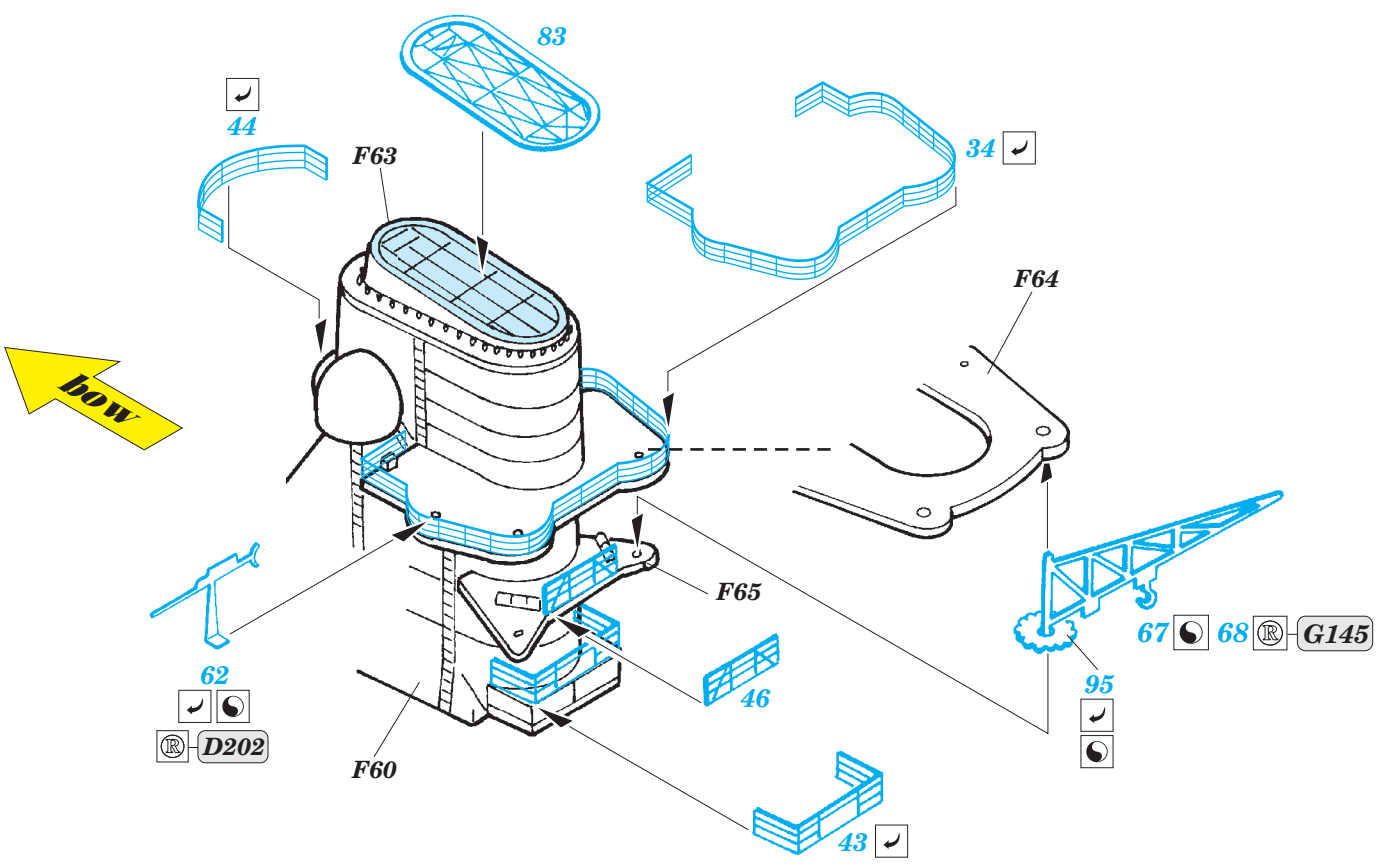

Bismarck 1/700

eduard

17 037

detail set for 1/700 REVELL No. 05098 kit • sada detailů pro stavebnici 1/700 REVELL No. 05098

- APPLY EXPRESS MASK AND PAINT BEFORE GLUING
POUŽIT EXPRESS MASK NABARVIT PŘED SLEPENÍM
- SYMMETRICAL ASSEMBLY
SYMETRICKÁ MONTÁŽ
- REMOVE
ODSTRANIT
- GRIND
OBROUSIT
- DRILL HOLE
VRTÁT OTVOR
- COLORED ETCHED PARTS
LEPTANÉ BAREVNÉ DÍLY
- ETCHED PARTS
LEPTANÉ NEBAREVNÉ DÍLY
- ORIGINAL KIT PARTS
PŮVODNÍ DÍLY STAVEBNICE
- BEND
OHNOUT
- OPTION
VOLBA
- REPLACE
NAHRADIT
- REVERSE SIDE
OTOČIT

ORIGINAL KIT PARTS
PŮVODNÍ DÍLY STAVEBNICE

PHOTO-ETCHED PARTS
LEPTANÉ DÍLY

PARTS TO BE REMOVED
DÍLY K ODSTRANĚNÍ

FILL
TMELIT

Related products: 17 038 Tirpitz 1/700