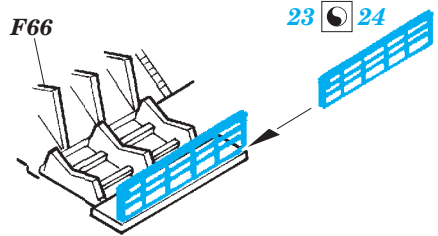

Bismarck 1/700

eduard

17 037

detail set for 1/700 REVELL No. 05098 kit • sada detailů pro stavebnici 1/700 REVELL No. 05098

- APPLY EXPRESS MASK AND PAINT BEFORE GLUING
POUŽIT EXPRESS MASK NABARVIT PŘED SLEPENÍM
- SYMMETRICAL ASSEMBLY
SYMETRICKÁ MONTÁŽ
- REMOVE
ODSTRANIT
- GRIND
OBROUSIT
- DRILL HOLE
VRTÁT OTVOR
- COLORED ETCHED PARTS
LEPTANÉ BAREVNÉ DÍLY
- ETCHED PARTS
LEPTANÉ NEBAREVNÉ DÍLY
- ORIGINAL KIT PARTS
PŮVODNÍ DÍLY STAVEBNICE
- BEND
OHNOUT
- OPTION
VOLBA
- REPLACE
NAHRADIT
- REVERSE SIDE
OTOČIT

ORIGINAL KIT PARTS
PŮVODNÍ DÍLY STAVEBNICE

PHOTO-ETCHED PARTS
LEPTANÉ DÍLY

PARTS TO BE REMOVED
DÍLY K ODSTRANĚNÍ

FILL
TMELIT

Related products: 17 038 Tirpitz 1/700