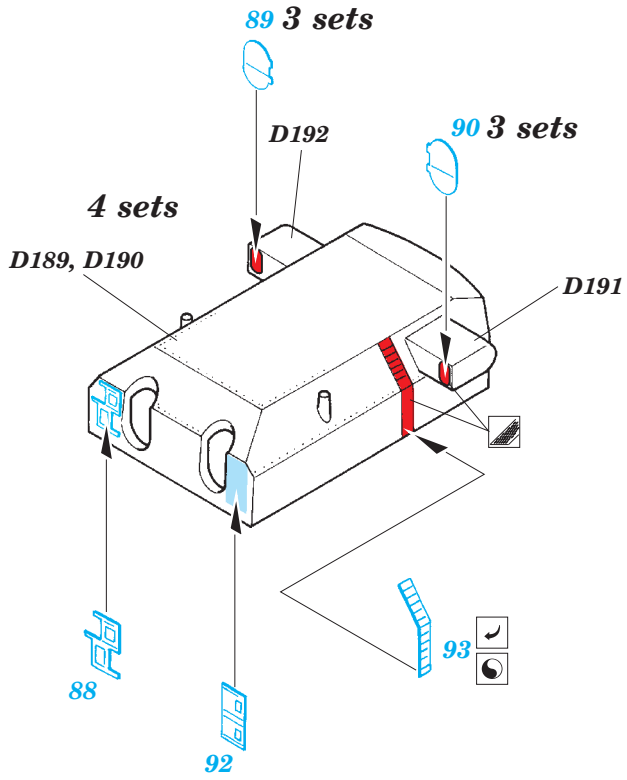

Bismarck 1/700

eduard

17 037

detail set for 1/700 REVELL No. 05098 kit • sada detailů pro stavebnici 1/700 REVELL No. 05098

- APPLY EXPRESS MASK AND PAINT BEFORE GLUING
POUŽIT EXPRESS MASK NABARVIT PŘED SLEPENÍM
- SYMMETRICAL ASSEMBLY
SYMETRICKÁ MONTÁŽ
- REMOVE
ODSTRANIT
- GRIND
OBROUSIT
- DRILL HOLE
VRTÁT OTVOR
- COLORED ETCHED PARTS
LEPTANÉ BAREVNÉ DÍLY
- ETCHED PARTS
LEPTANÉ NEBAREVNÉ DÍLY
- ORIGINAL KIT PARTS
PŮVODNÍ DÍLY STAVEBNICE
- BEND
OHNOUT
- OPTION
VOLBA
- REPLACE
NAHRADIT
- REVERSE SIDE
OTOČIT

ORIGINAL KIT PARTS
PŮVODNÍ DÍLY STAVEBNICE

PHOTO-ETCHED PARTS
LEPTANÉ DÍLY

PARTS TO BE REMOVED
DÍLY K ODSTRANĚNÍ

FILL
TMELIT

Related products: 17 038 Tirpitz 1/700