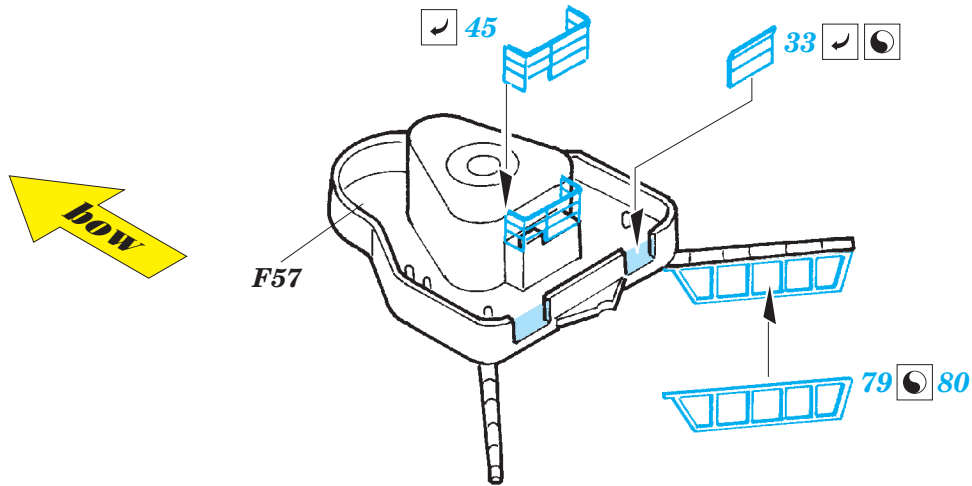

Bismarck 1/700

eduard

17 037

detail set for 1/700 REVELL No. 05098 kit • sada detailů pro stavebnici 1/700 REVELL No. 05098

- APPLY EXPRESS MASK AND PAINT BEFORE GLUING
POUŽIT EXPRESS MASK NABARVIT PŘED SLEPENÍM
- SYMMETRICAL ASSEMBLY
SYMETRICKÁ MONTÁŽ
- REMOVE
ODSTRANIT
- GRIND
OBROUSIT
- DRILL HOLE
VRTÁT OTVOR
- COLORED ETCHED PARTS
LEPTANÉ BAREVNÉ DÍLY
- ETCHED PARTS
LEPTANÉ NEBAREVNÉ DÍLY
- ORIGINAL KIT PARTS
PŮVODNÍ DÍLY STAVEBNICE
- BEND
OHNOUT
- OPTION
VOLBA
- REPLACE
NAHRADIT
- REVERSE SIDE
OTOČIT

ORIGINAL KIT PARTS
PŮVODNÍ DÍLY STAVEBNICE

PHOTO-ETCHED PARTS
LEPTANÉ DÍLY

PARTS TO BE REMOVED
DÍLY K ODSTRANĚNÍ

FILL
TMELIT

Related products: 17 038 Tirpitz 1/700