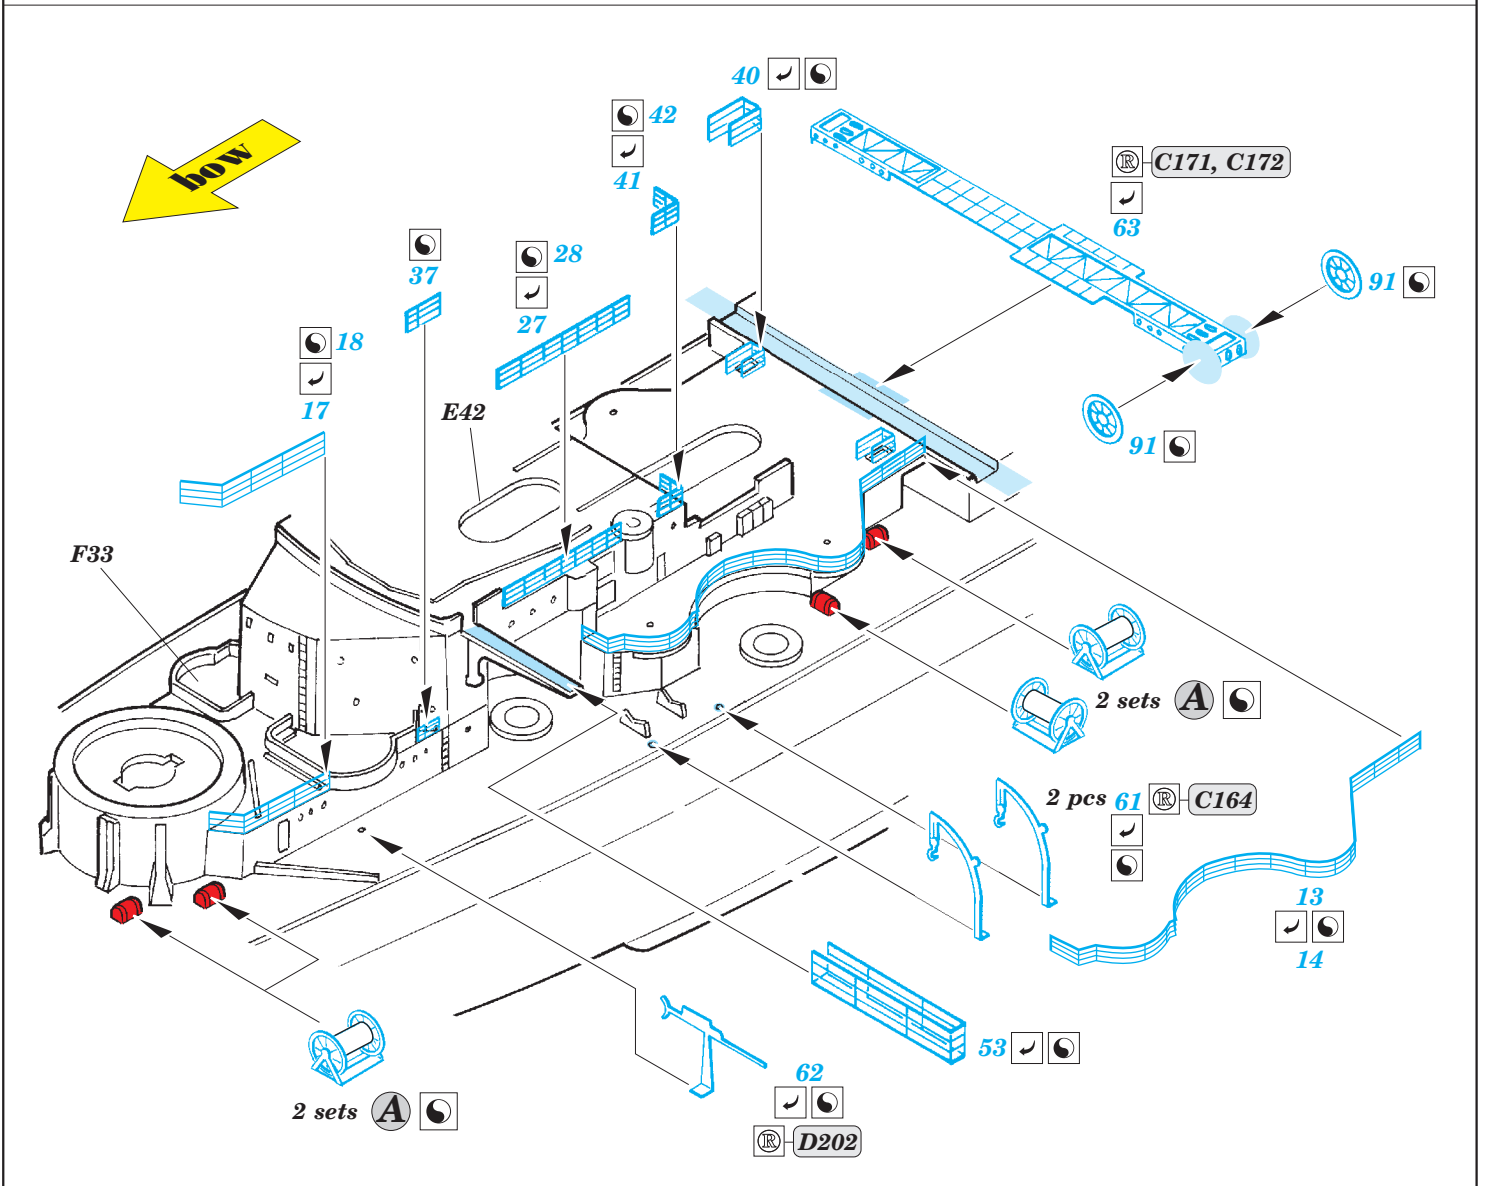

Bismarck 1/700

eduard

17 037

detail set for 1/700 REVELL No. 05098 kit • sada detailů pro stavebnici 1/700 REVELL No. 05098

- APPLY EXPRESS MASK AND PAINT BEFORE GLUING
POUŽIT EXPRESS MASK NABARVIT PŘED SLEPENÍM
- SYMMETRICAL ASSEMBLY
SYMETRICKÁ MONTÁŽ
- REMOVE
ODSTRANIT
- GRIND
OBROUSIT
- DRILL HOLE
VRTÁT OTVOR
- COLORED ETCHED PARTS
LEPTANÉ BAREVNÉ DÍLY
- ETCHED PARTS
LEPTANÉ NEBAREVNÉ DÍLY
- ORIGINAL KIT PARTS
PŮVODNÍ DÍLY STAVEBNICE
- BEND
OHNOUT
- OPTION
VOLBA
- REPLACE
NAHRADIT
- REVERSE SIDE
OTOČIT

ORIGINAL KIT PARTS
PŮVODNÍ DÍLY STAVEBNICE

PHOTO-ETCHED PARTS
LEPTANÉ DÍLY

PARTS TO BE REMOVED
DÍLY K ODSTRANĚNÍ

FILL
TMELIT

Related products: 17 038 Tirpitz 1/700