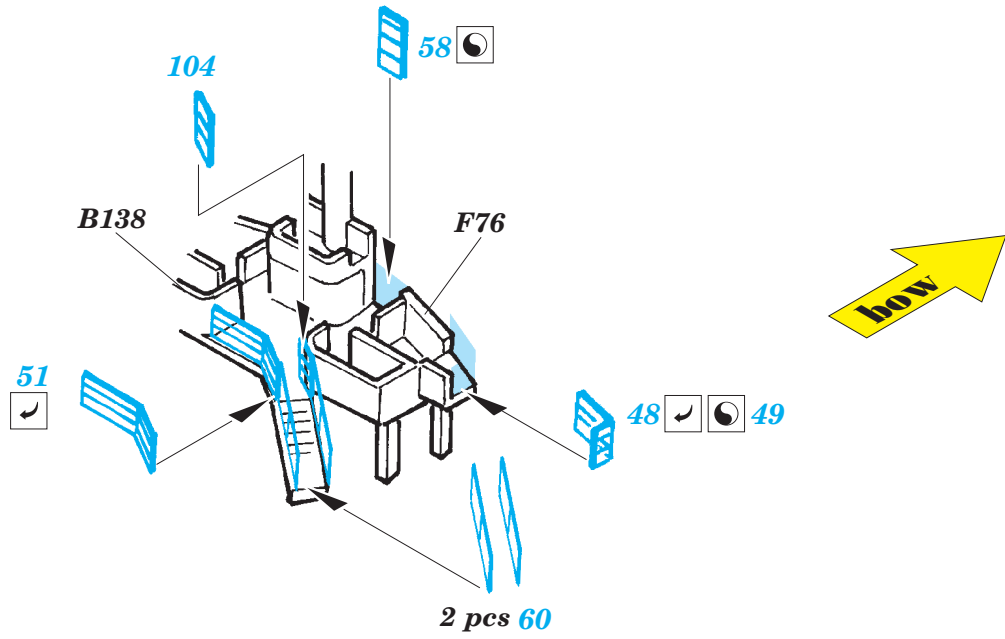

Bismarck 1/700

eduard

17 037

detail set for 1/700 REVELL No. 05098 kit • sada detailů pro stavebnici 1/700 REVELL No. 05098

- APPLY EXPRESS MASK AND PAINT BEFORE GLUING
POUŽIT EXPRESS MASK NABARVIT PŘED SLEPENÍM
- SYMMETRICAL ASSEMBLY
SYMETRICKÁ MONTÁŽ
- REMOVE
ODSTRANIT
- GRIND
OBROUSIT
- DRILL HOLE
VRTÁT OTVOR
- COLORED ETCHED PARTS
LEPTANÉ BAREVNÉ DÍLY
- ETCHED PARTS
LEPTANÉ NEBAREVNÉ DÍLY
- ORIGINAL KIT PARTS
PŮVODNÍ DÍLY STAVEBNICE
- BEND
OHNOUT
- OPTION
VOLBA
- REPLACE
NAHRADIT
- REVERSE SIDE
OTOČIT

ORIGINAL KIT PARTS
PŮVODNÍ DÍLY STAVEBNICE

PHOTO-ETCHED PARTS
LEPTANÉ DÍLY

PARTS TO BE REMOVED
DÍLY K ODSTRANĚNÍ

FILL
TMELIT

Related products: 17 038 Tirpitz 1/700