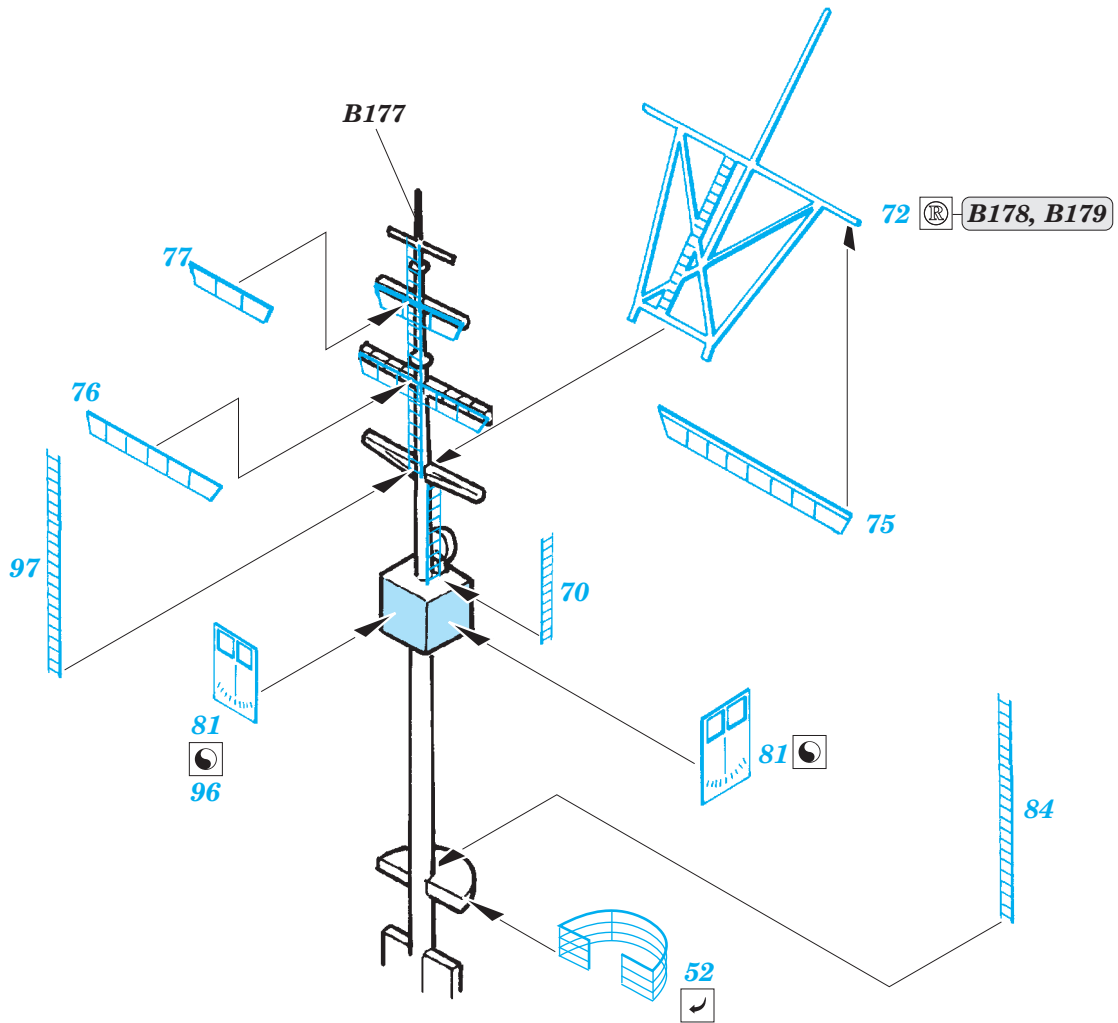

Bismarck 1/700

eduard

17 037

detail set for 1/700 REVELL No. 05098 kit • sada detailů pro stavebnici 1/700 REVELL No. 05098

- APPLY EXPRESS MASK AND PAINT BEFORE GLUING
POUŽIT EXPRESS MASK NABARVIT PŘED SLEPENÍM
- SYMMETRICAL ASSEMBLY
SYMETRICKÁ MONTÁŽ
- REMOVE
ODSTRANIT
- GRIND
OBROUSIT
- DRILL HOLE
VRTÁT OTVOR
- COLORED ETCHED PARTS
LEPTANÉ BAREVNÉ DÍLY
- ETCHED PARTS
LEPTANÉ NEBAREVNÉ DÍLY
- ORIGINAL KIT PARTS
PŮVODNÍ DÍLY STAVEBNICE
- BEND
OHNOUT
- OPTION
VOLBA
- REPLACE
NAHRADIT
- REVERSE SIDE
OTOČIT

ORIGINAL KIT PARTS
PŮVODNÍ DÍLY STAVEBNICE

PHOTO-ETCHED PARTS
LEPTANÉ DÍLY

PARTS TO BE REMOVED
DÍLY K ODSTRANĚNÍ

FILL
TMELIT

Related products: 17 038 Tirpitz 1/700