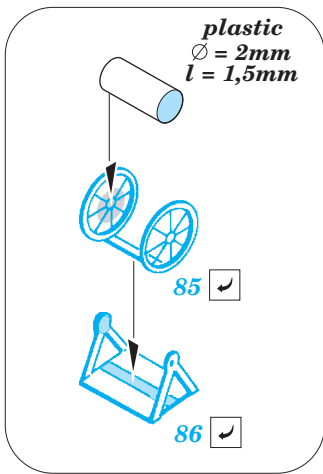

Bismarck 1/700

eduard

17 037

detail set for 1/700 REVELL No. 05098 kit • sada detailů pro stavebnici 1/700 REVELL No. 05098

- APPLY EXPRESS MASK AND PAINT BEFORE GLUING
POUŽIT EXPRESS MASK NABARVIT PŘED SLEPENÍM
- SYMMETRICAL ASSEMBLY
SYMETRICKÁ MONTÁŽ
- REMOVE
ODSTRANIT
- GRIND
OBROUSIT
- DRILL HOLE
VRTÁT OTVOR
- COLORED ETCHED PARTS
LEPTANÉ BAREVNÉ DÍLY
- ETCHED PARTS
LEPTANÉ NEBAREVNÉ DÍLY
- ORIGINAL KIT PARTS
PŮVODNÍ DÍLY STAVEBNICE
- BEND
OHNOUT
- OPTION
VOLBA
- REPLACE
NAHRADIT
- REVERSE SIDE
OTOČIT

ORIGINAL KIT PARTS
PŮVODNÍ DÍLY STAVEBNICE

PHOTO-ETCHED PARTS
LEPTANÉ DÍLY

PARTS TO BE REMOVED
DÍLY K ODSTRANĚNÍ

FILL
TMELIT

Related products: 17 038 Tirpitz 1/700