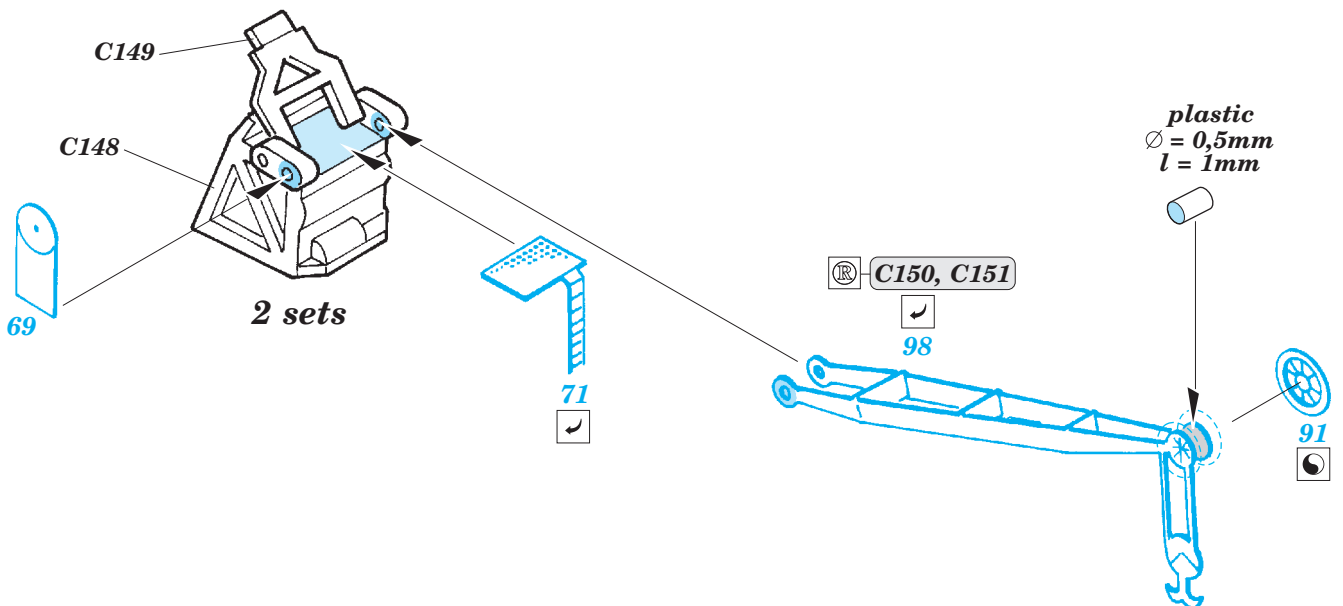

Bismarck 1/700

eduard

17 037

detail set for 1/700 REVELL No. 05098 kit • sada detailů pro stavebnici 1/700 REVELL No. 05098

- APPLY EXPRESS MASK AND PAINT BEFORE GLUING
POUŽIT EXPRESS MASK NABARVIT PŘED SLEPENÍM
- SYMMETRICAL ASSEMBLY
SYMETRICKÁ MONTÁŽ
- REMOVE
ODSTRANIT
- GRIND
OBROUSIT
- DRILL HOLE
VRTÁT OTVOR
- COLORED ETCHED PARTS
LEPTANÉ BAREVNÉ DÍLY
- ETCHED PARTS
LEPTANÉ NEBAREVNÉ DÍLY
- ORIGINAL KIT PARTS
PŮVODNÍ DÍLY STAVEBNICE
- BEND
OHNOUT
- OPTION
VOLBA
- REPLACE
NAHRADIT
- REVERSE SIDE
OTOČIT

ORIGINAL KIT PARTS
PŮVODNÍ DÍLY STAVEBNICE

PHOTO-ETCHED PARTS
LEPTANÉ DÍLY

PARTS TO BE REMOVED
DÍLY K ODSTRANĚNÍ

FILL
TMELIT

Related products: 17 038 Tirpitz 1/700