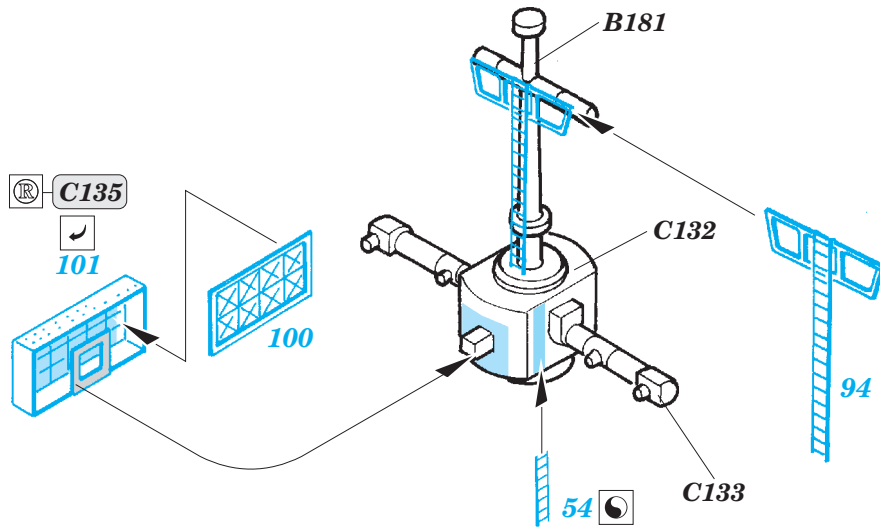

Bismarck 1/700

eduard

17 037

detail set for 1/700 REVELL No. 05098 kit • sada detailů pro stavebnici 1/700 REVELL No. 05098

- APPLY EXPRESS MASK AND PAINT BEFORE GLUING
POUŽIT EXPRESS MASK NABARVIT PŘED SLEPENÍM
- SYMMETRICAL ASSEMBLY
SYMETRICKÁ MONTÁŽ
- REMOVE
ODSTRANIT
- GRIND
OBROUSIT
- DRILL HOLE
VRTÁT OTVOR
- COLORED ETCHED PARTS
LEPTANÉ BAREVNÉ DÍLY
- ETCHED PARTS
LEPTANÉ NEBAREVNÉ DÍLY
- ORIGINAL KIT PARTS
PŮVODNÍ DÍLY STAVEBNICE
- BEND
OHNOUT
- OPTION
VOLBA
- REPLACE
NAHRADIT
- REVERSE SIDE
OTOČIT

ORIGINAL KIT PARTS
PŮVODNÍ DÍLY STAVEBNICE

PHOTO-ETCHED PARTS
LEPTANÉ DÍLY

PARTS TO BE REMOVED
DÍLY K ODSTRANĚNÍ

FILL
TMELIT

Related products: 17 038 Tirpitz 1/700