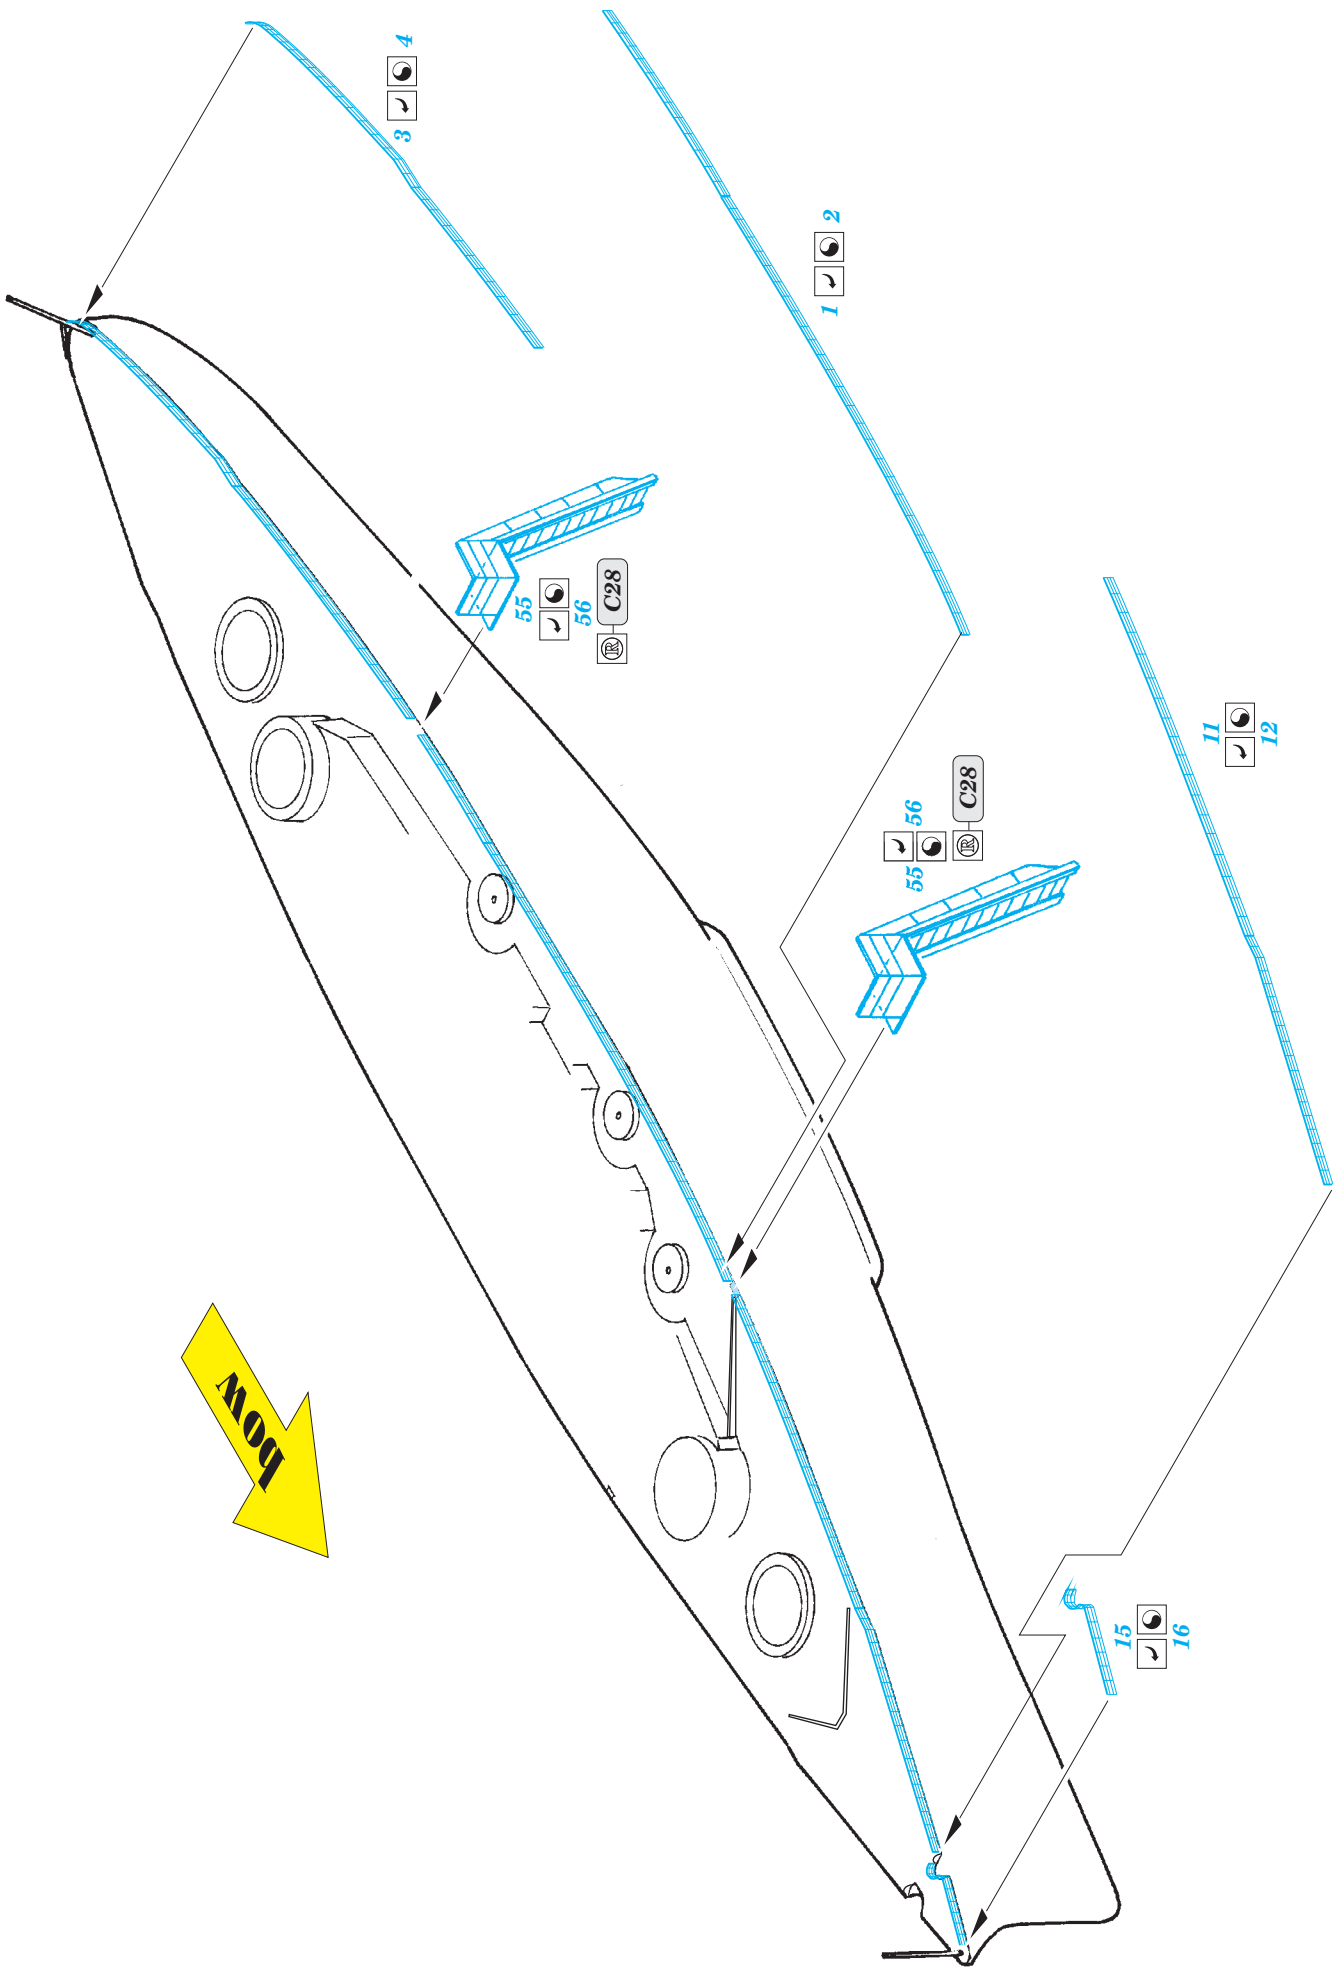

Bismarck 1/700

eduard

17 037

detail set for 1/700 REVELL No. 05098 kit • sada detailů pro stavebnici 1/700 REVELL No. 05098

- APPLY EXPRESS MASK AND PAINT BEFORE GLUING
POUŽIT EXPRESS MASK NABARVIT PŘED SLEPENÍM
- SYMMETRICAL ASSEMBLY
SYMETRICKÁ MONTÁŽ
- REMOVE
ODSTRANIT
- GRIND
OBROUSIT
- DRILL HOLE
VRTÁT OTVOR
- COLORED ETCHED PARTS
LEPTANÉ BAREVNÉ DÍLY
- ETCHED PARTS
LEPTANÉ NEBAREVNÉ DÍLY
- ORIGINAL KIT PARTS
PŮVODNÍ DÍLY STAVEBNICE
- BEND
OHNOUT
- OPTION
VOLBA
- REPLACE
NAHRADIT
- REVERSE SIDE
OTOČIT

ORIGINAL KIT PARTS
PŮVODNÍ DÍLY STAVEBNICE

PHOTO-ETCHED PARTS
LEPTANÉ DÍLY

PARTS TO BE REMOVED
DÍLY K ODSTRANĚNÍ

FILL
TMELIT

Related products: 17 038 Tirpitz 1/700